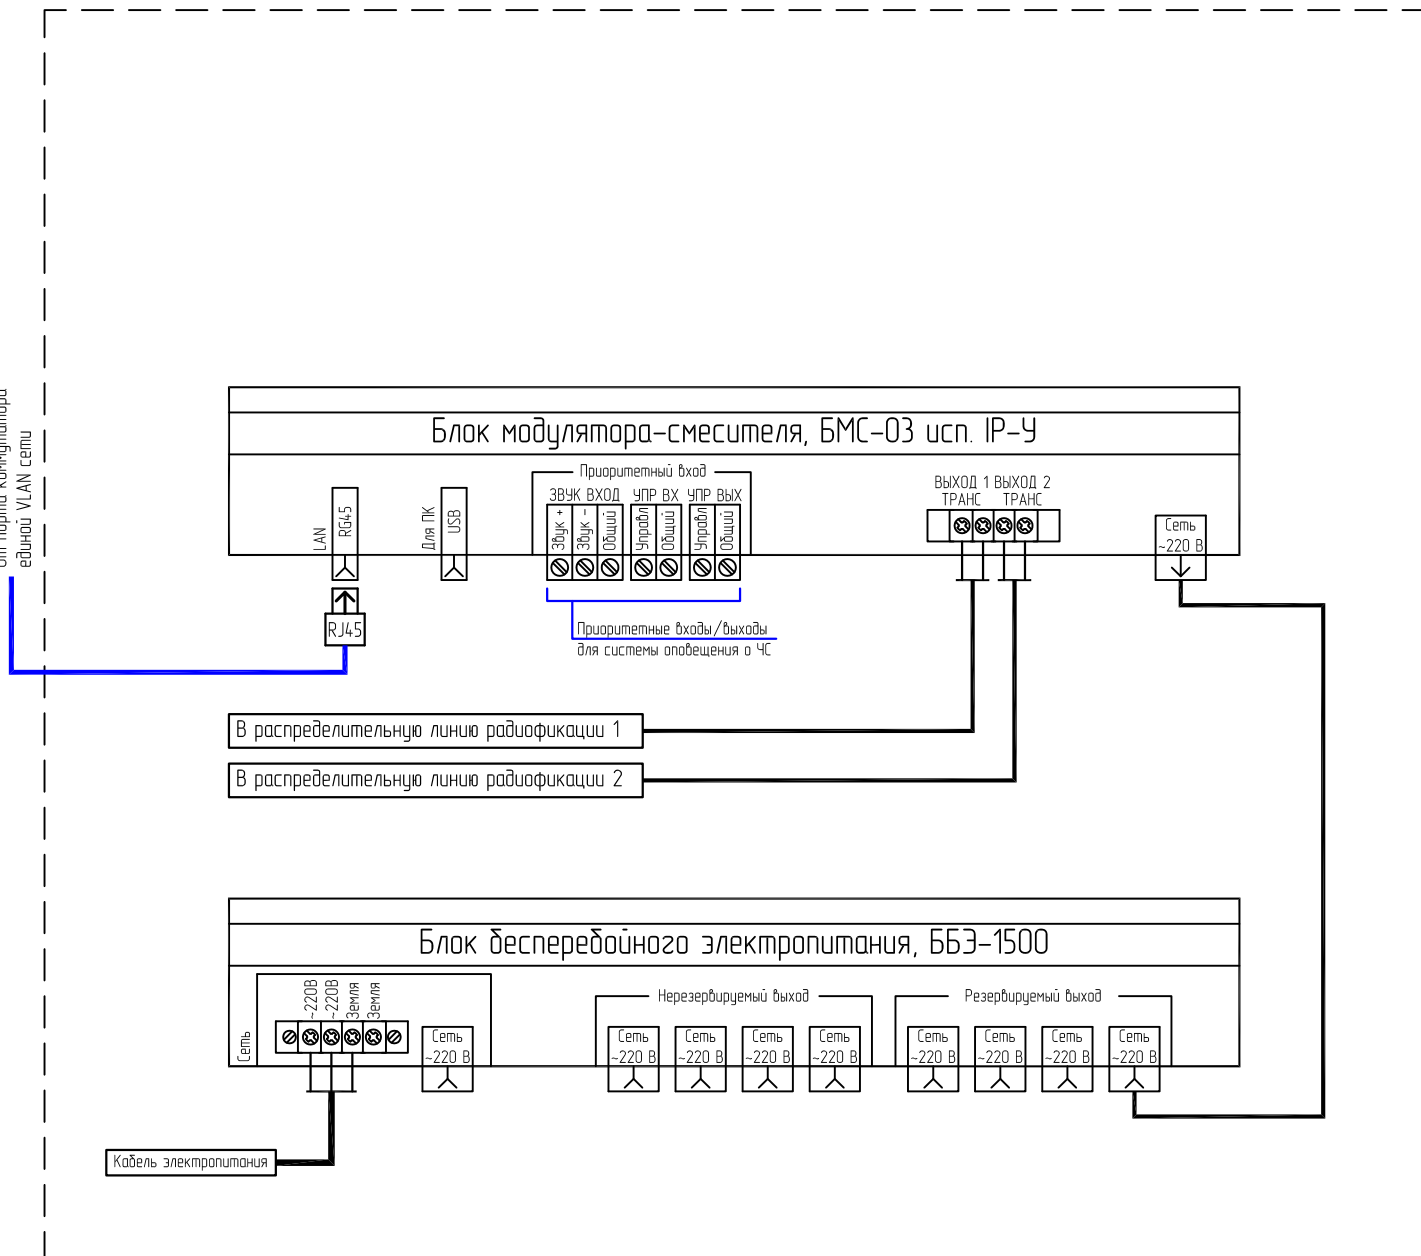

Устройство подачи программ вещания УППВ 1918 М1 (рестайлинг 2019) схема соединения блоков

Устройство подачи программ вещания УППВ 1918 М1 (рестайлинг 2019) схема соединения блоков

Устройство подачи программ вещания УППВ 1918 М1 исп. IP схема соединения блоков

Устройство подачи программ вещания УППВ 1918 М1 исп. IP
 *(при комплексной застройке является "Первичным")
 схема соединения блоков

Устройство подачи программ вещания УППВ 1918 М1 исп. IP
 *(при комплексной застройке является "Последующим")
 схема соединения блоков

Устройство подачи программ вещания УППВ 1918 М1 исп. У
 *(при комплексной застройке является "Первичным")
 схема соединения блоков

Устройство подачи программ вещания УППВ 1918 М1 исп. У
*(при комплексной застройке является "Последующим")
схема соединения блоков

От порта компьютера
единой VLAN сети

Устройства подачи программ вещания УППВ 1918 М1 исп. IP "Первичный" и "Последующий"
 схема соединения блоков с использованием транспортной сети – ВОЛС, ЛВС и т.д.

Устройства подачи программы вещания УППВ 1918 М1 исп. У "Первичный" и "Последующий"
 схема соединения блоков с использованием транспортной сети – ВОЛС, ЛВС и т.д.