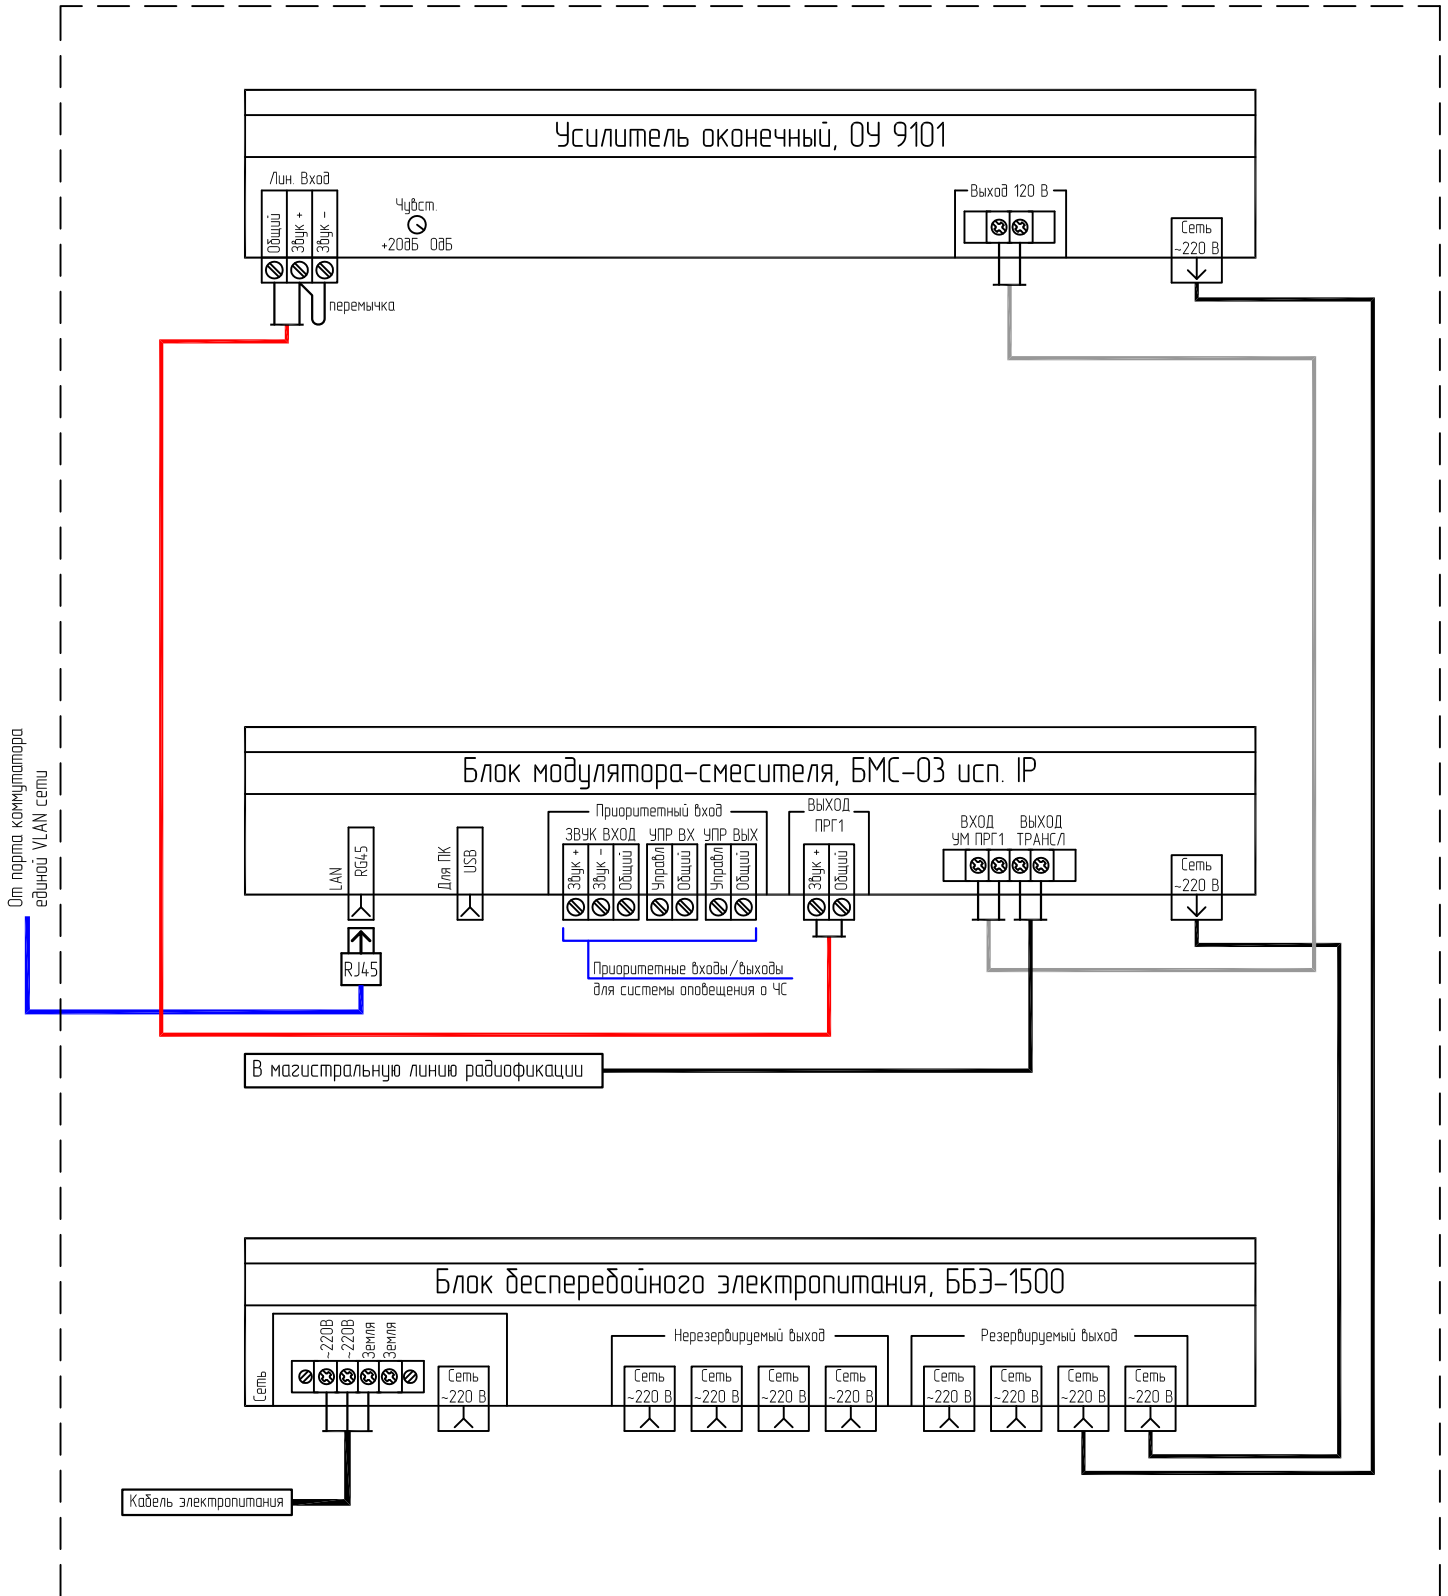

Устройство подачи программ вещания УППВ 1918 М1 (рестайлинг 2019) схема соединения блоков

Устройство подачи программ вещания УППВ 1918 М1 (рестайлинг 2019) схема соединения блоков

Устройство подачи программ вещания УППВ 1918 М1 исп. IP схема соединения блоков

Устройство подачи программ вещания УППВ 1918 М1 исп. IP
 *(при комплексной застройке является "Первичным")
 схема соединения блоков

Устройство подачи программ вещания УППВ 1918 М1 исп. IP
 *(при комплексной застройке является "Последующим")
 схема соединения блоков

Устройство подачи программ вещания УППВ 1918 М1 исп. У
 *(при комплексной застройке является "Первичным")
 схема соединения блоков

Устройство подачи программ вещания УППВ 1918 М1 исп. У
*(при комплексной застройке является "Последующим")
схема соединения блоков

От порта компьютера
единой VLAN сети

Устройства подачи программ вещания УППВ 1918 М1 исп. IP "Первичный" и "Последующий"
 схема соединения блоков с использованием транспортной сети – ВОЛС, ЛВС и т.д.

Устройства подачи программы вещания УППВ 1918 М1 исп. У "Первичный" и "Последующий"
 схема соединения блоков с использованием транспортной сети – ВОЛС, ЛВС и т.д.