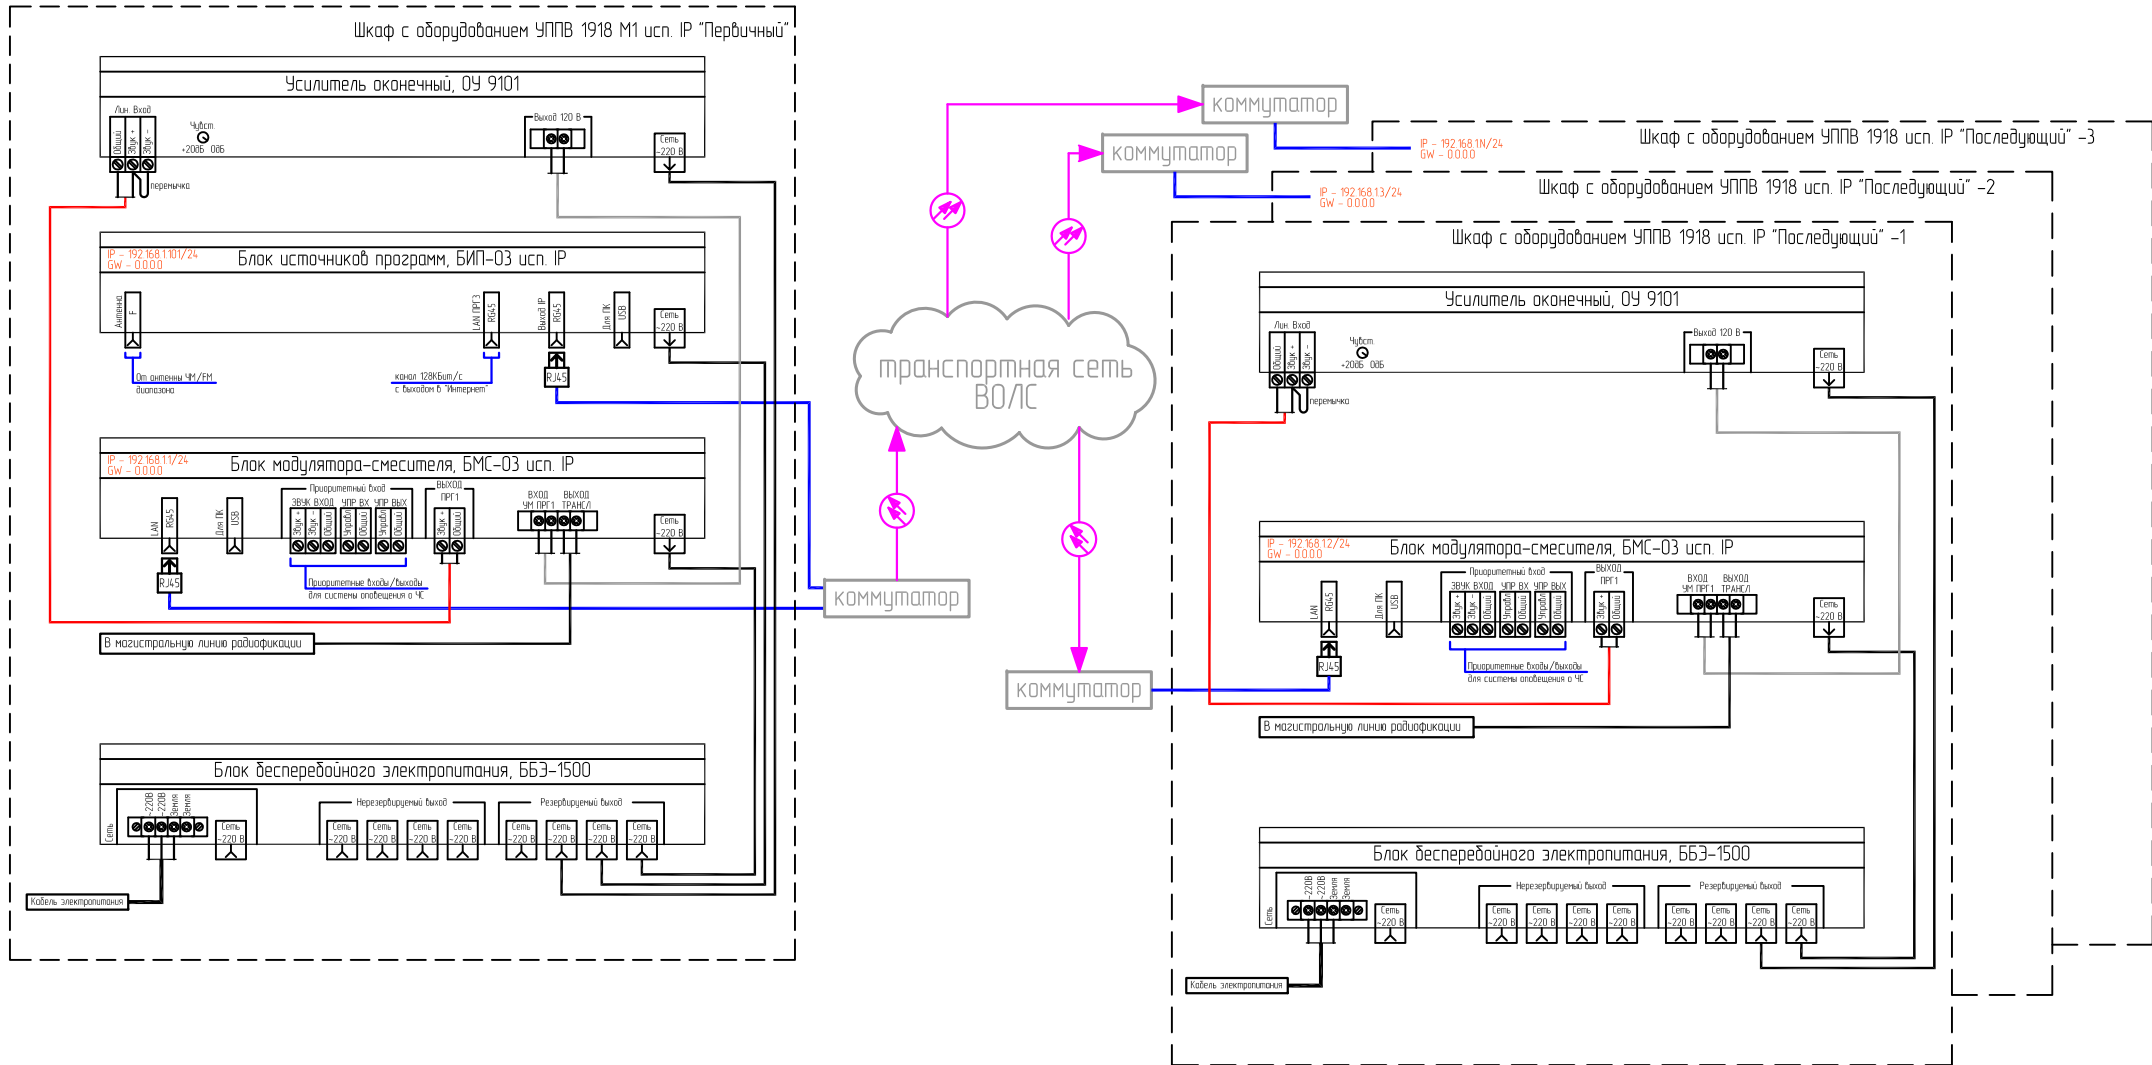

Устройство подачи программ вещания УППВ 1918 М1 (рестайлинг 2019) схема соединения блоков

Устройство подачи программ вещания УППВ 1918 М1 (рестайлинг 2019) схема соединения блоков

Устройство подачи программ вещания УППВ 1918 М1 исп. IP схема соединения блоков

Устройство подачи программ вещания УППВ 1918 М1 исп. IP
 *(при комплексной застройке является "Первичным")
 схема соединения блоков

Устройство подачи программ вещания УППВ 1918 М1 исп. IP
 *(при комплексной застройке является "Последующим")
 схема соединения блоков

Устройство подачи программ вещания УППВ 1918 М1 исп. У
 *(при комплексной застройке является "Первичным")
 схема соединения блоков

Устройство подачи программ вещания УППВ 1918 М1 исп. У
*(при комплексной застройке является "Последующим")
схема соединения блоков

От порта компьютера
единой VLAN сети

Устройства подачи программ вещания УППВ 1918 М1 исп. IP "Первичный" и "Последующий"
 схема соединения блоков с использованием транспортной сети – ВОЛС, ЛВС и т.д.

Устройства подачи программы вещания УППВ 1918 М1 исп. У "Первичный" и "Последующий"
 схема соединения блоков с использованием транспортной сети – ВОЛС, ЛВС и т.д.