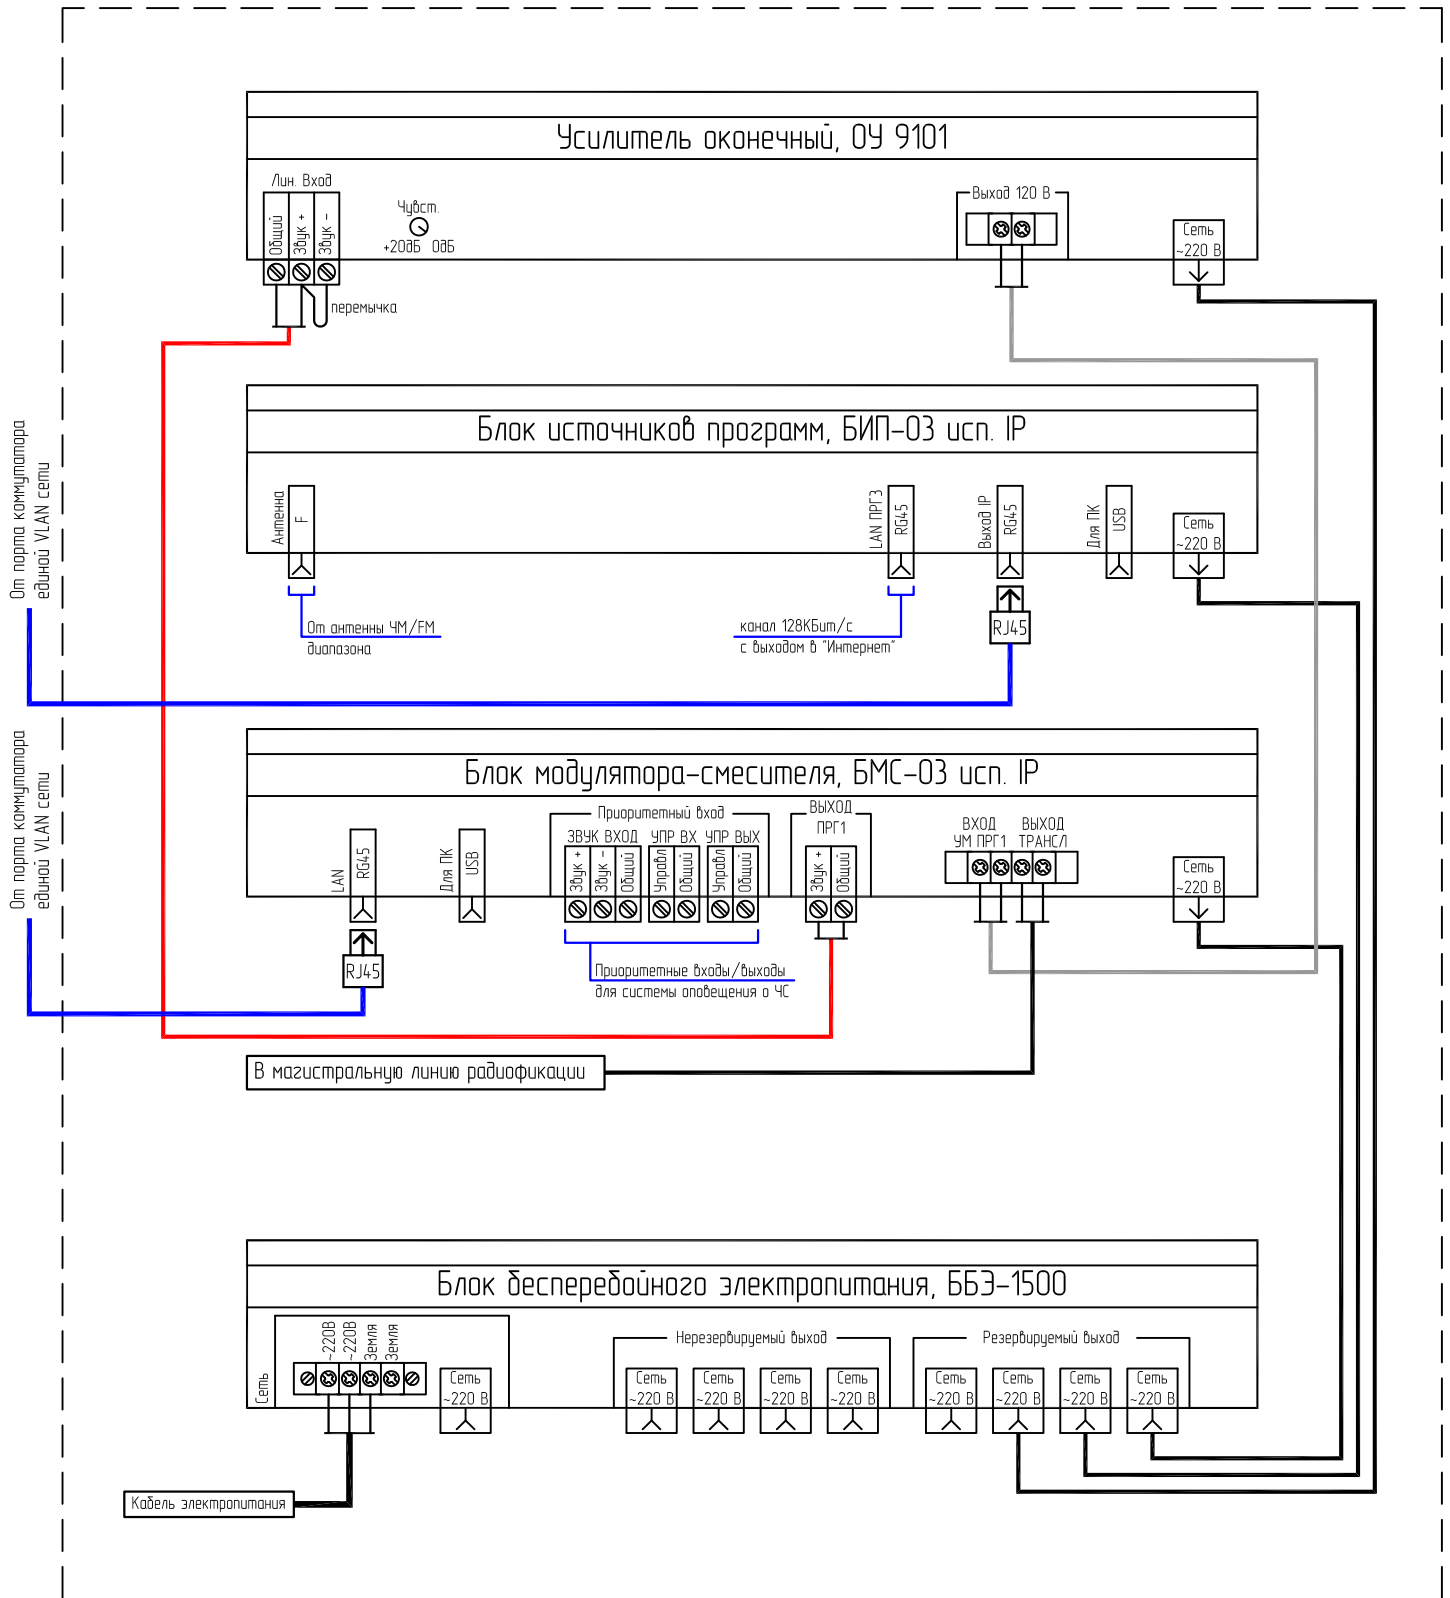

Устройство подачи программ вещания УППВ 1918 М1 (рестайлинг 2019) схема соединения блоков

Устройство подачи программ вещания УППВ 1918 М1 (рестайлинг 2019) схема соединения блоков

Устройство подачи программ вещания УППВ 1918 М1 исп. IP схема соединения блоков

Устройство подачи программ вещания УППВ 1918 М1 исп. IP
 *(при комплексной застройке является "Первичным")
 схема соединения блоков

Устройство подачи программ вещания УППВ 1918 М1 исп. IP
 *(при комплексной застройке является "Последующим")
 схема соединения блоков

Устройство подачи программ вещания УППВ 1918 М1 исп. У
 *(при комплексной застройке является "Первичным")
 схема соединения блоков

Устройство подачи программ вещания УППВ 1918 М1 исп. У
*(при комплексной застройке является "Последующим")
схема соединения блоков

От порта компьютера
единой VLAN сети

Устройства подачи программ вещания УППВ 1918 М1 исп. IP "Первичный" и "Последующий"
 схема соединения блоков с использованием транспортной сети – ВОЛС, ЛВС и т.д.

Устройства подачи программы вещания УППВ 1918 М1 исп. У "Первичный" и "Последующий"
 схема соединения блоков с использованием транспортной сети – ВОЛС, ЛВС и т.д.