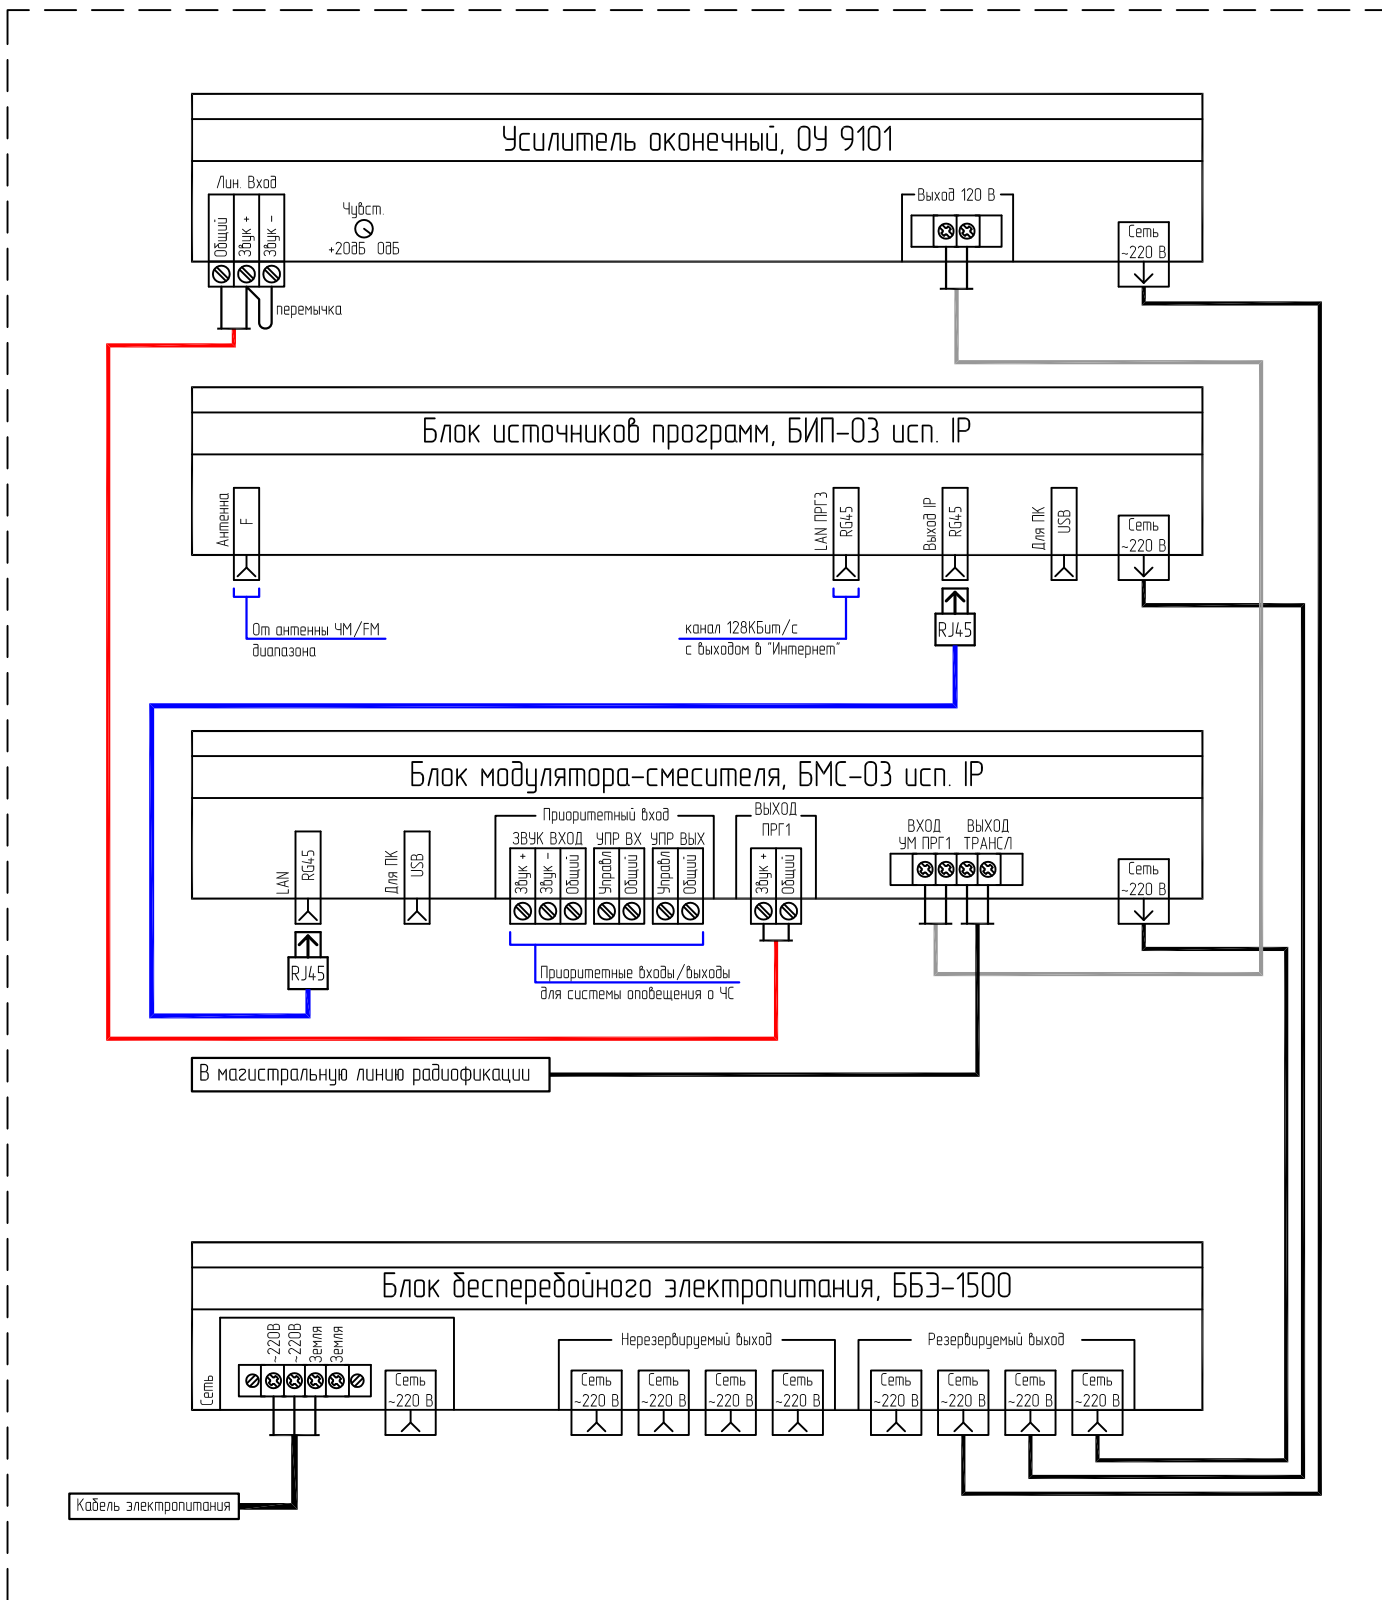

Устройство подачи программ вещания УППВ 1918 М1 (рестайлинг 2019) схема соединения блоков

Устройство подачи программ вещания УППВ 1918 М1 (рестайлинг 2019) схема соединения блоков

Устройство подачи программ вещания УППВ 1918 М1 исп. IP схема соединения блоков

Устройство подачи программ вещания УППВ 1918 М1 исп. IP
 *(при комплексной застройке является "Первичным")
 схема соединения блоков

Устройство подачи программ вещания УППВ 1918 М1 исп. IP
 *(при комплексной застройке является "Последующим")
 схема соединения блоков

Устройство подачи программ вещания УППВ 1918 М1 исп. У
 *(при комплексной застройке является "Первичным")
 схема соединения блоков

Устройство подачи программ вещания УППВ 1918 М1 исп. У
*(при комплексной застройке является "Последующим")
схема соединения блоков

От порта компьютера
единой VLAN сети

Устройства подачи программ вещания УППВ 1918 М1 исп. IP "Первичный" и "Последующий"
 схема соединения блоков с использованием транспортной сети – ВОЛС, ЛВС и т.д.

Устройства подачи программы вещания УППВ 1918 М1 исп. У "Первичный" и "Последующий"
 схема соединения блоков с использованием транспортной сети – ВОЛС, ЛВС и т.д.