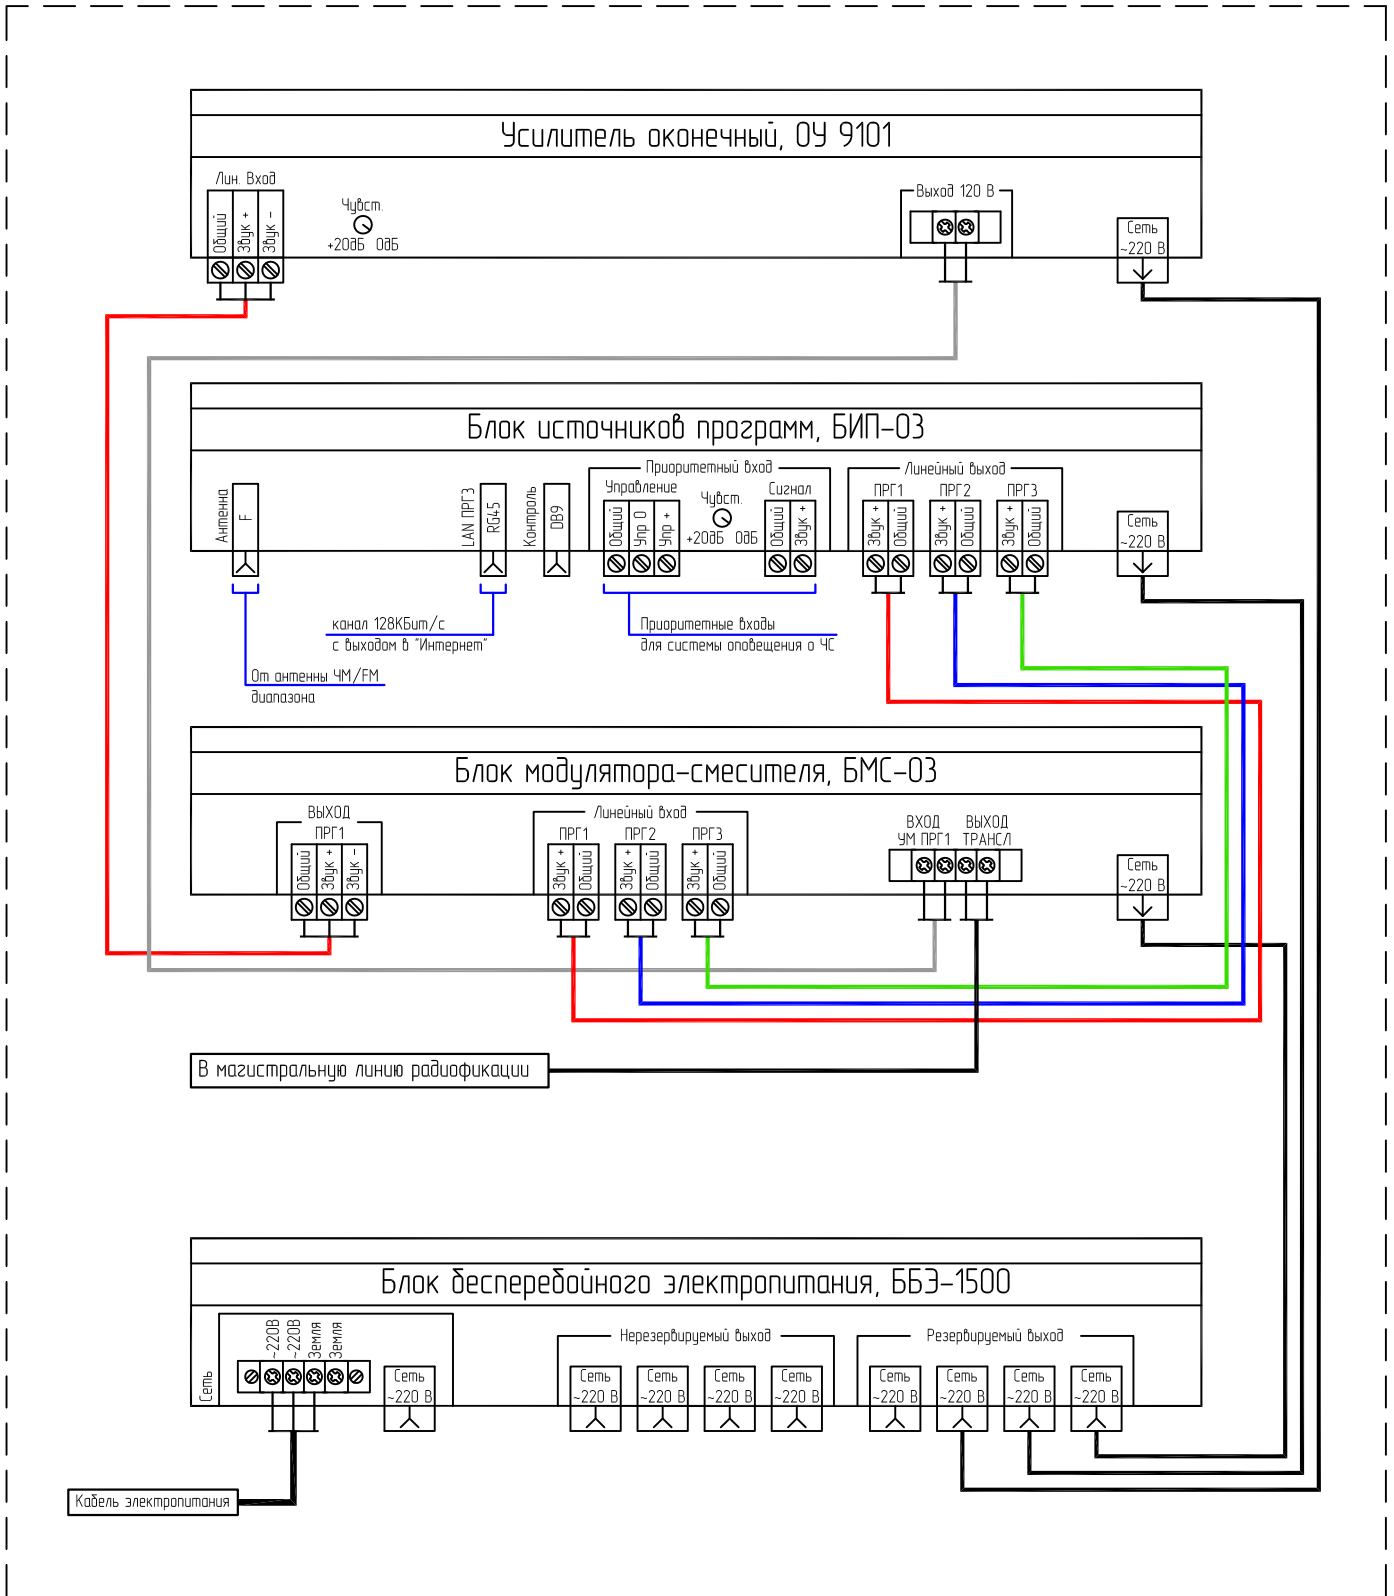

Устройство подачи программ вещания УППВ 1918 М1 (рестайлинг 2019) схема соединения блоков

Устройство подачи программ вещания УППВ 1918 М1 (рестайлинг 2019) схема соединения блоков

Устройство подачи программ вещания УППВ 1918 М1 исп. IP схема соединения блоков

Устройство подачи программ вещания УППВ 1918 М1 исп. IP
 *(при комплексной застройке является "Первичным")
 схема соединения блоков

Устройство подачи программ вещания УППВ 1918 М1 исп. IP
 *(при комплексной застройке является "Последующим")
 схема соединения блоков

Устройство подачи программ вещания УППВ 1918 М1 исп. У
 *(при комплексной застройке является "Первичным")
 схема соединения блоков

Устройство подачи программ вещания УППВ 1918 М1 исп. У
*(при комплексной застройке является "Последующим")
схема соединения блоков

От порта компьютера
единой VLAN сети

Устройства подачи программ вещания УППВ 1918 М1 исп. IP "Первичный" и "Последующий"
 схема соединения блоков с использованием транспортной сети – ВОЛС, ЛВС и т.д.

Устройства подачи программы вещания УППВ 1918 М1 исп. У "Первичный" и "Последующий"
 схема соединения блоков с использованием транспортной сети – ВОЛС, ЛВС и т.д.