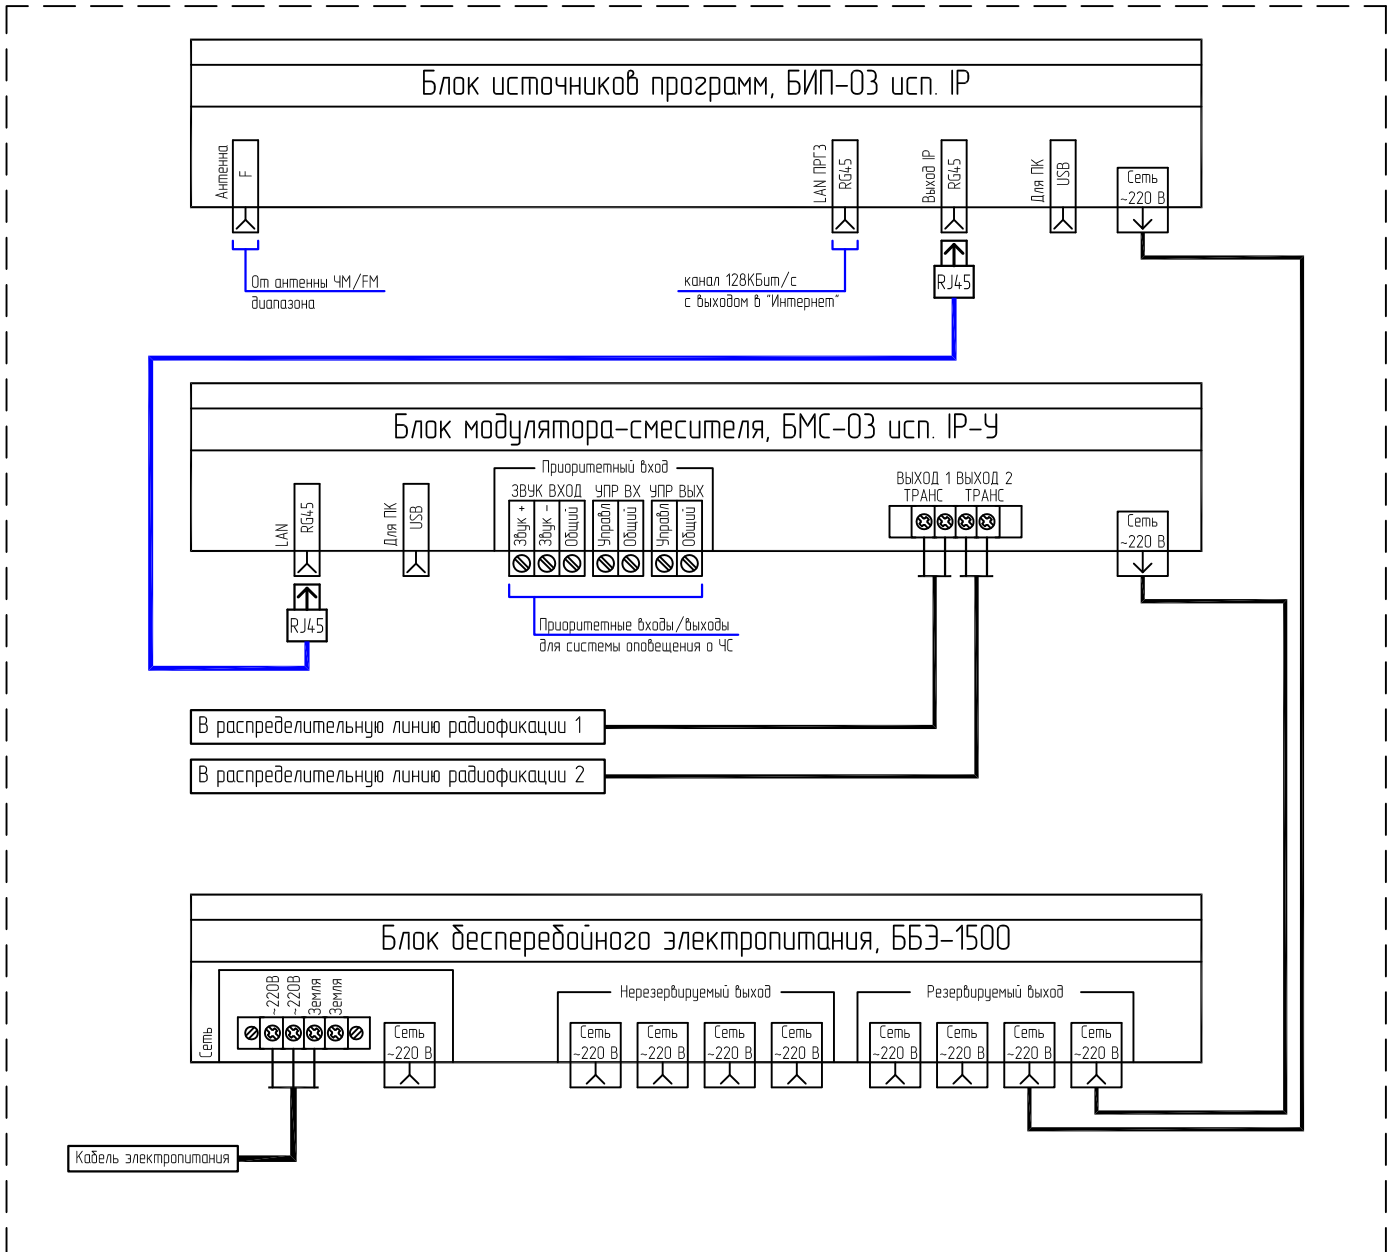

Устройство подачи программ вещания УППВ 1918 М1 (рестайлинг 2019) схема соединения блоков

Устройство подачи программ вещания УППВ 1918 М1 (рестайлинг 2019) схема соединения блоков

Устройство подачи программ вещания УППВ 1918 М1 исп. IP схема соединения блоков

Устройство подачи программ вещания УППВ 1918 М1 исп. IP
 *(при комплексной застройке является "Первичным")
 схема соединения блоков

Устройство подачи программ вещания УППВ 1918 М1 исп. IP
 *(при комплексной застройке является "Последующим")
 схема соединения блоков

Устройство подачи программ вещания УППВ 1918 М1 исп. У
 *(при комплексной застройке является "Первичным")
 схема соединения блоков

Устройство подачи программ вещания УППВ 1918 М1 исп. У
*(при комплексной застройке является "Последующим")
схема соединения блоков

От порта компьютера
единой VLAN сети

Устройства подачи программ вещания УППВ 1918 М1 исп. IP "Первичный" и "Последующий"
 схема соединения блоков с использованием транспортной сети – ВОЛС, ЛВС и т.д.

Устройства подачи программы вещания УППВ 1918 М1 исп. У "Первичный" и "Последующий"
 схема соединения блоков с использованием транспортной сети – ВОЛС, ЛВС и т.д.