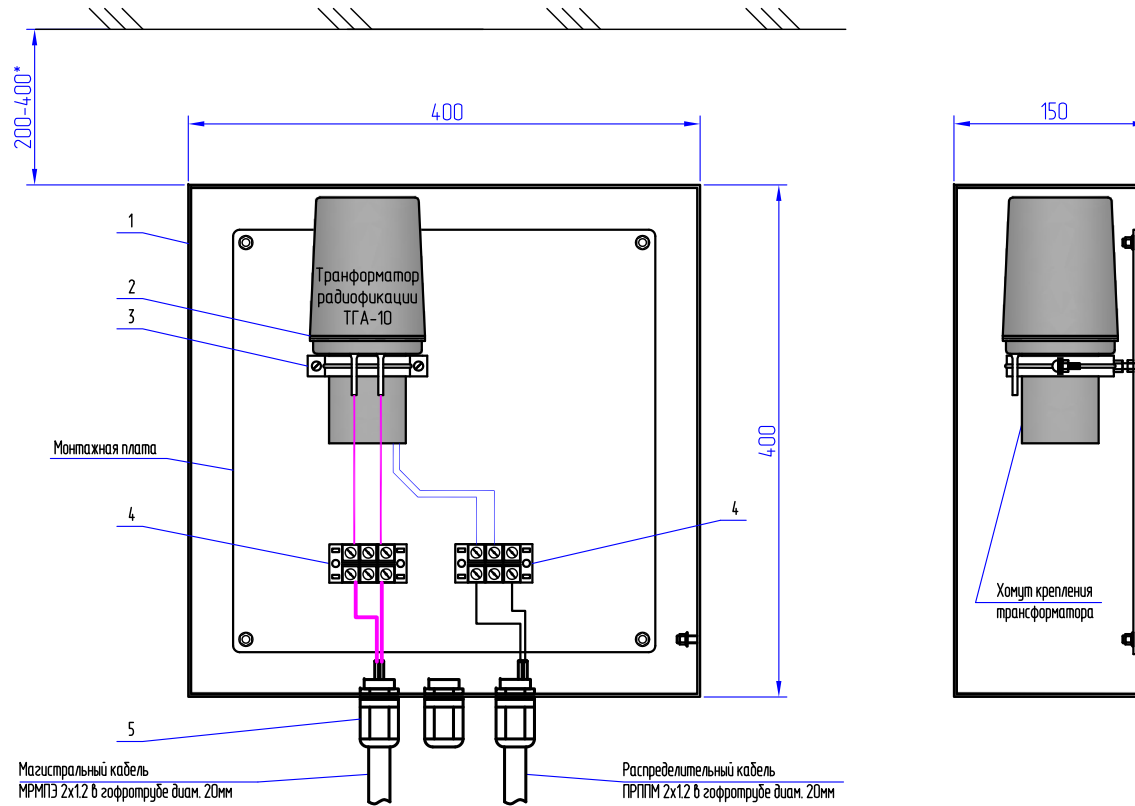

ШКАФ ТРАНСФОРМАТОРНЫЙ РАСПРЕДЕЛИТЕЛЬНЫЙ ШТР10-1
М1,5

Примечание.

1. Шкаф трансформаторный распределительный (ШТР10-Х) заземлить проводом ПВ1-2,5кв. мм.
2. Трансформатор(ы) ТГА-10 заземлить на контур шкафа.
3. Кабель МРМПЭ 2х1,2 заземлить на контур шкафа.

Поз.	Обозначение	Наименование	Кол.	Масса ед, кг	Примечание
1	ЩМП-4.4.1-0 36, УХЛ3, IP31, ИЭК (УКМ40-441-31)	Металлический шкаф 400x400x150мм	1		
2	ТГА-10	Трансформатор радиофикации 120/15В	1		
3		Хомут пружинный 58-62мм	1		
4	ТВ(ТВС)-2503	Блок клеммный ТВ(ТВС) на 3 пары 2,5 кв. мм	2		
5	PG21, ИЭК (УСА20-18-21-54-К41)	Сальник 15-25мм	3		