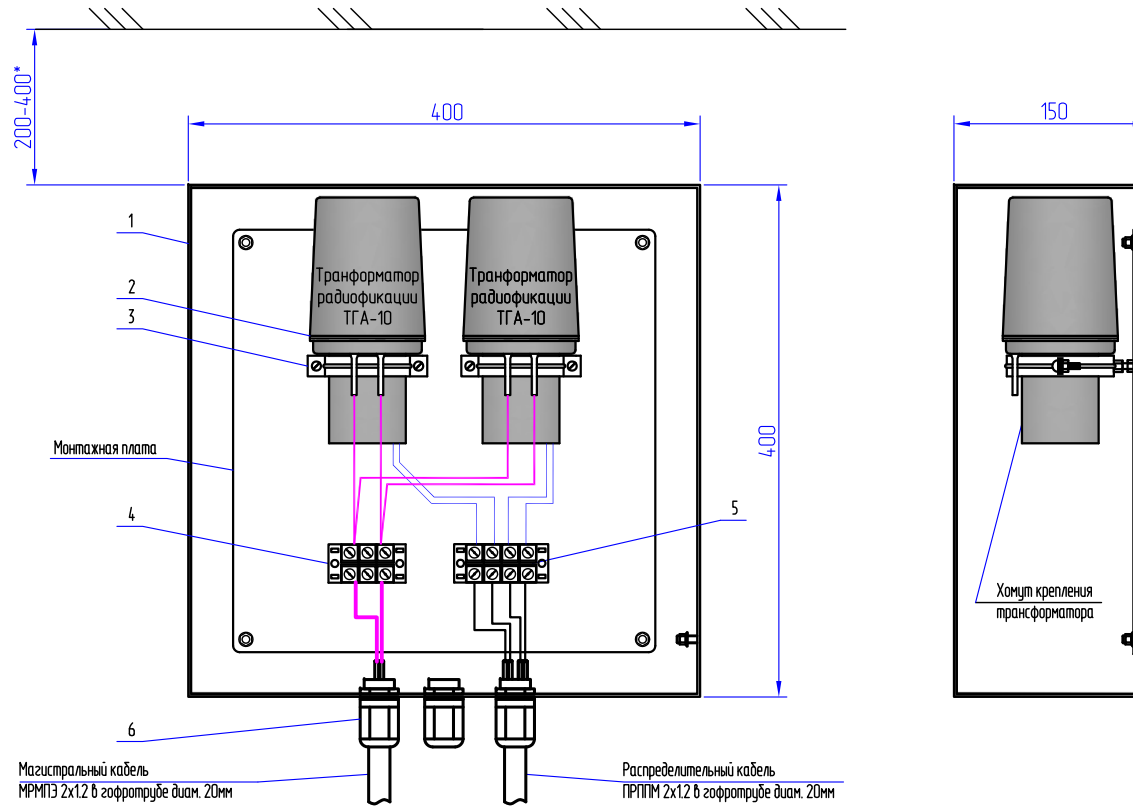

ШКАФ ТРАНСФОРМАТОРНЫЙ РАСПРЕДЕЛИТЕЛЬНЫЙ ШТР10-2

М1,5

Примечание.

1. Шкаф трансформаторный распределительный (ШТР10-Х) заземлить проводом ПВ1-2,5 кв. мм.
2. Трансформаторы ТГА-10 заземлить на контур шкафа.
3. Кабель МРМПЭ 2х1,2 заземлить на контур шкафа.

Поз.	Обозначение	Наименование	Кол.	Масса ед, кг	Примечание
1	ЩМП-4.4.1-0 36, УХЛ3, IP31, ИЭК (УКМ40-44-31)	Металлический шкаф 400х400х150мм	1		
2	ТГА-10	Трансформатор радиофикации 120/15В	2		
3		Хомут пружинный 58-62мм	2		
4	ТВ(ТВС)-2503	Блок клеммный ТВ(ТВС) на 3 пары 2,5 кв. мм	1		
5	ТВ(ТВС)-2504	Блок клеммный ТВ(ТВС) на 4 пары 2,5 кв. мм	1		
6	PG21, ИЭК (YSA20-18-21-54-K41)	Сальник 15-25мм	3		