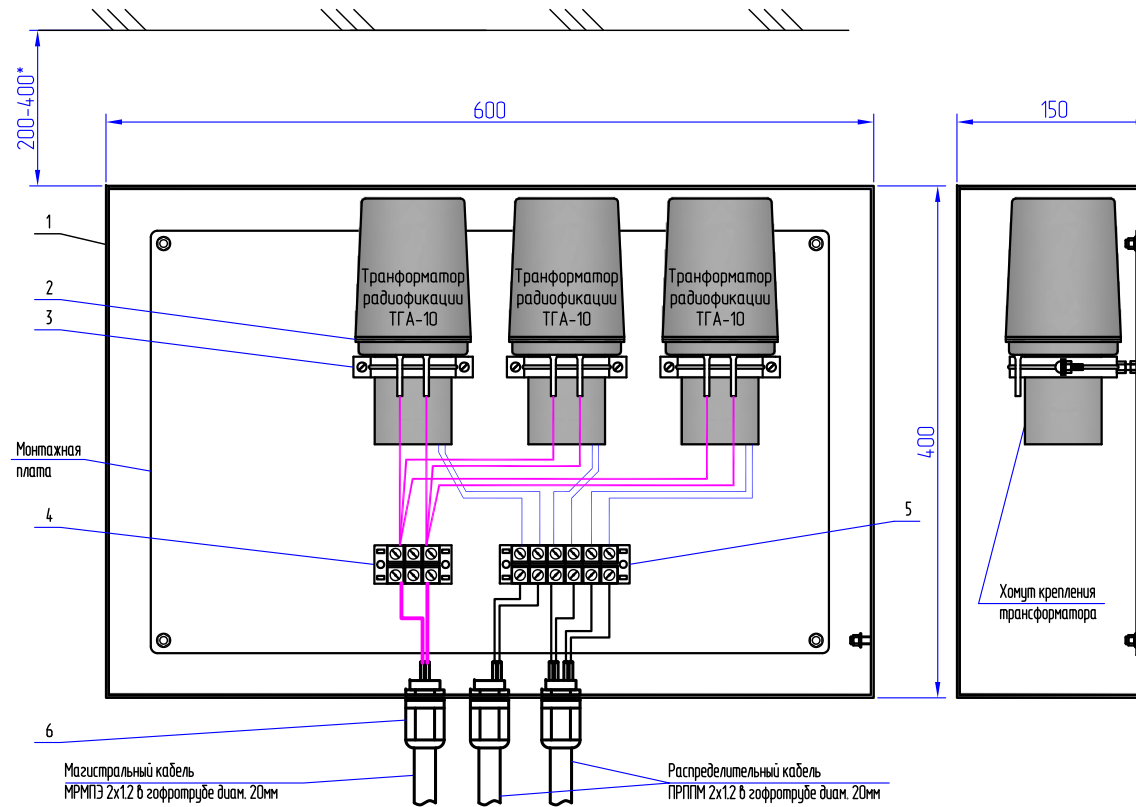

ШКАФ ТРАНСФОРМАТОРНЫЙ РАСПРЕДЕЛИТЕЛЬНЫЙ ШТР10-3

М1,5

Примечание.

1. Шкаф трансформаторный распределительный (ШТР10-Х) заземлить проводом ПВ1-2,5 кв. мм.
2. Трансформаторы ТГА-10 заземлить на контур шкафа.
3. Кабель МРМПЭ 2x1,2 заземлить на контур шкафа.

Поз.	Обозначение	Наименование	Кол.	Масса ед, кг	Примечание
1	ЩМП-4.4.1-0 36, УХЛ3, IP31, ИЭК (УКМ40-461-31)	Металлический шкаф 400x600x150мм	1		
2	ТГА-10	Трансформатор радиофикации 120/15В	3		
3		Хомут пружинный 58-62мм	3		
4	ТВ(ТВС)-2503	Блок клеммный ТВ(ТВС) на 3 пары 2,5 кв. мм	1		
5	ТВ(ТВС)-2506	Блок клеммный ТВ(ТВС) на 6 пар 2,5 кв. мм	1		
6	PG21, ИЭК (YSA20-18-21-54-K41)	Сальник 15-25мм	3		