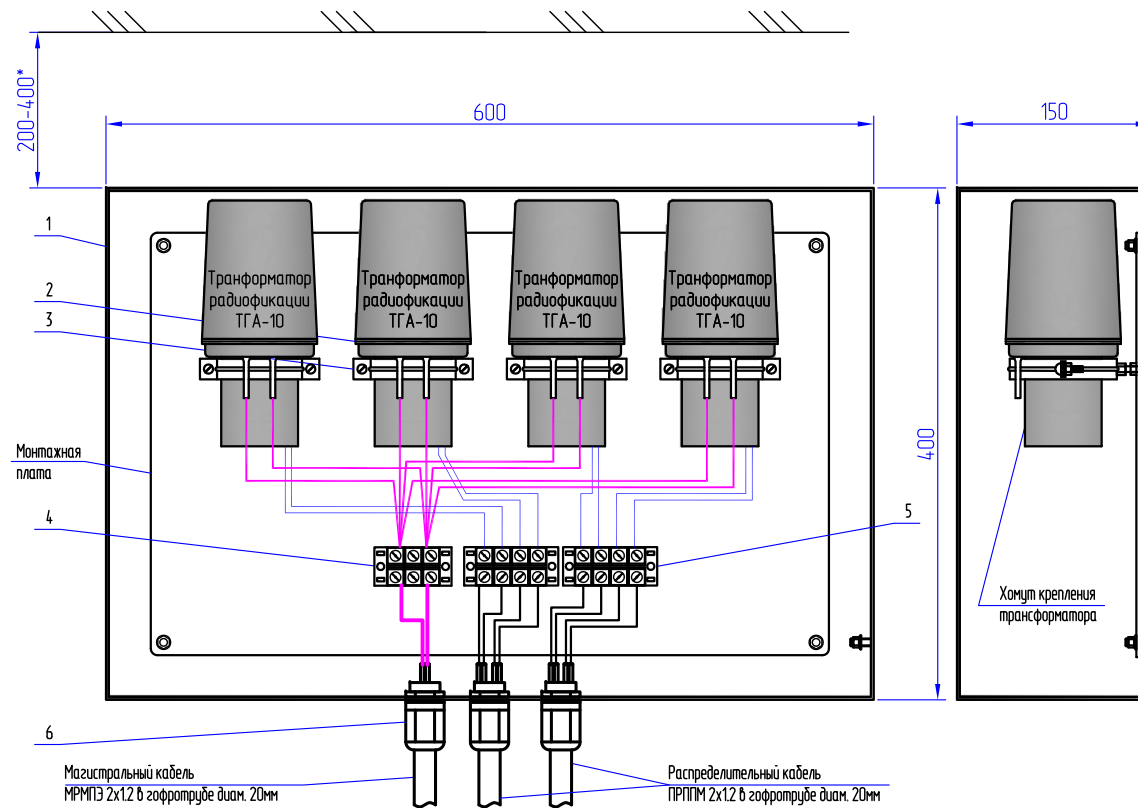

ШКАФ ТРАНСФОРМАТОРНЫЙ РАСПРЕДЕЛИТЕЛЬНЫЙ ШТР10-4

М1:5

Примечание.

1. Шкаф трансформаторный распределительный (ШТР10-Х) заземлить проводом ПВ1-2,5 кв. мм.
2. Трансформаторы ТГА-10 заземлить на контур шкафа.
3. Кабель МРМПЭ 2x1,2 заземлить на контур шкафа.

Поз.	Обозначение	Наименование	Кол.	Масса ед, кг	Примечание
1	ЩМП-4.4.1-0 36, УХЛ3, IP31, ИЭК (УКМ40-461-31)	Металлический шкаф 400x600x150мм	1		
2	ТГА-10	Трансформатор радиофикации 120/15В	4		
3		Хомут пружинный 58-62мм	4		
4	ТВ(ТВС)-2503	Блок клеммный ТВ(ТВС) на 3 пары 2,5 кв. мм	1		
5	ТВ(ТВС)-2504	Блок клеммный ТВ(ТВС) на 4 пары 2,5 кв. мм	2		
6	PG21, ИЭК (YSA20-18-21-54-K41)	Сальник 15-25мм	3		