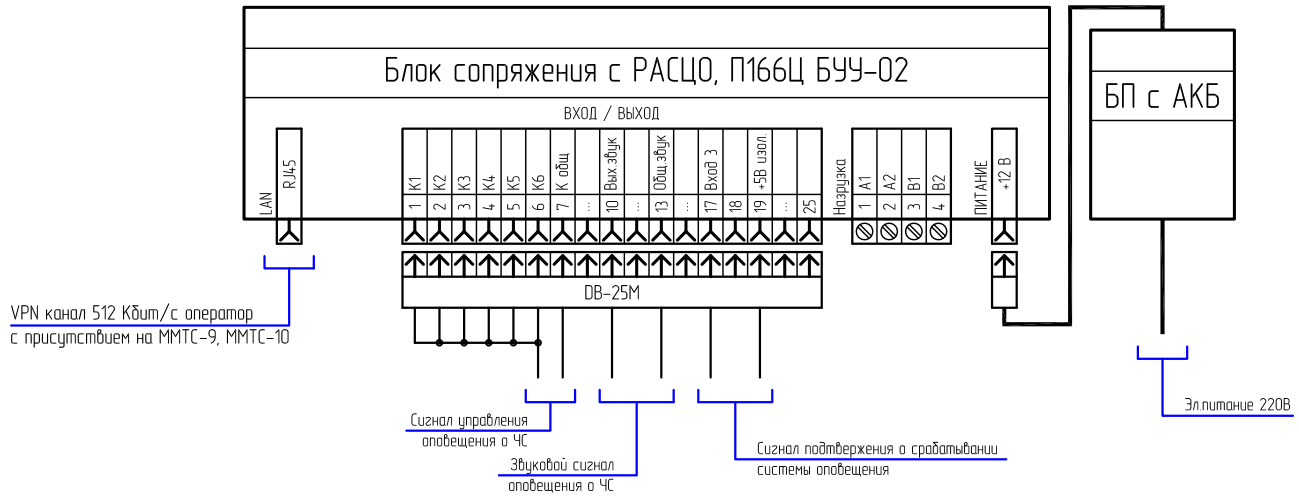

Коммутация блоков устройства оповещения ЧО 1918 исп. 2
с КТСО П166Ц БУУ-02

- функциональное назначение контактов КТСО П166Ц см. лист. 2

Функциональное назначение контактов КТСО П166Ц БУУ-02

Функциональное назначение контактов КТСО П166Ц БУУ-02-ОС-ОЕМ