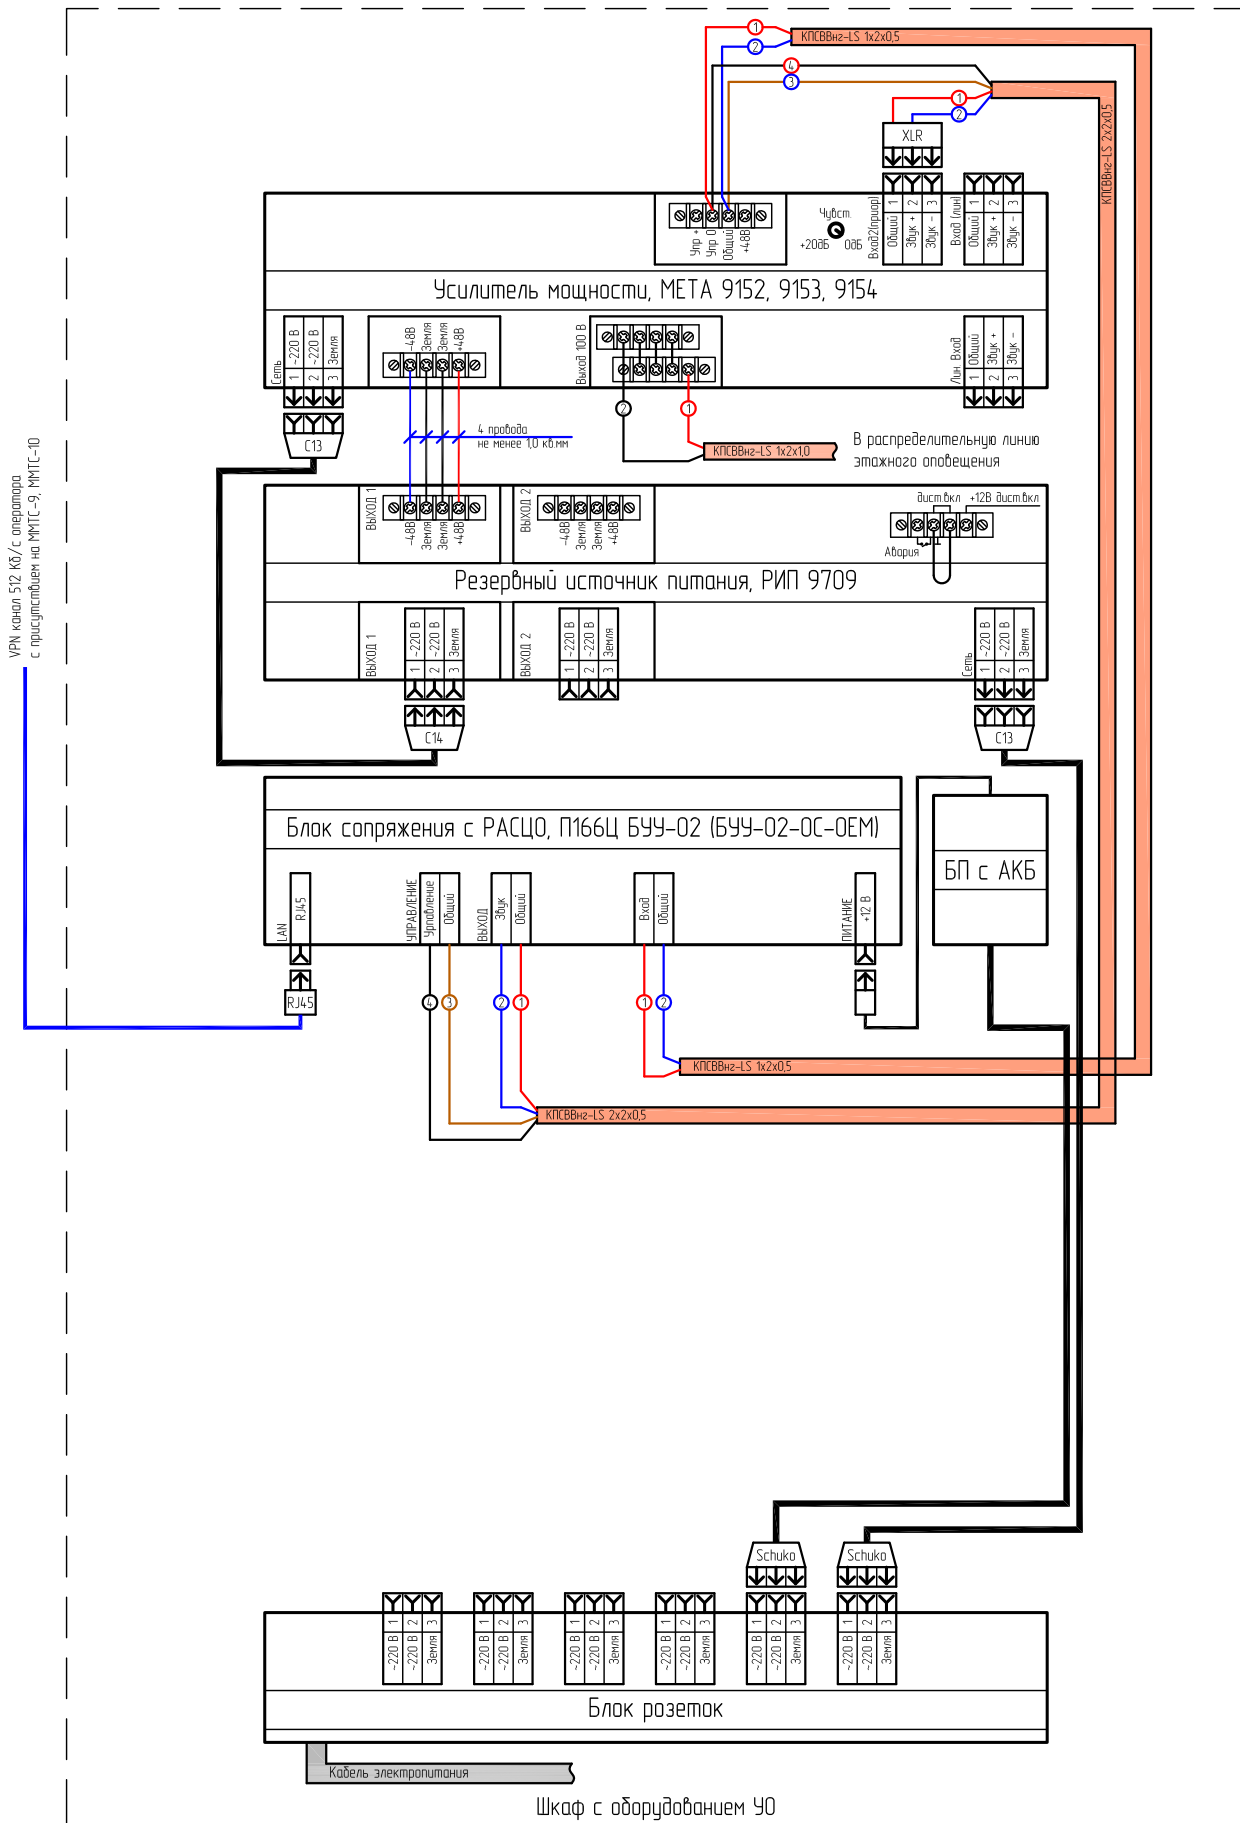

Коммутация блоков устройства оповещения ЧО 1918 исп. 2
с КТСО П166Ц БУУ-02

- функциональное назначение контактов КТСО П166Ц см. лист. 2

Функциональное назначение контактов КТСО П166Ц БУУ-02

Функциональное назначение контактов КТСО П166Ц БУУ-02-ОС-ОЕМ