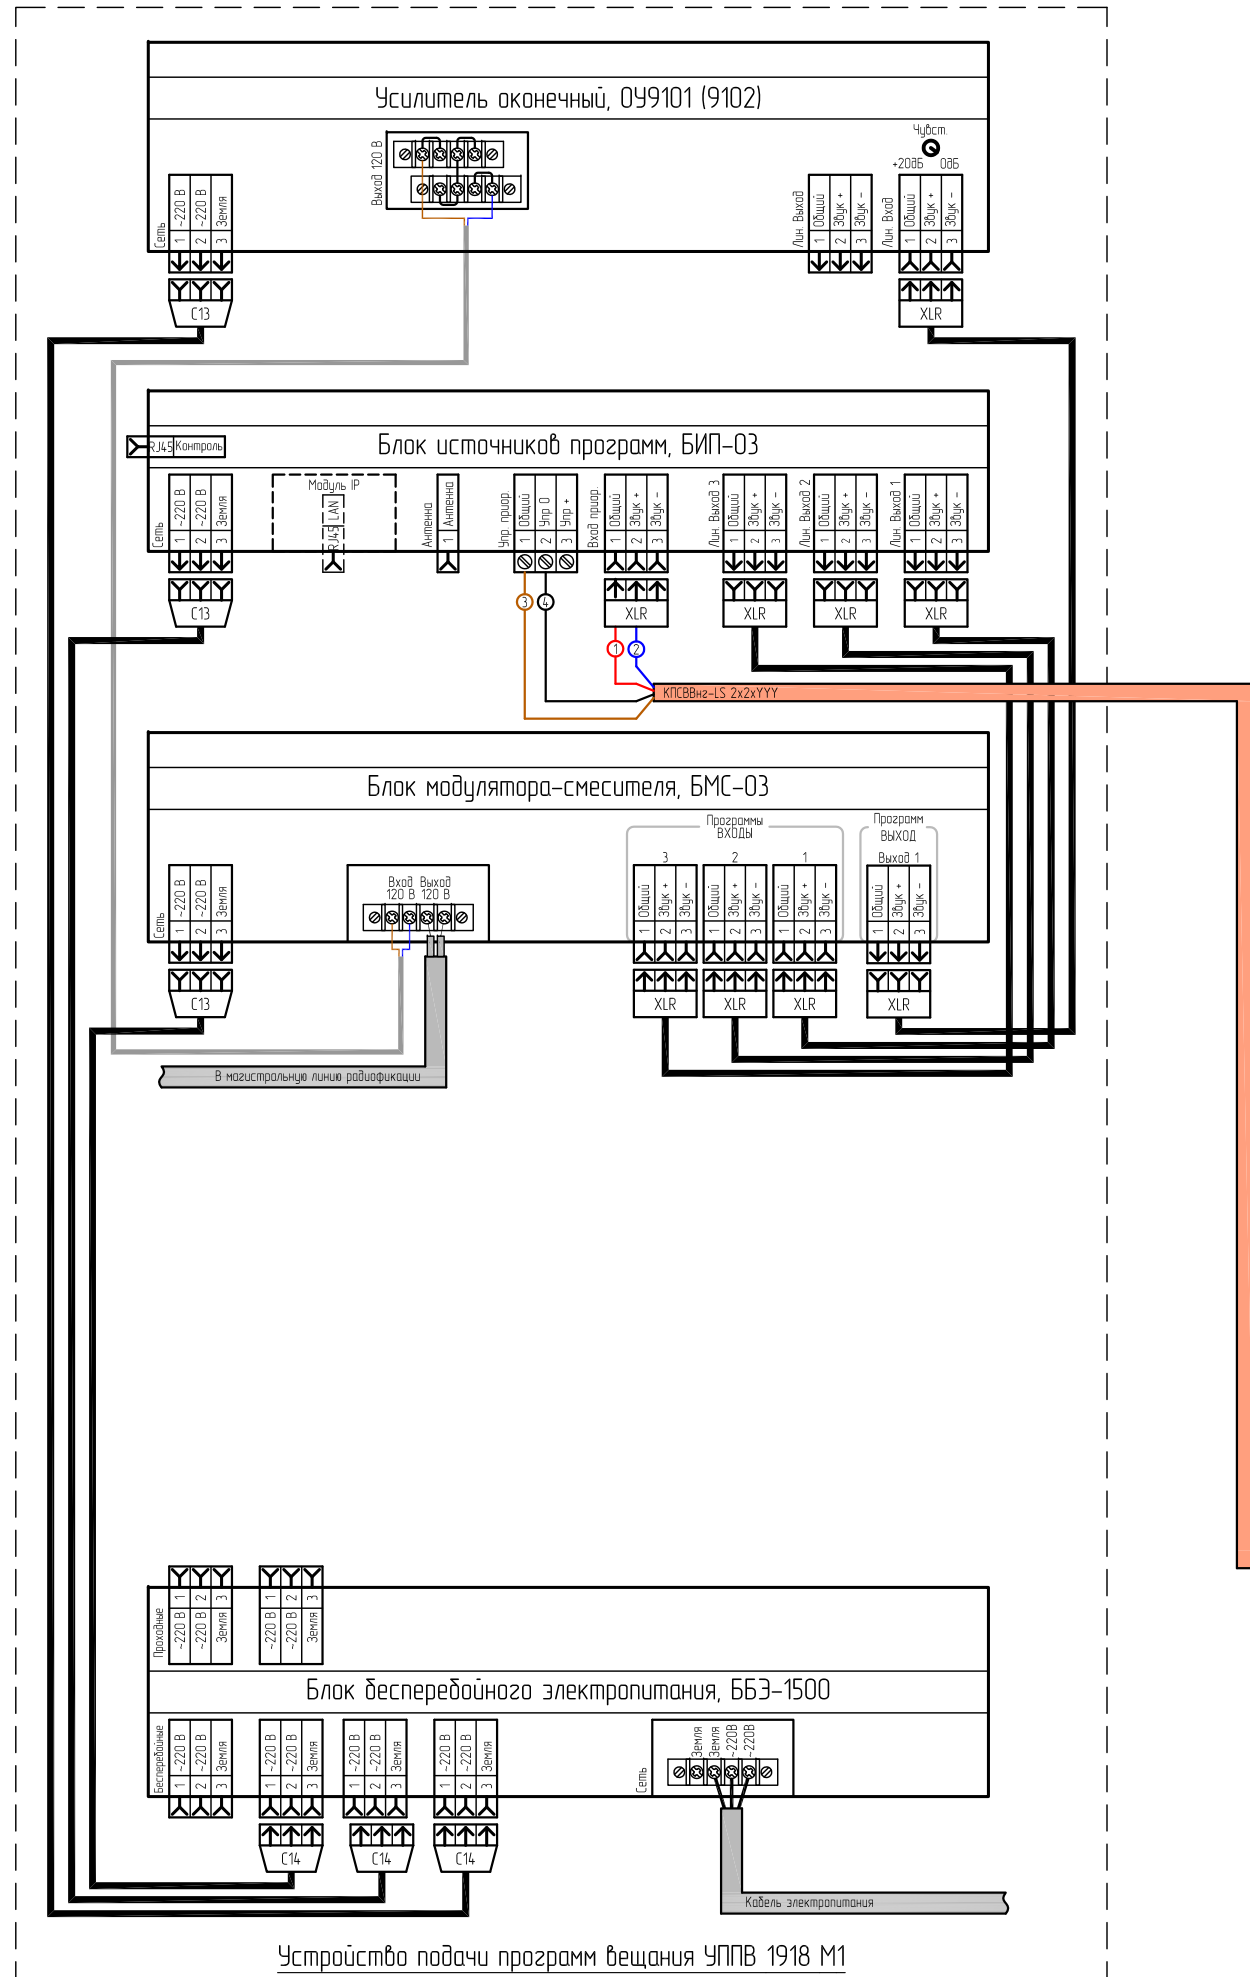

Сопряжение оборудования оповещения и радиификации  
 УО 1918 исп. 2 с КТСО П166Ц БУУ-2 (БУУ-02-0С-0ЕМ), с БК1-3 и УППВ 1918 М1

УРП канал 512 Кб/с сервера  
с присоединен на ММТС-9, ММТС-Ю

\* - оборудование не входит в состав УО 1918  
 - функциональное назначение контактов КТСО П166Ц см. лист. 2

## Функциональное назначение контактов КТСО П166Ц БУУ-02