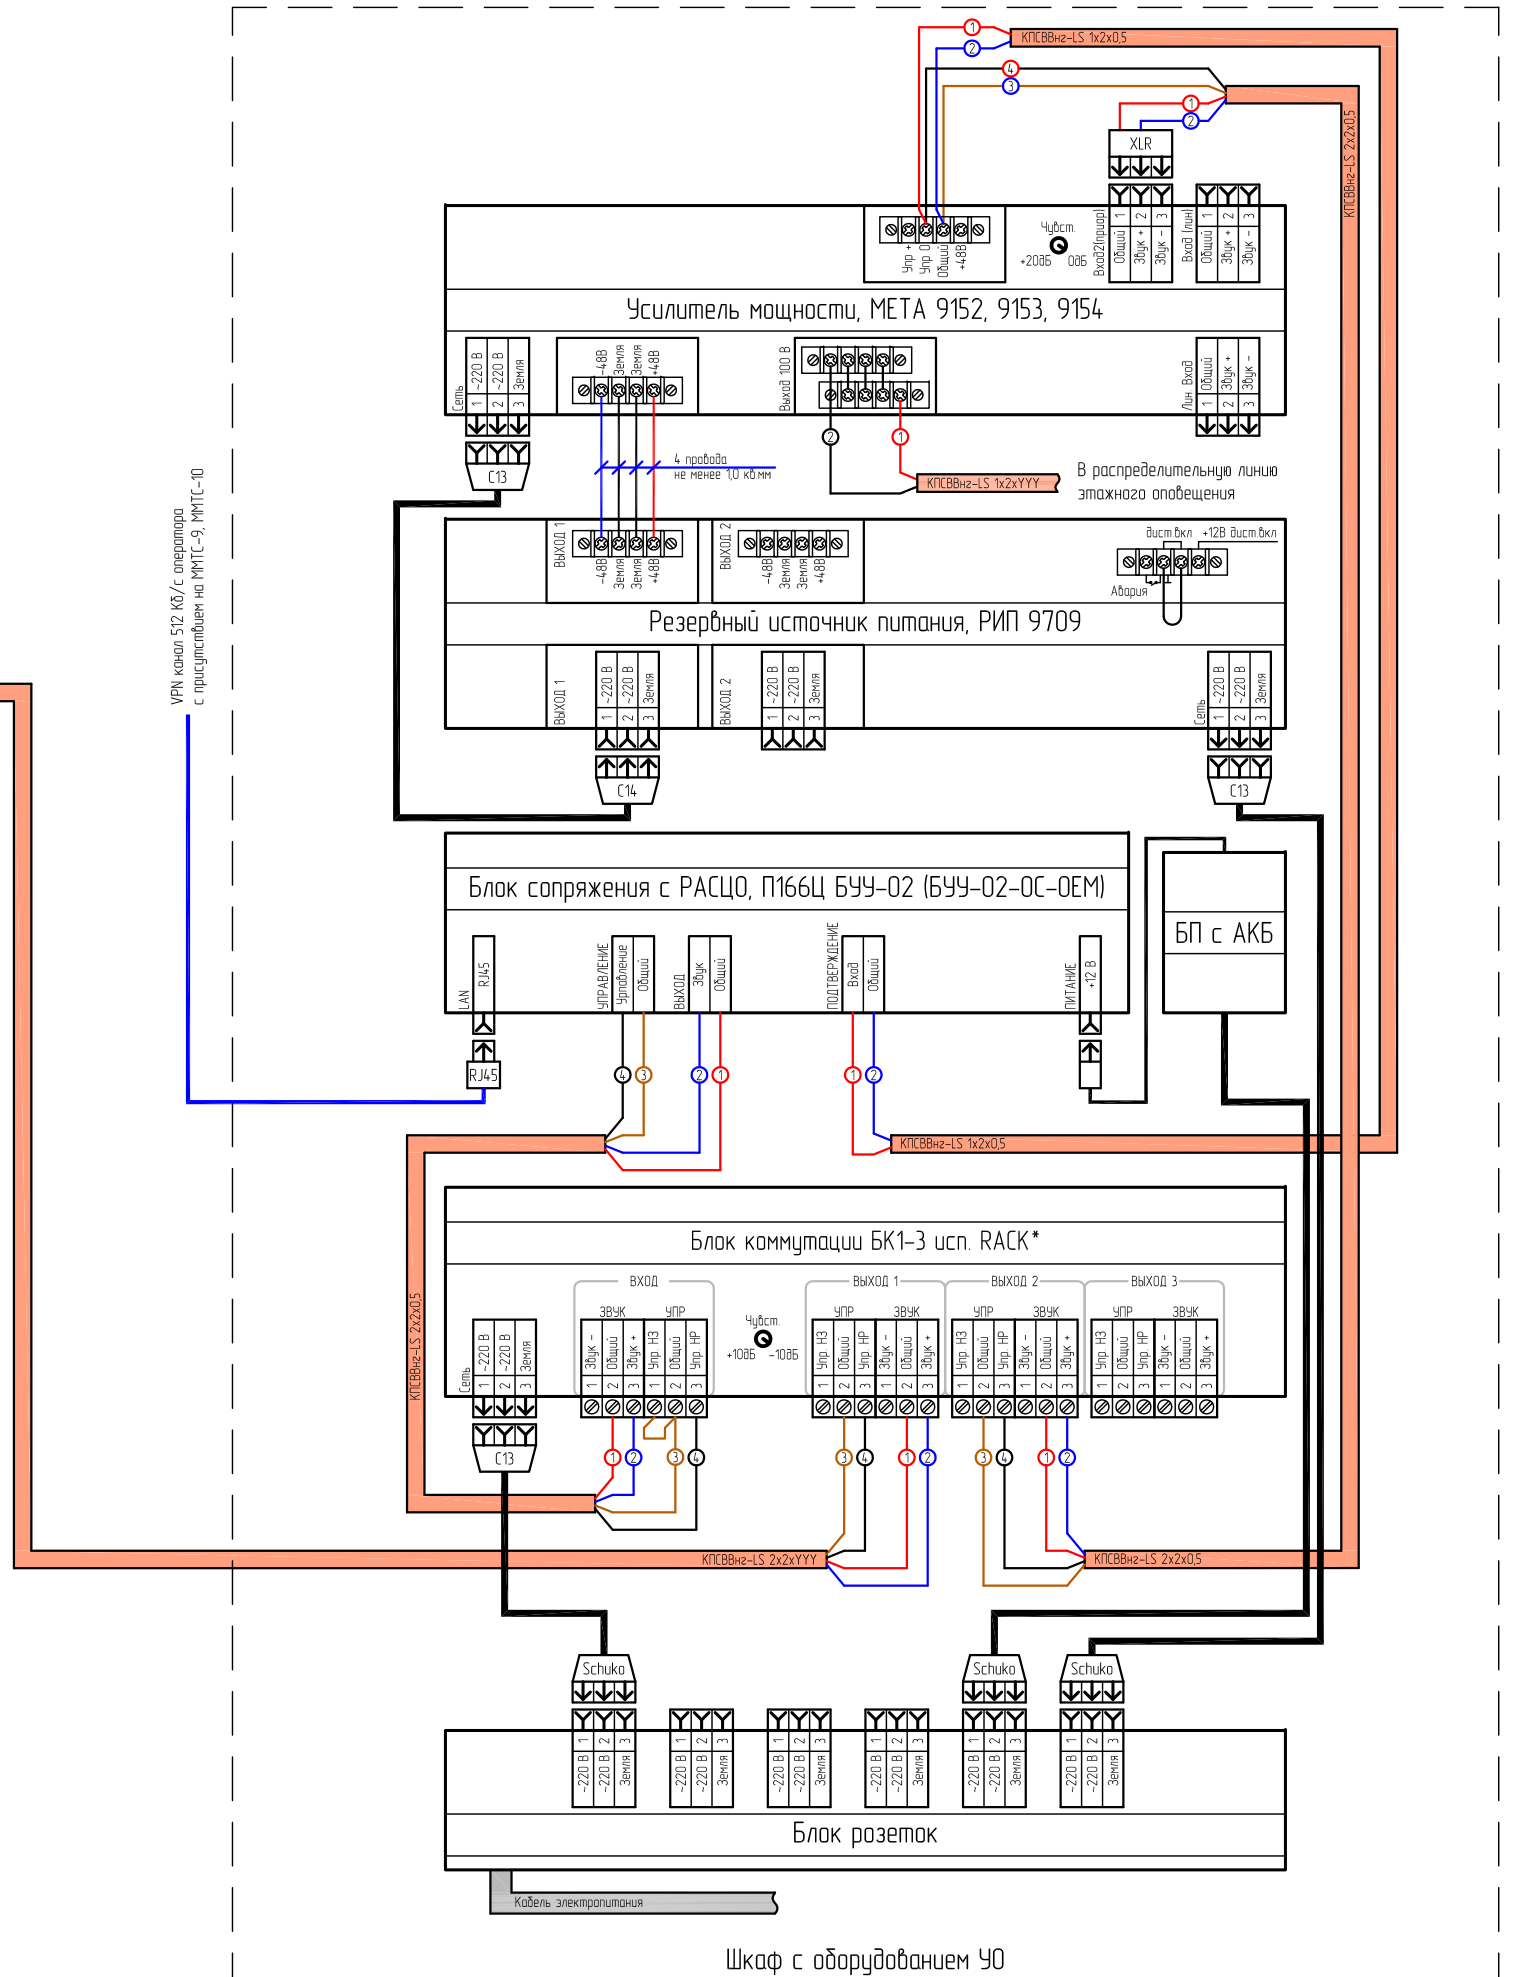

Сопряжение оборудования оповещения и радиификации  
 УО 1918 исп. 2 с КТСО П166Ц БУУ-2 (БУУ-02-0С-0ЕМ), с БК1-3 и УППВ 1918 М1

УРП канал 512 Кб/с сервера  
с присоединен на ММТС-9, ММТС-Ю

\* - оборудование не входит в состав УО 1918  
 - функциональное назначение контактов КТСО П166Ц см. лист. 2

## Функциональное назначение контактов КТСО П166Ц БУУ-02