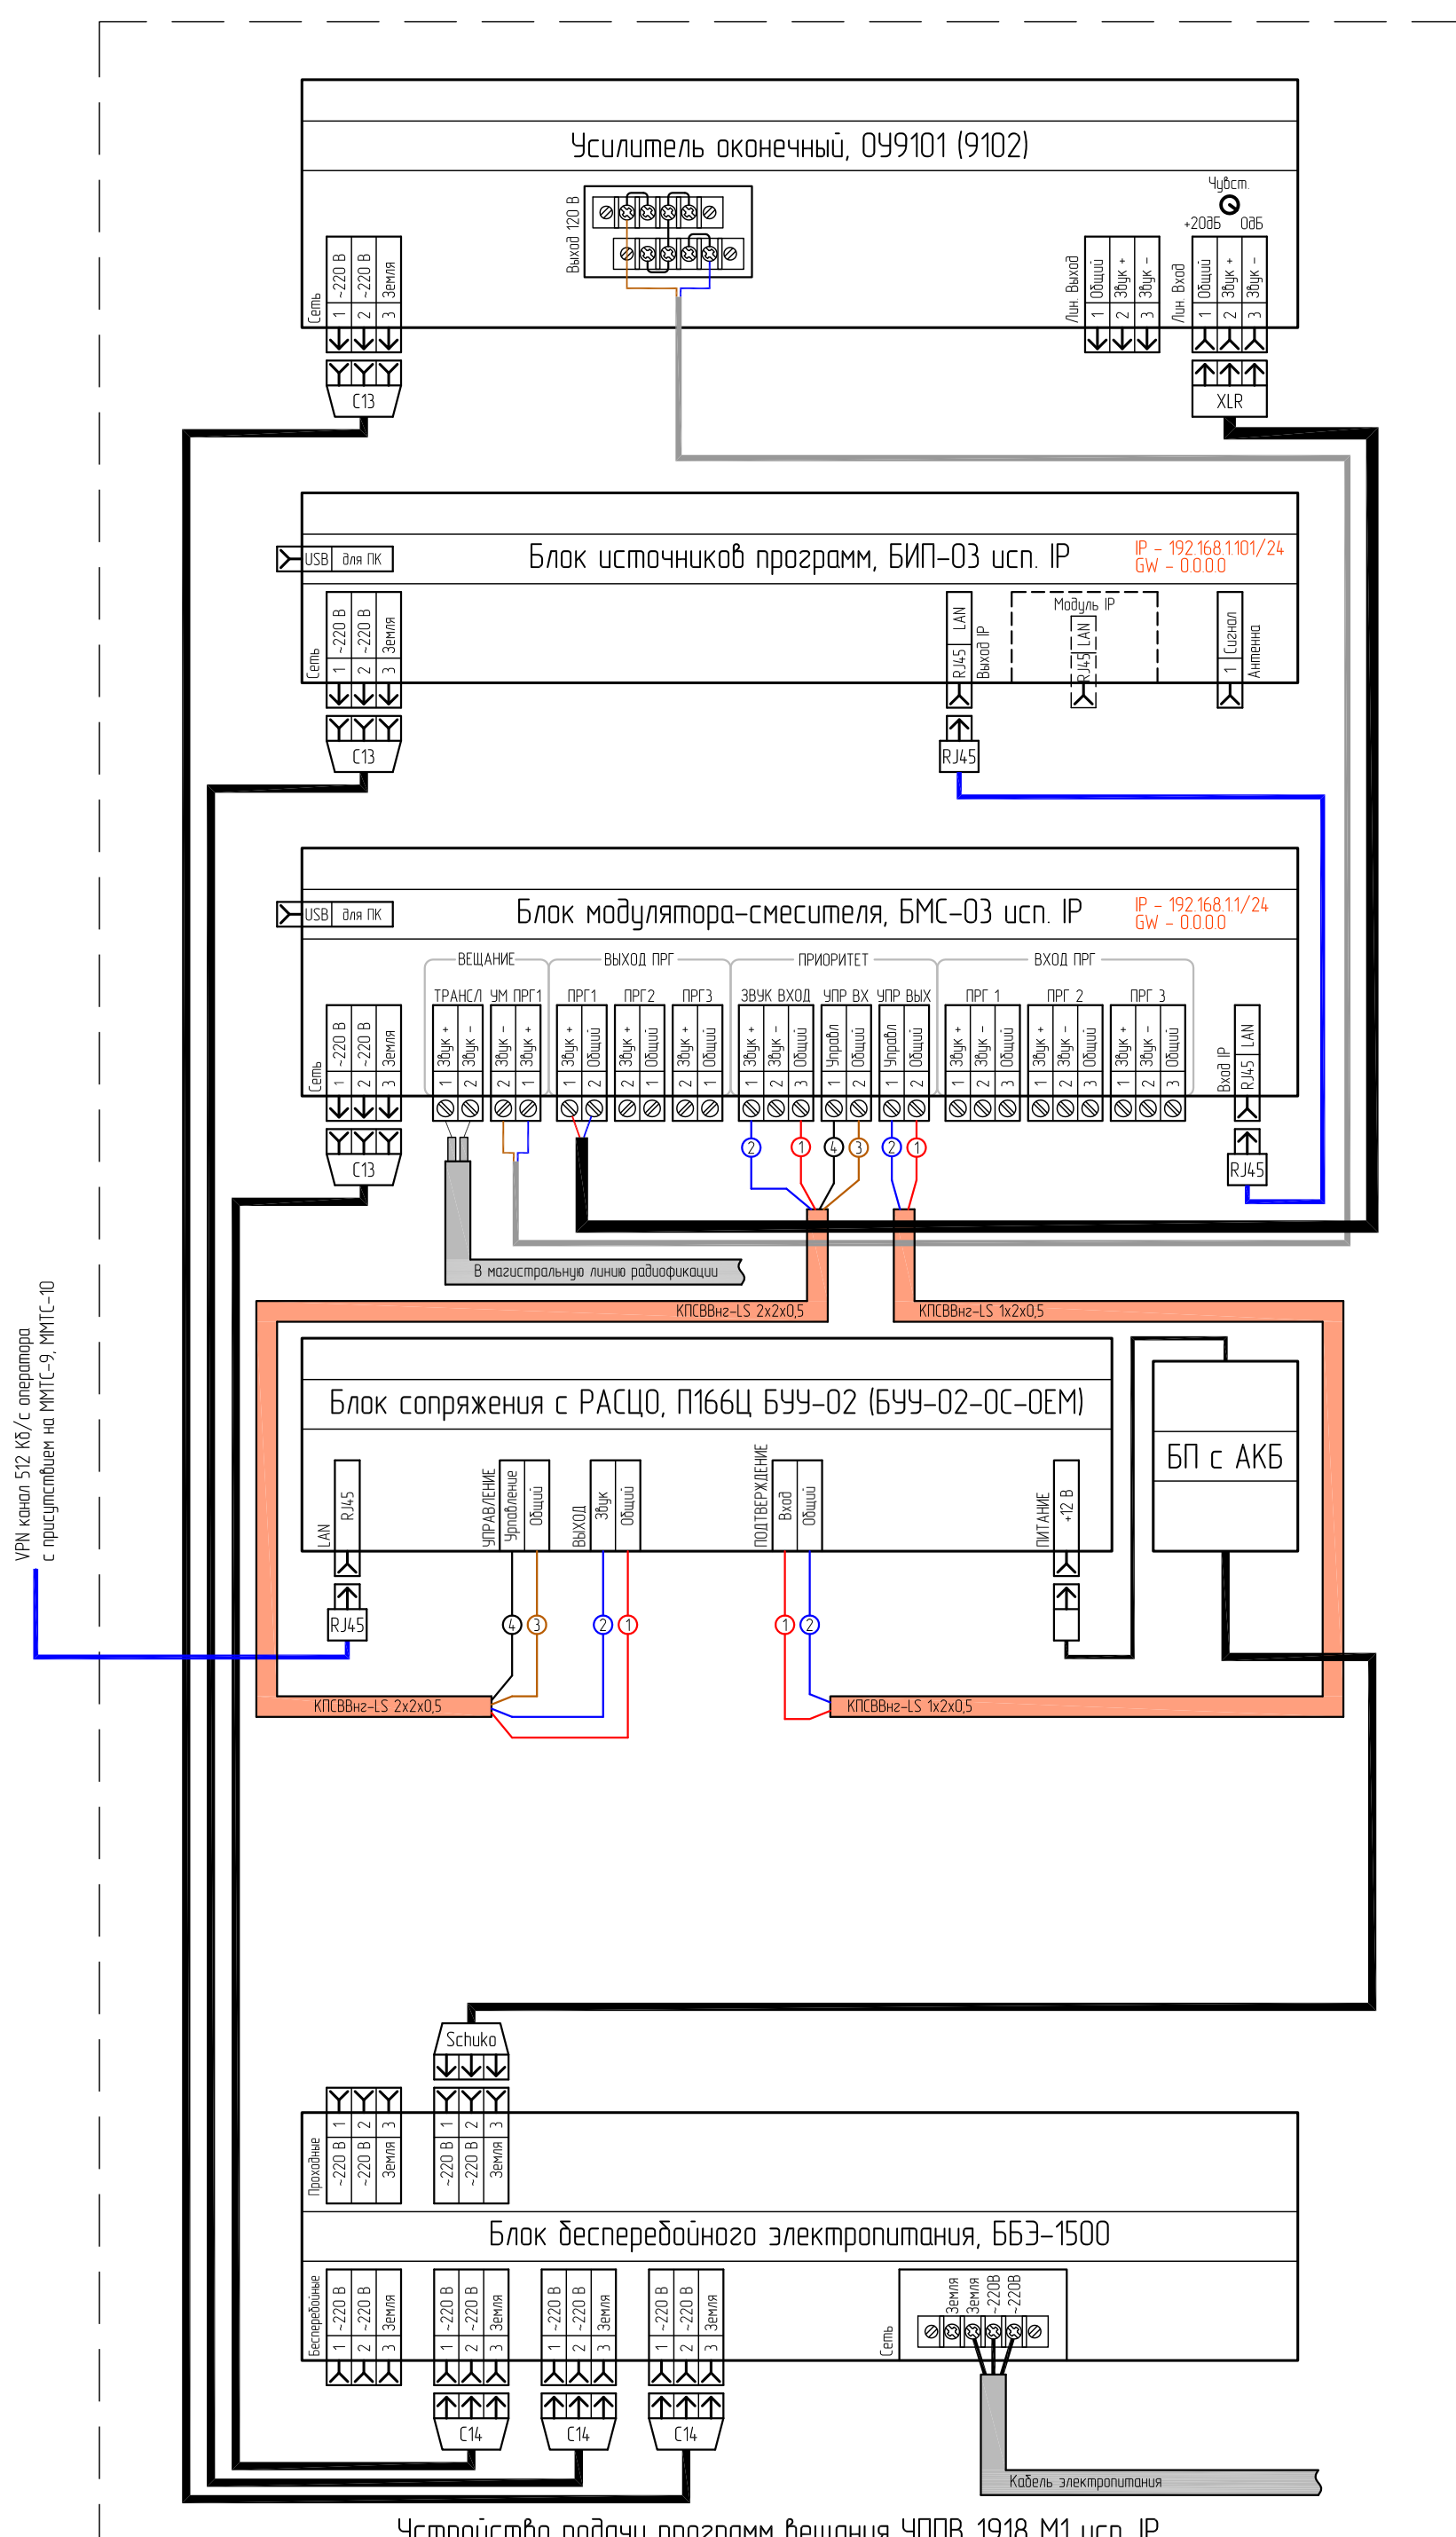

**Сопряжение оборудования оповещения и радиофикации  
КТСО П166Ц БУУ-02 (БУУ-02-ОС-ОЕМ) и УППВ 1918 М1 исп. IP (ПЕРВИЧНЫЙ)**

VPN канал 512 Кб/с оператора с присутствием на ММТС-9, ММТС-10

\* - оборудование не входит в состав УППВ 1918 М1 исп. IP  
 - функциональное назначение контактов КТСО П166Ц см. лист. 2

## Функциональное назначение контактов КТСО П166Ц БУУ-02