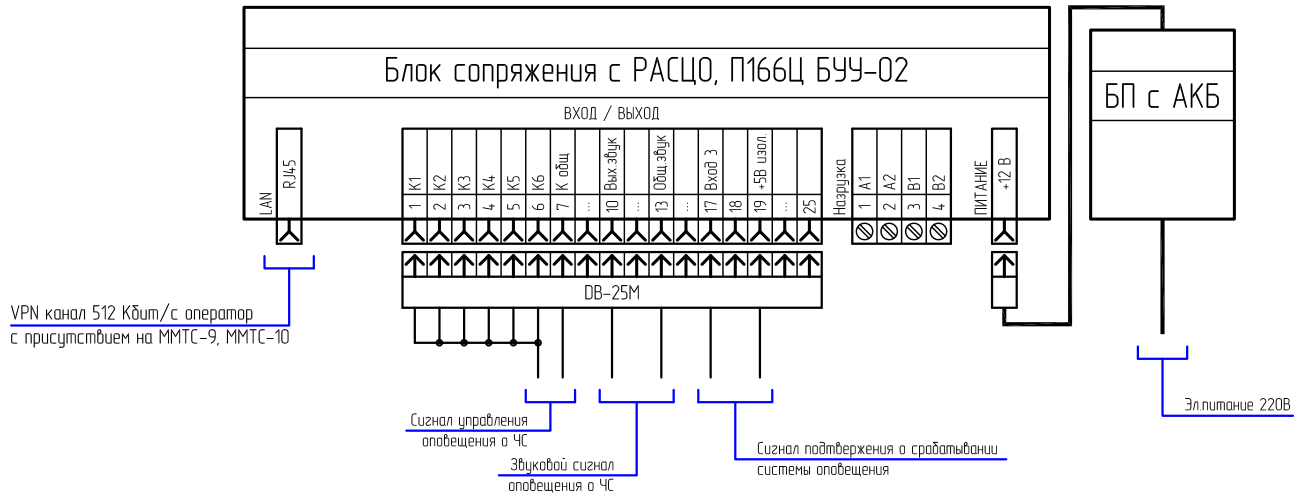

Функциональное назначение контактов КТСО П166Ц БУУ-02