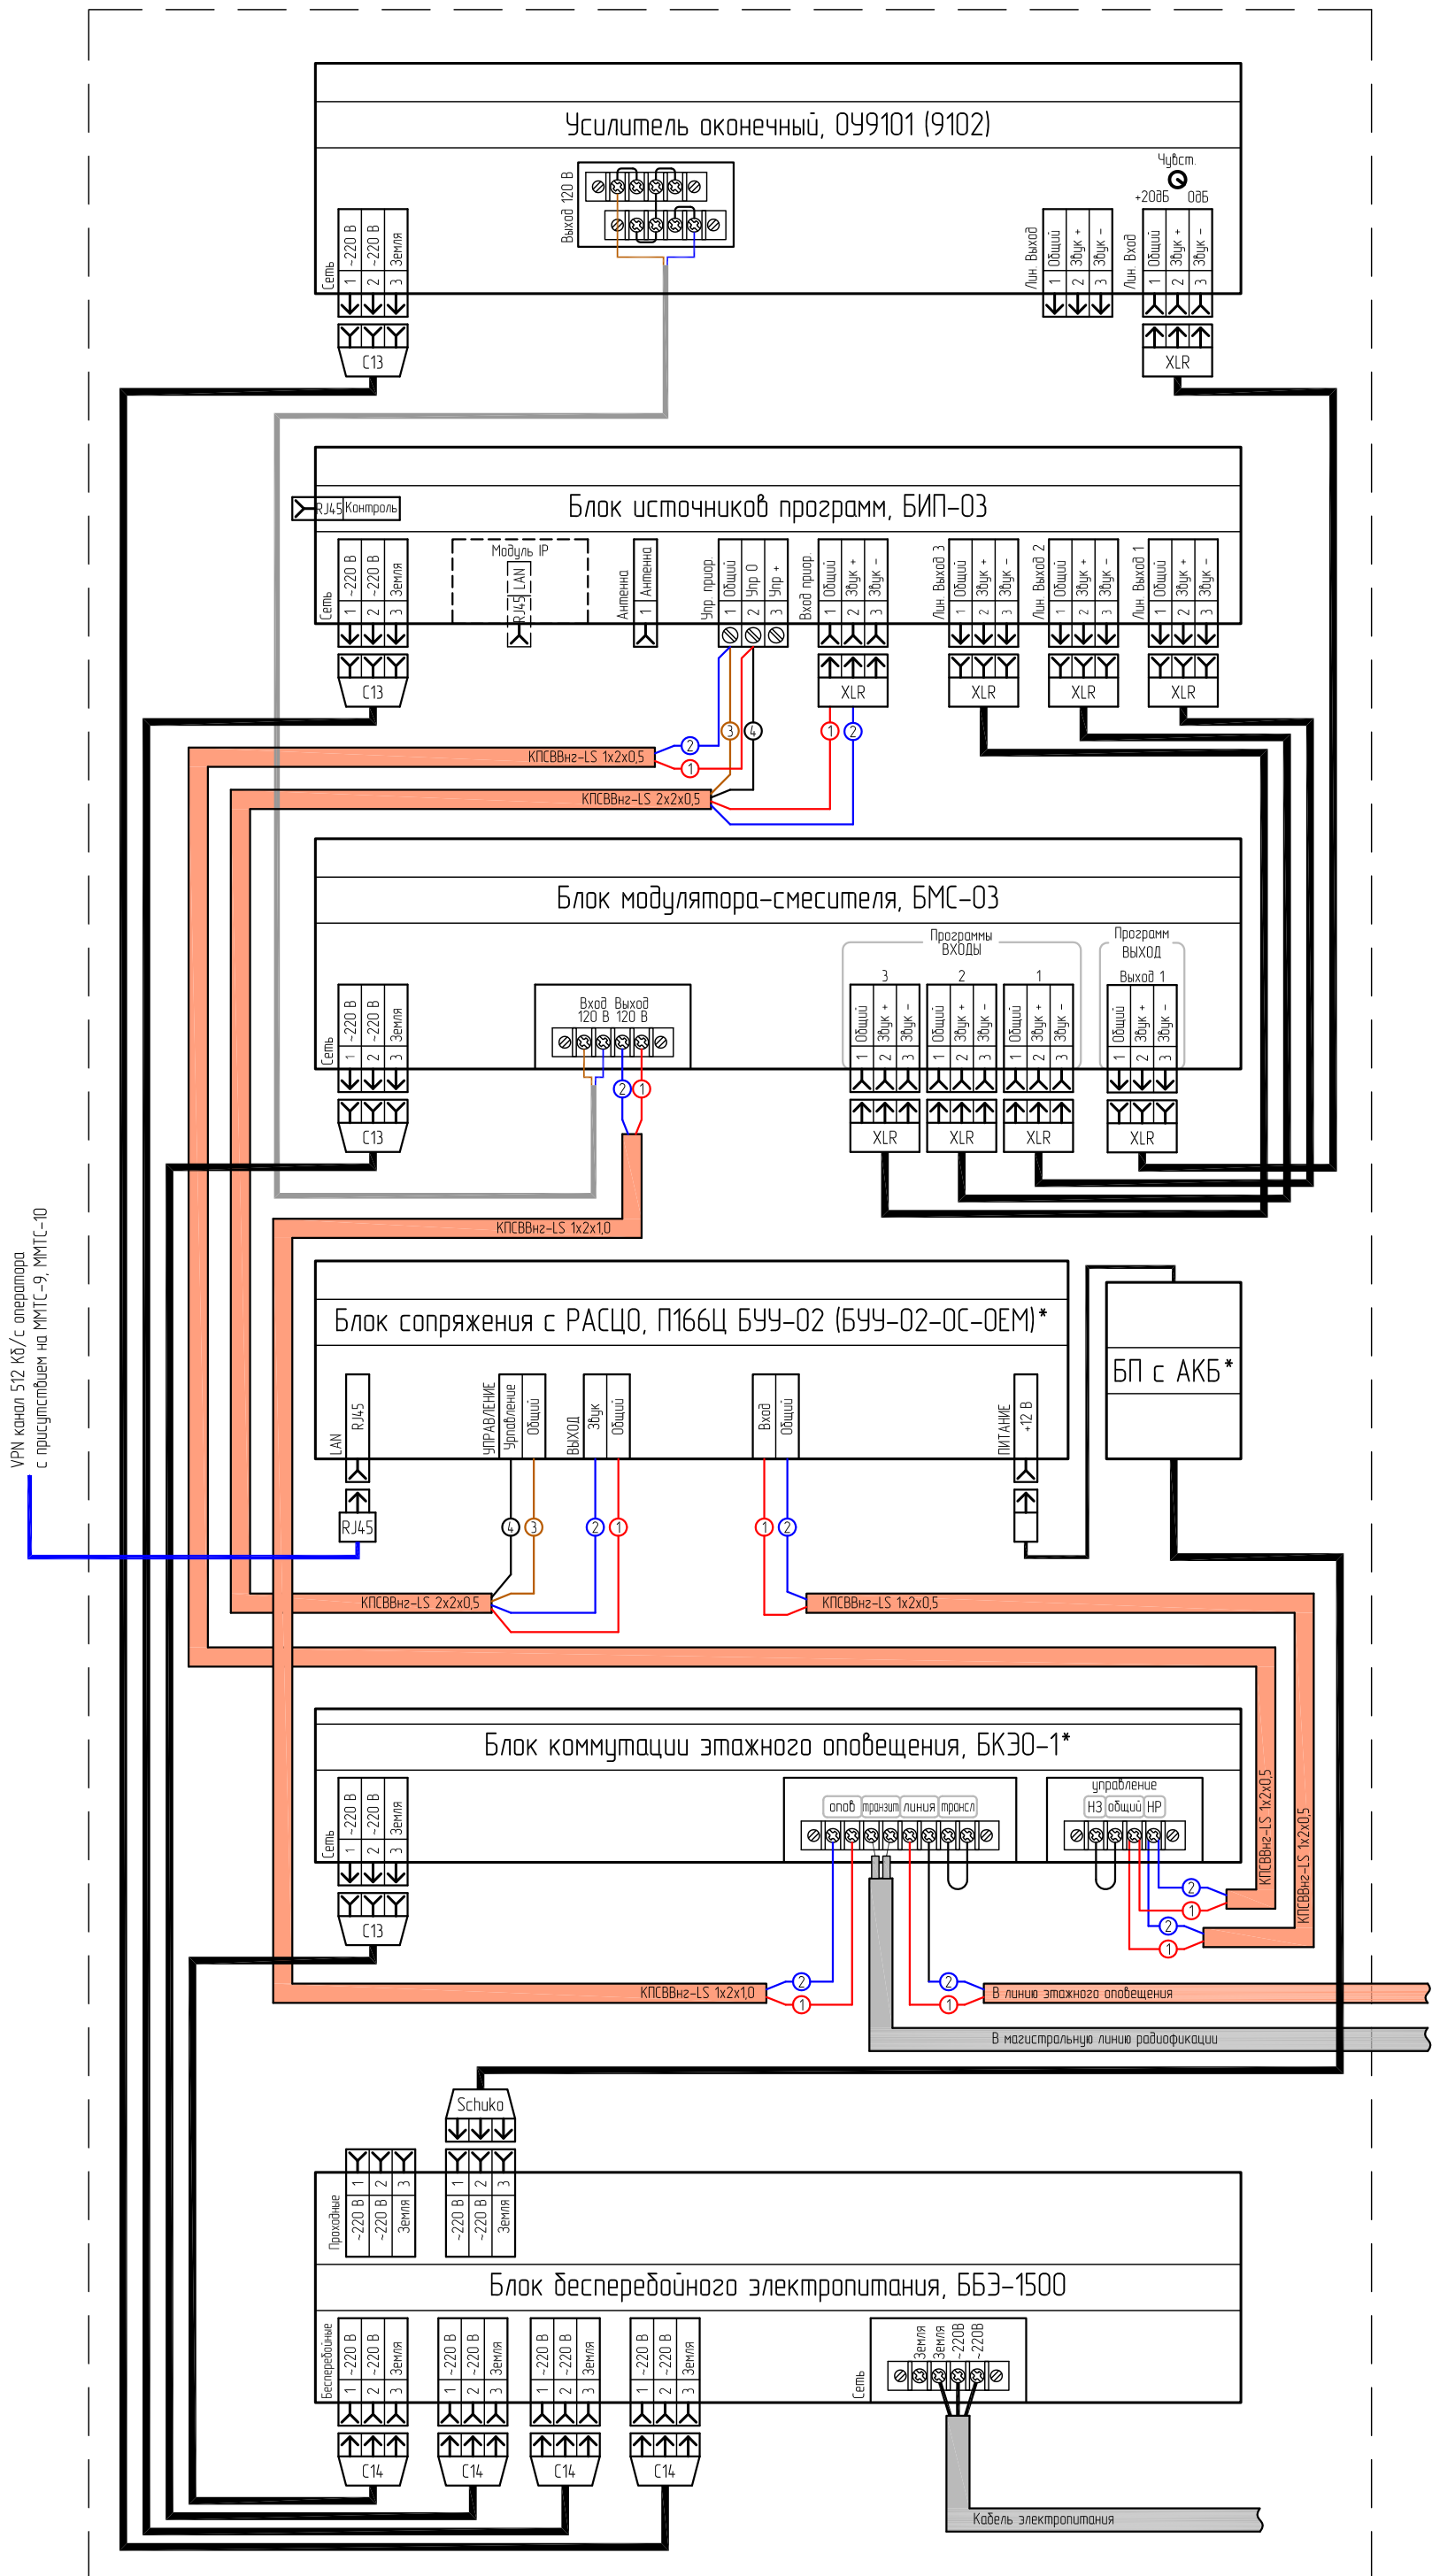

Сопряжение оборудования оповещения и радиодиффузии
 КТСО П166Ц БУУ-02 (БУУ-02-ОС-ОЕМ) с БКЭО-1 и УППВ 1918 М1

УРП канал 512 Кб/с оператора
с присутствием на ММТС-9, ММТС-10

* - оборудование не входит в состав УППВ 1918 М1
 - функциональное назначение контактов КТСО П166Ц см. лист. 2

Функциональное назначение контактов КТСО П166Ц БУУ-02

Функциональное назначение контактов КТСО П166Ц БУУ-02-ОС-ОЕМ