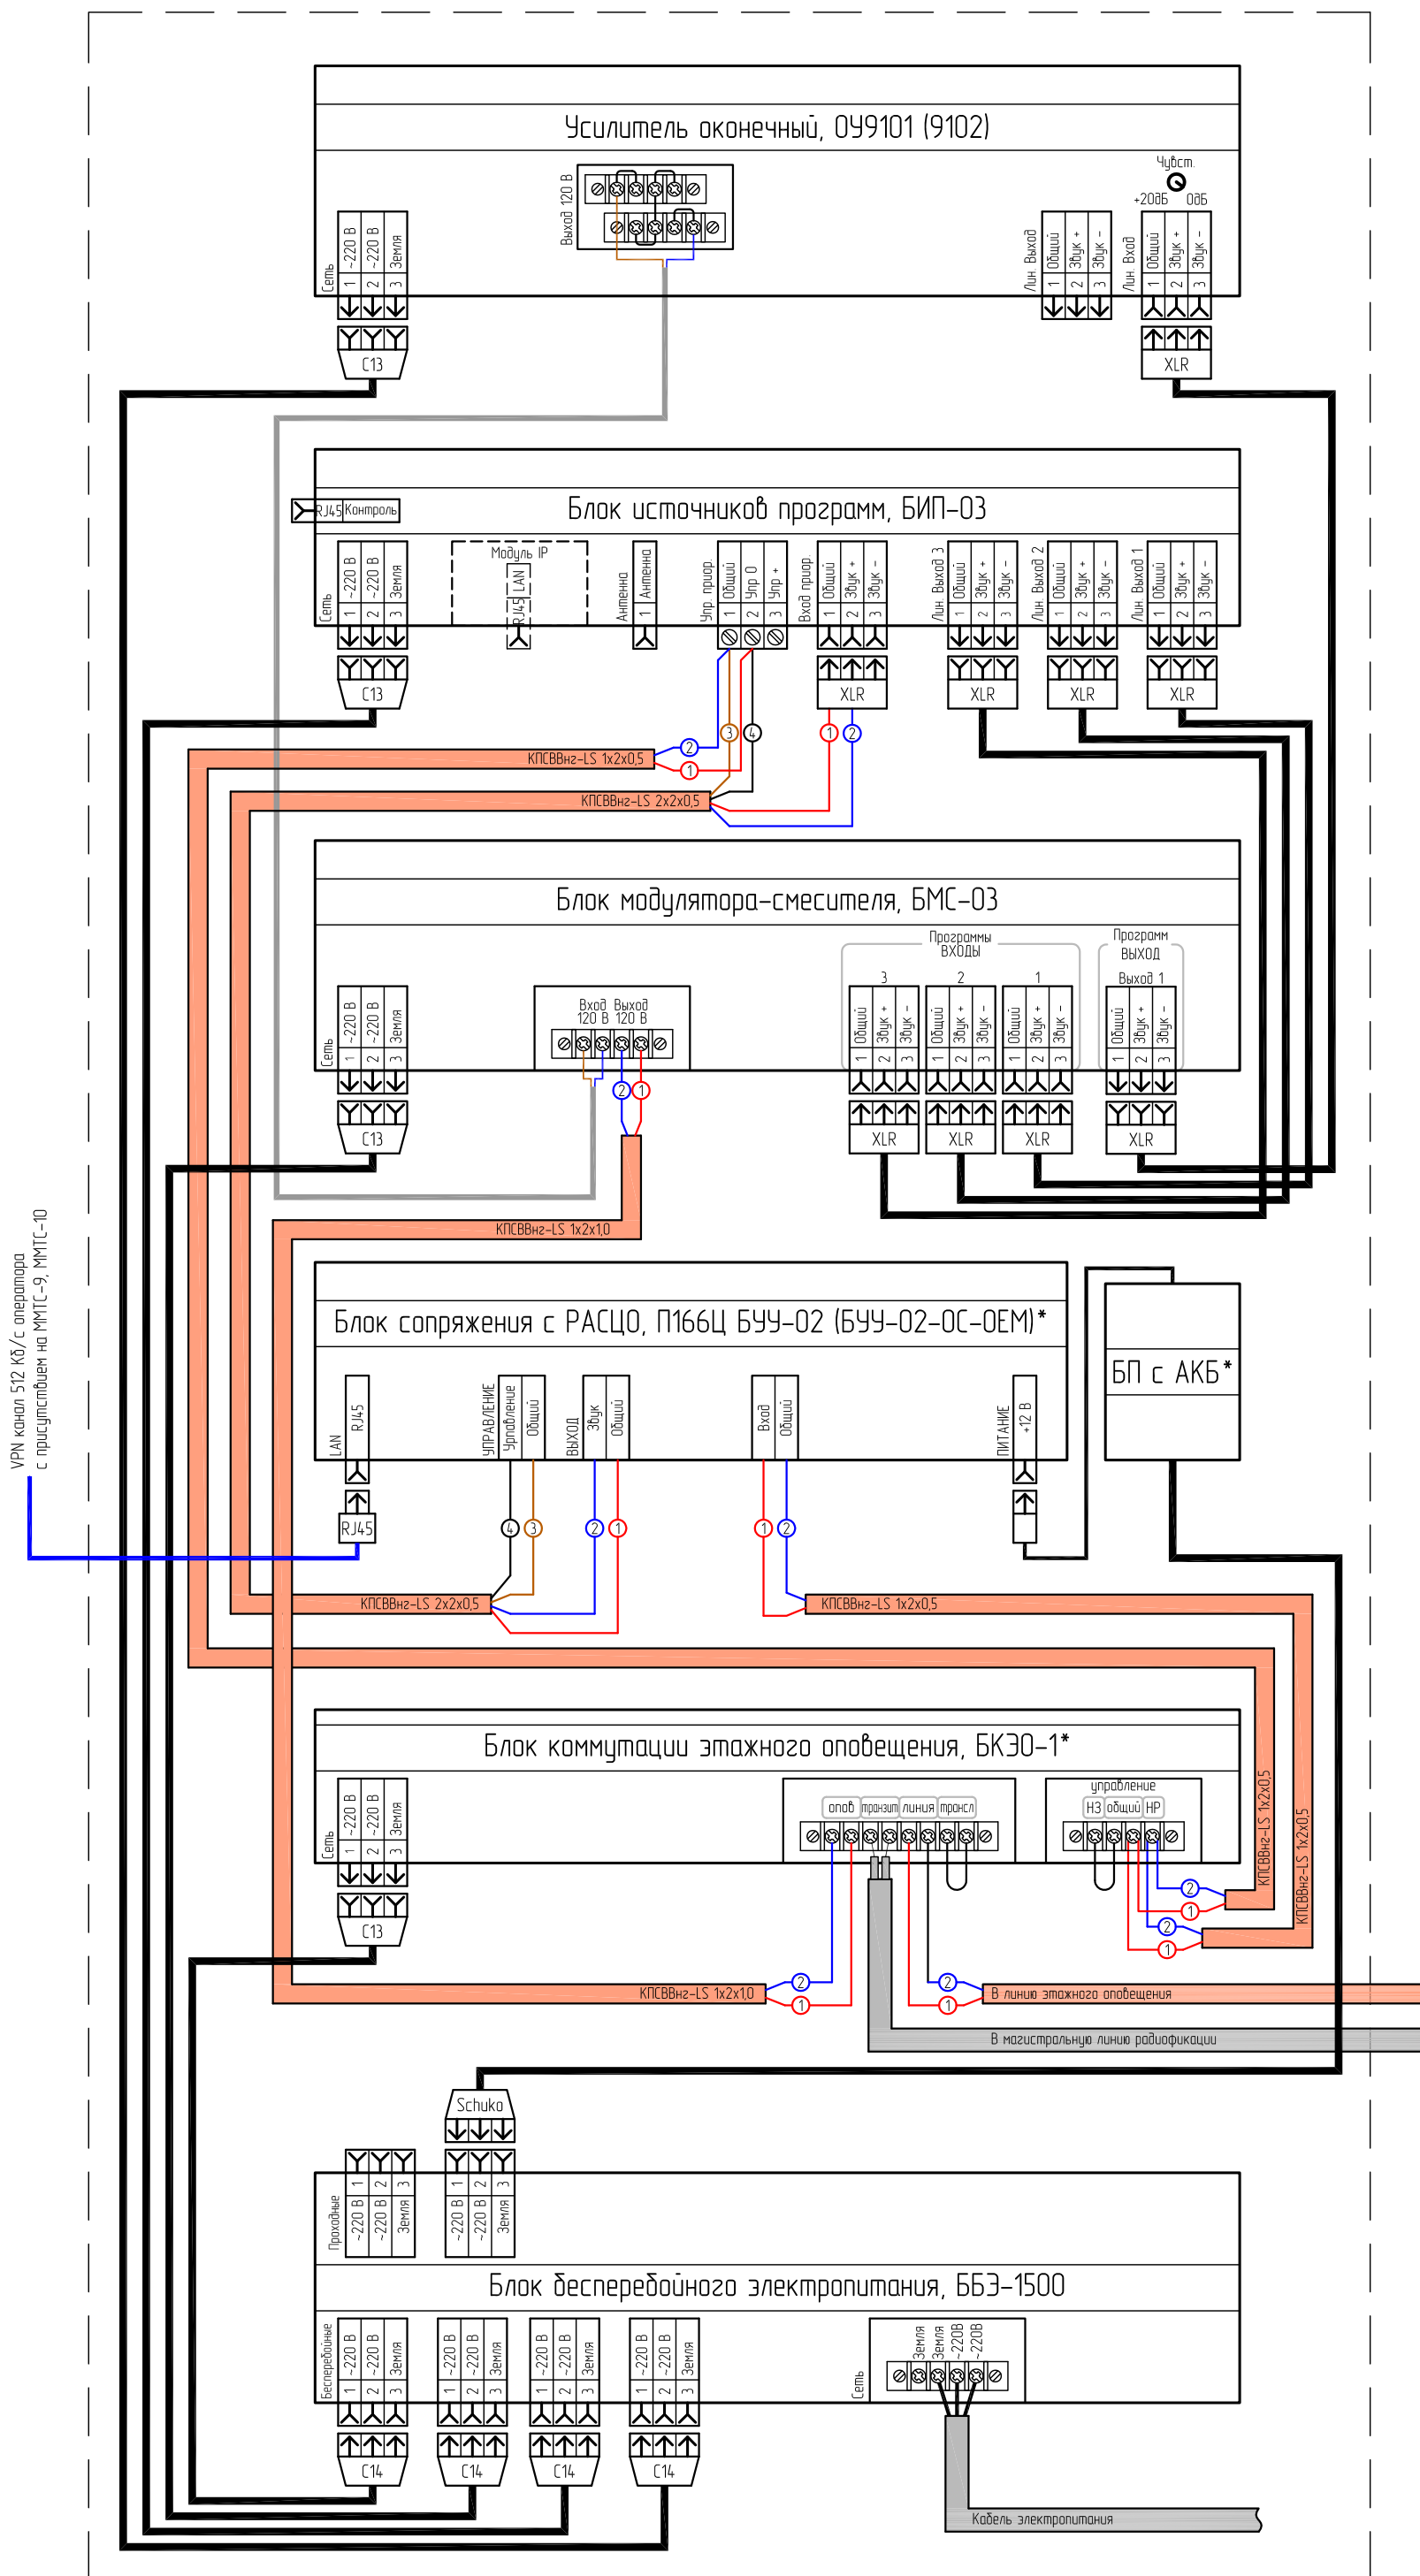

Сопряжение оборудования оповещения и радиодиффузии
 КТСО П166Ц БУУ-02 (БУУ-02-ОС-ОЕМ) с БКЭО-1 и УППВ 1918 М1

УРП канал 512 КБ/с оператора
с присутствием на ММТС-9, ММТС-10

* - оборудование не входит в состав УППВ 1918 М1
 - функциональное назначение контактов КТСО П166Ц см. лист. 2

Функциональное назначение контактов КТСО П166Ц БУУ-02

Функциональное назначение контактов КТСО П166Ц БУУ-02-ОС-ОЕМ