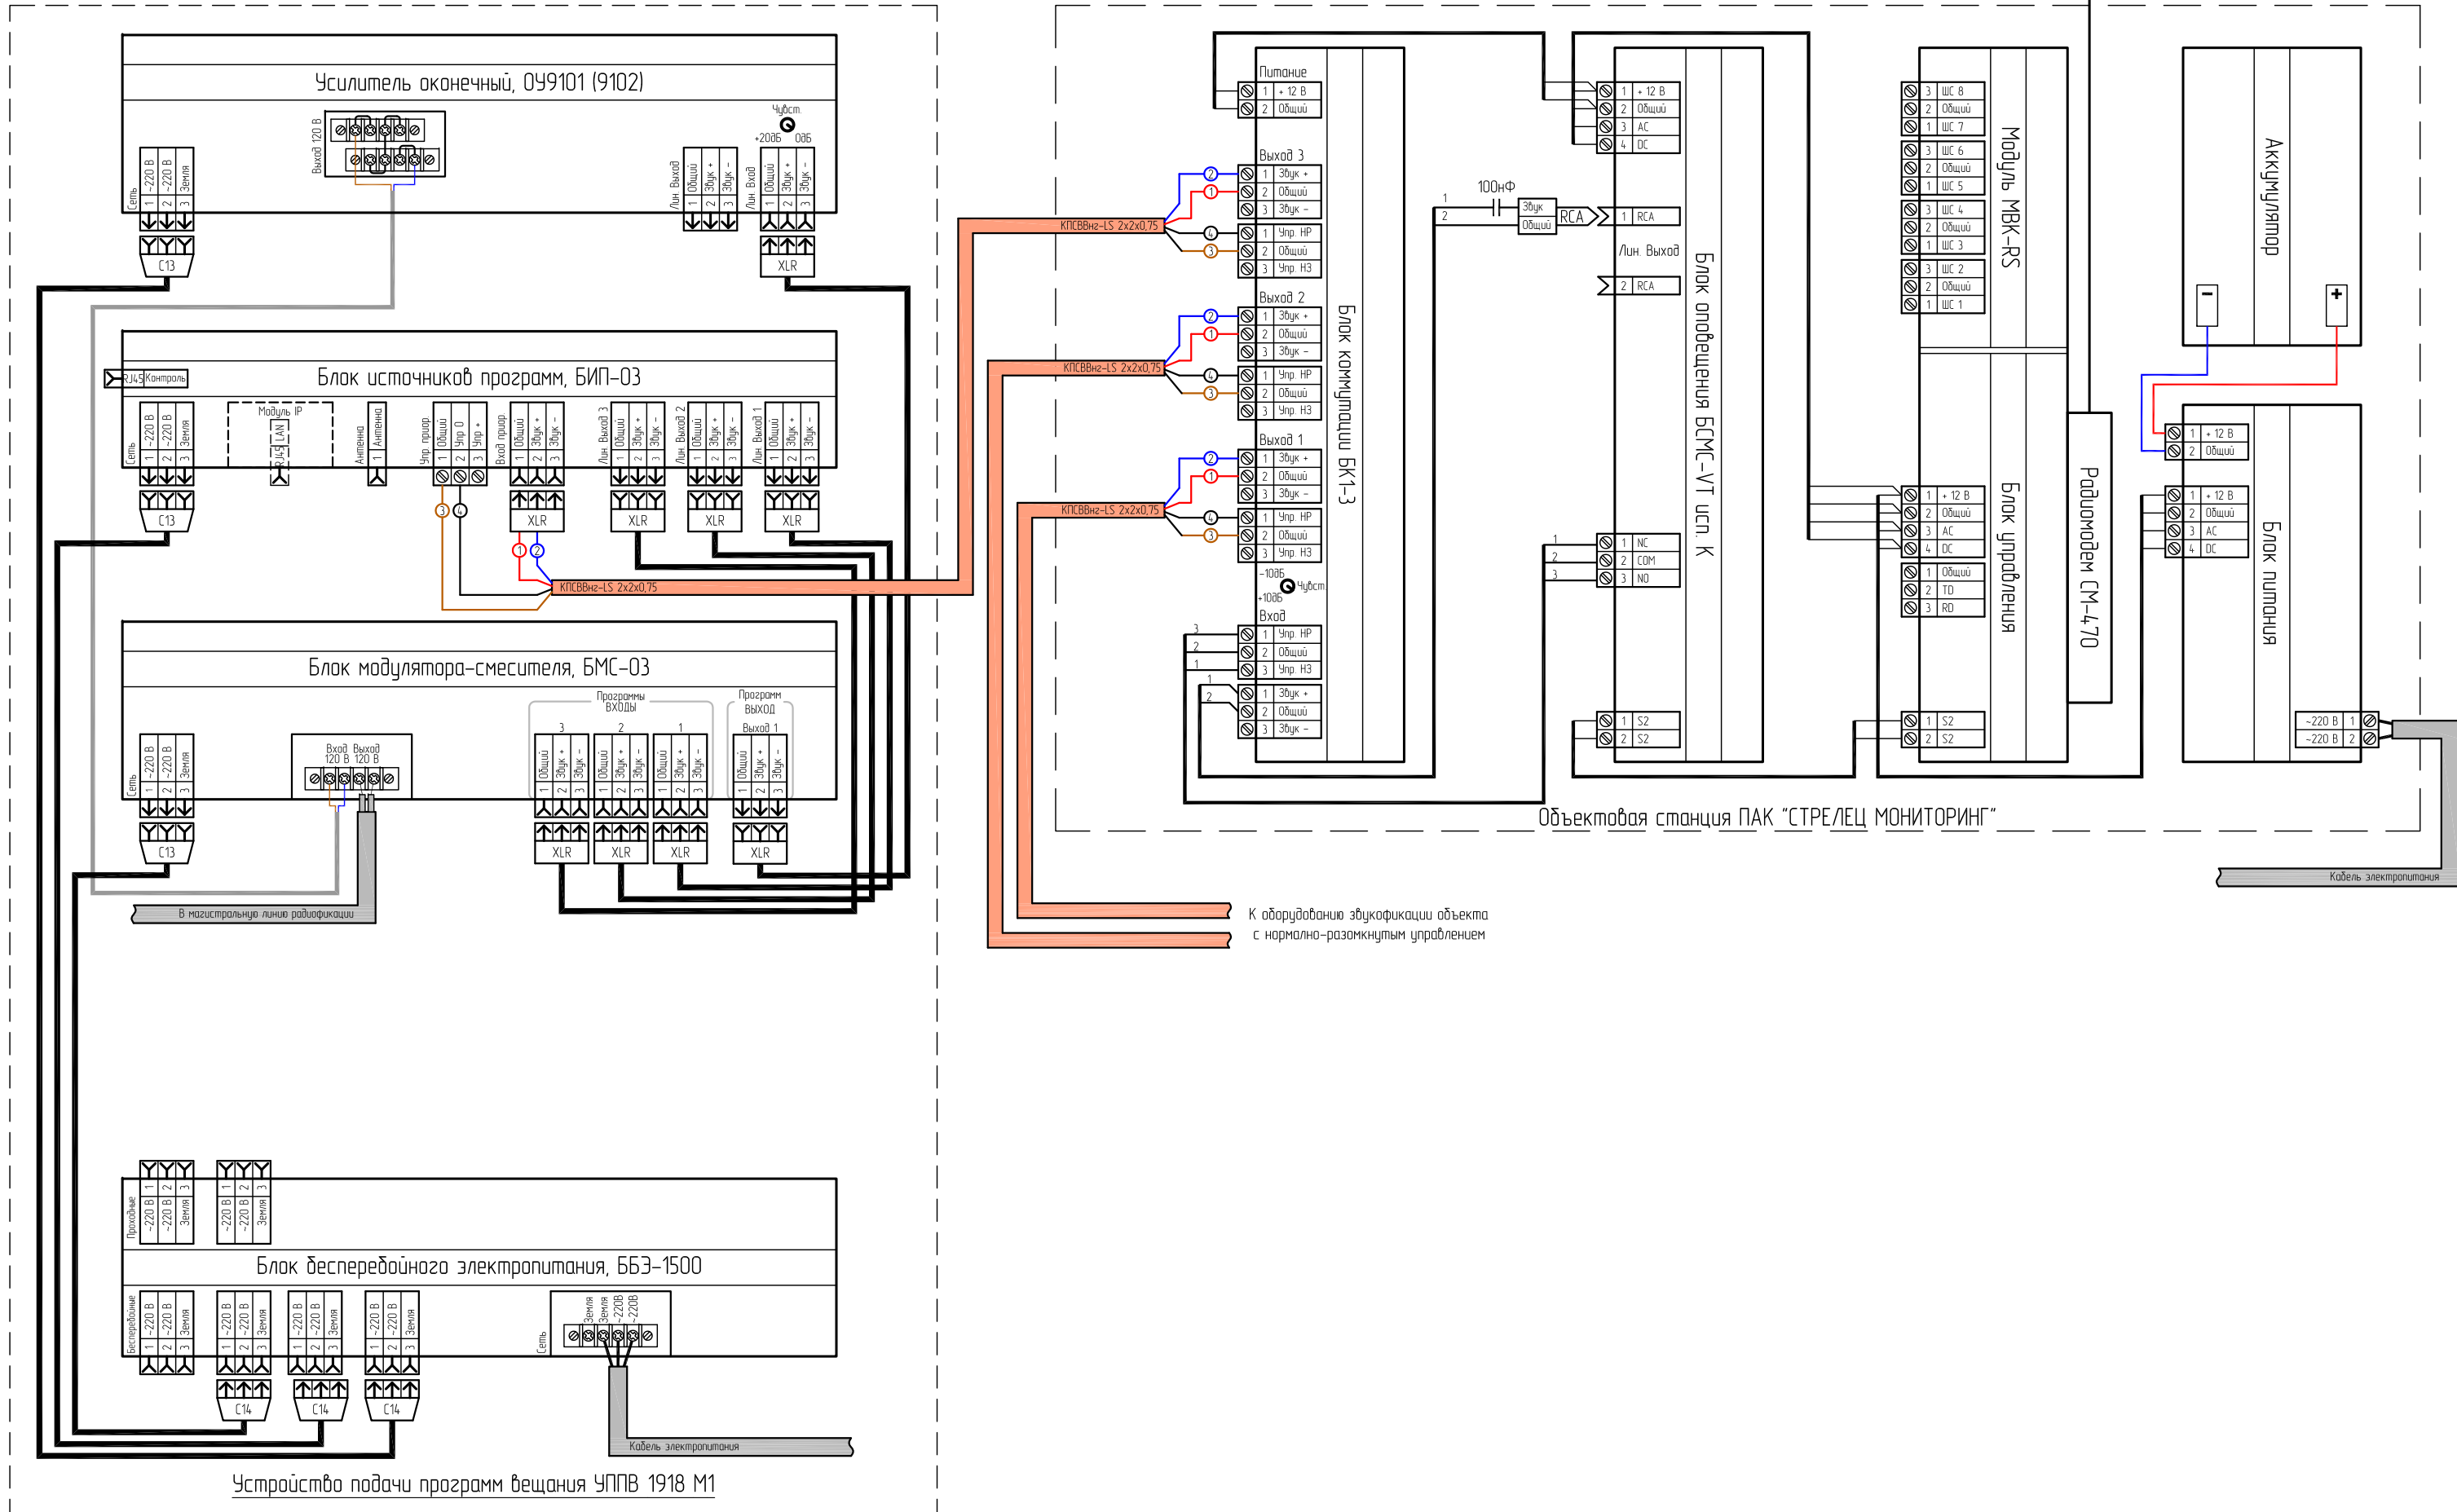

Сопряжение оборудования оповещения и радиорации и существующей системы звукофикации (СОУЭ)
 ОС ПАК "Стрелец мониторинг" с блоком оповещения БСМС-VT, с блоком коммутации БК1-3 исп. К и УППВ 1918 М1

К оборудованию звукофикации объекта
с нормально-разомкнутым управлением