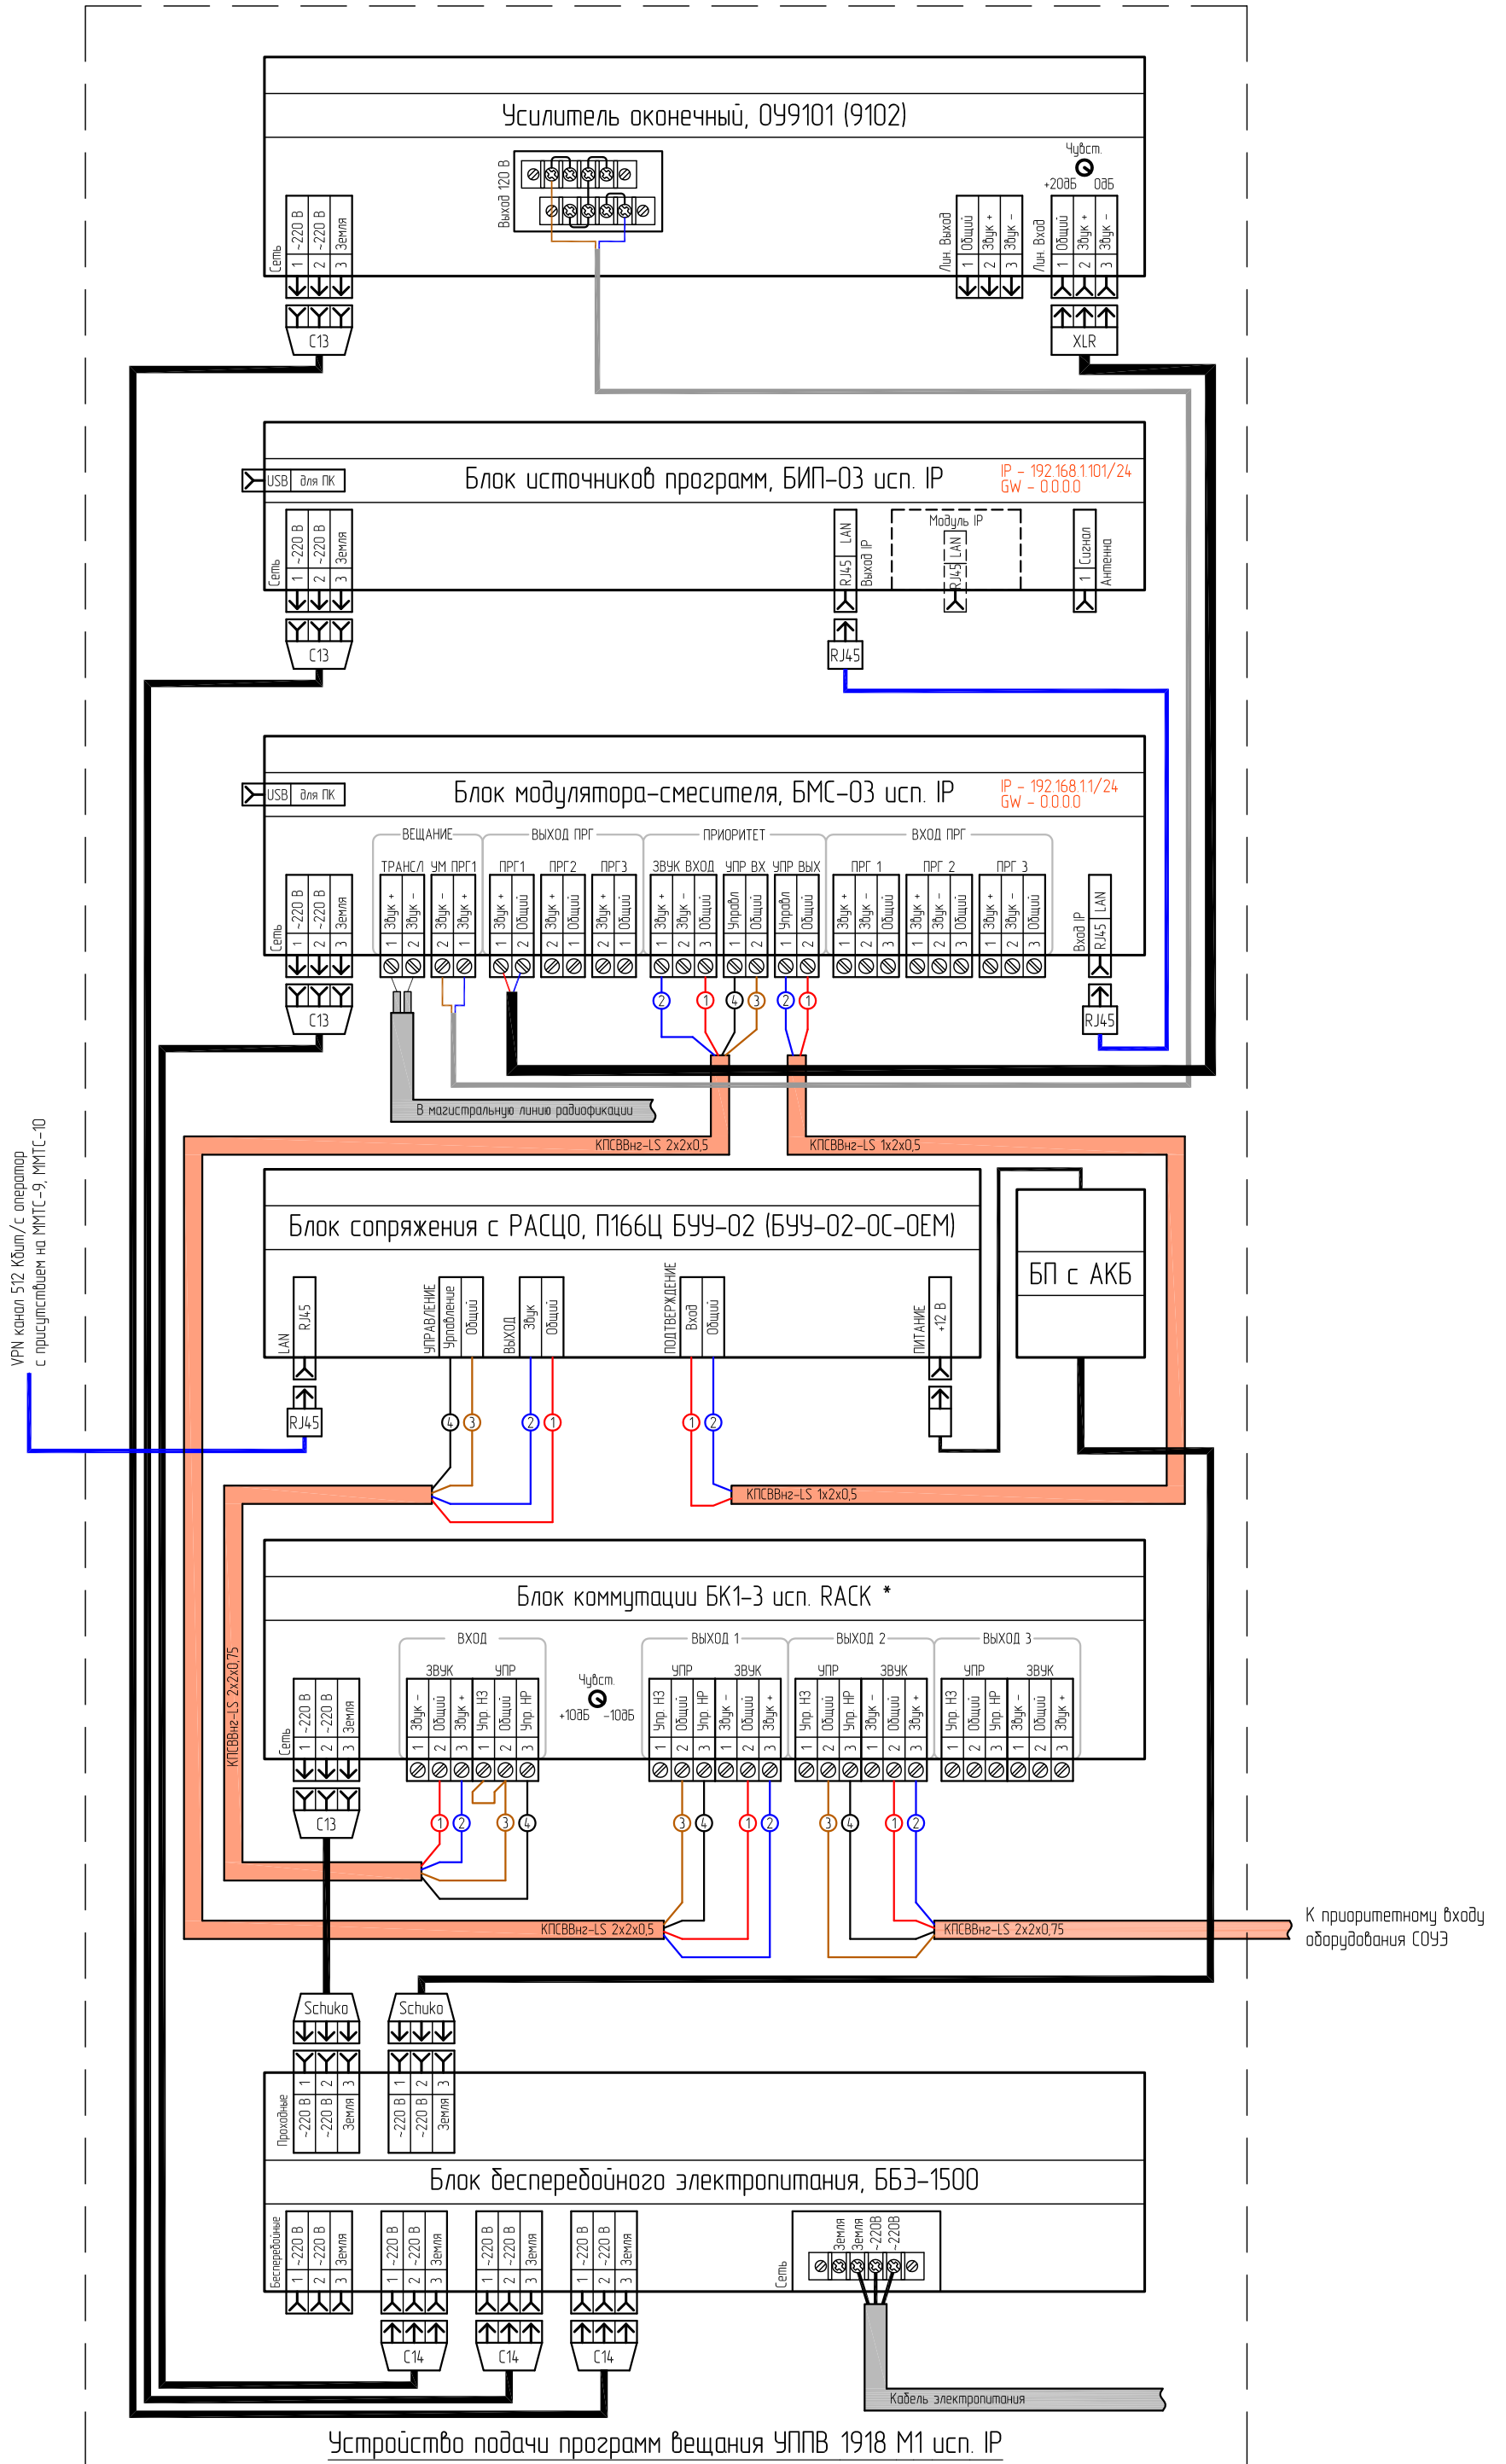

Сопряжение оборудования оповещения, радификации и существующей системы звукофикации (СОУЭ)
 КТСО П166Ц БУУ-02 (БУУ-02-ОС-ОЕМ) и УППВ 1918 М1 исп. IP (ПЕРВИЧНЫЙ)

VPN канал 512 Кбит/с оператор
с присутствием на ММТС-9, ММТС-10

* - оборудование не входит в состав УППВ 1918 М1 исп. IP
 - функциональное назначение контактов КТСО П166Ц см. лист. 2

Функциональное назначение контактов КТСО П166Ц БУУ-02

Функциональное назначение контактов КТСО П166Ц БУУ-02-0С-0ЕМ