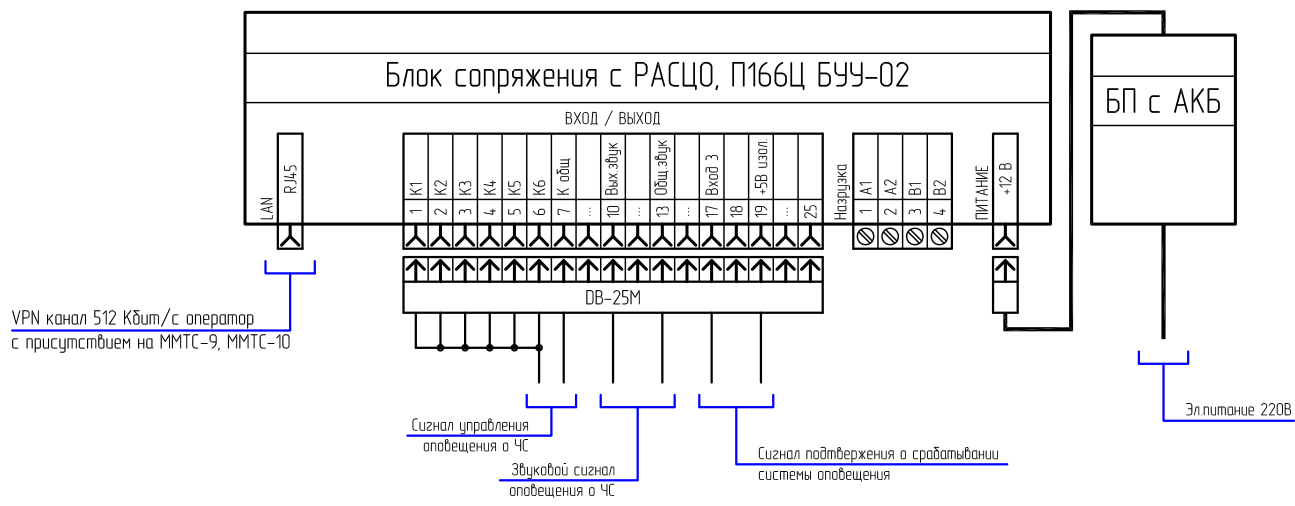

Функциональное назначение контактов КТСО П166Ц БУУ-02

Функциональное назначение контактов КТСО П166Ц БУУ-02-ОС-ОЕМ