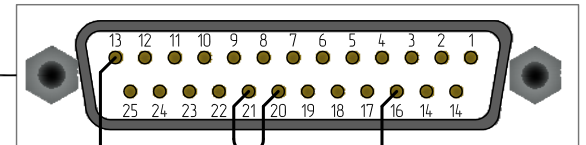

АПУ П-166Ц БУУ-02 (выпуск 2018г.)

VPN канал 512 Кбит/с оператора связи с присутствием на ММТС-9, ММТС-10

Эл.питание 12 В от РИП с АКБ 1,2Ач

Звуковой сигнал оповещения о ЧС

Сигнал управления оповещения о ЧС

Сигнал подтверждения о срабатывании системы оповещения

Функциональное назначение контактов АПУ П-166Ц БУУ-02 (выпуск 2018г.)

VPN канал 512 Кбит/с оператора связи с присутствием на ММТС-9, ММТС-10

Эл.питание 12 В от РИП с АКБ 1,2Ач