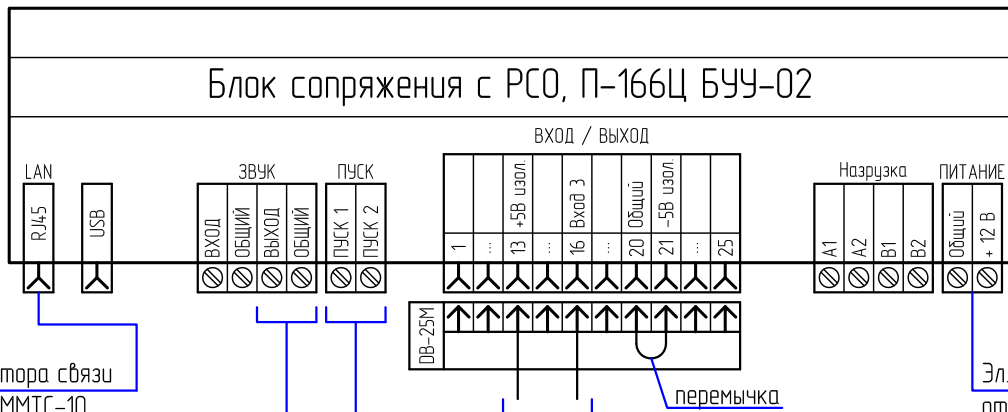

АПУ П-166Ц БУУ-02 (выпуск 2018г.)

VPN канал 512 Кбит/с оператора связи с присутствием на ММТС-9, ММТС-10

Эл.питание 12 В от РИП с АКБ 1,2Ач

Звуковой сигнал оповещения о ЧС

Сигнал управления оповещения о ЧС

Сигнал подтверждения о срабатывании системы оповещения

Функциональное назначение контактов АПУ П-166Ц БУУ-02 (выпуск 2018г.)

VPN канал 512 Кбит/с оператора связи с присутствием на ММТС-9, ММТС-10

Эл.питание 12 В от РИП с АКБ 1,2Ач