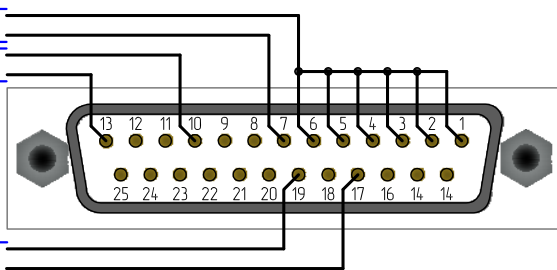

АПУ П-166Ц БУУ-02

VPN канал 512 Кбит/с оператора связи с присутствием на ММТС-9, ММТС-10

Эл.питание 12 В от РИП с АКБ 1,2Ач

Сигнал управления оповещения о ЧС
Звуковой сигнал оповещения о ЧС

Сигнал подтверждения о срабатывании системы оповещения