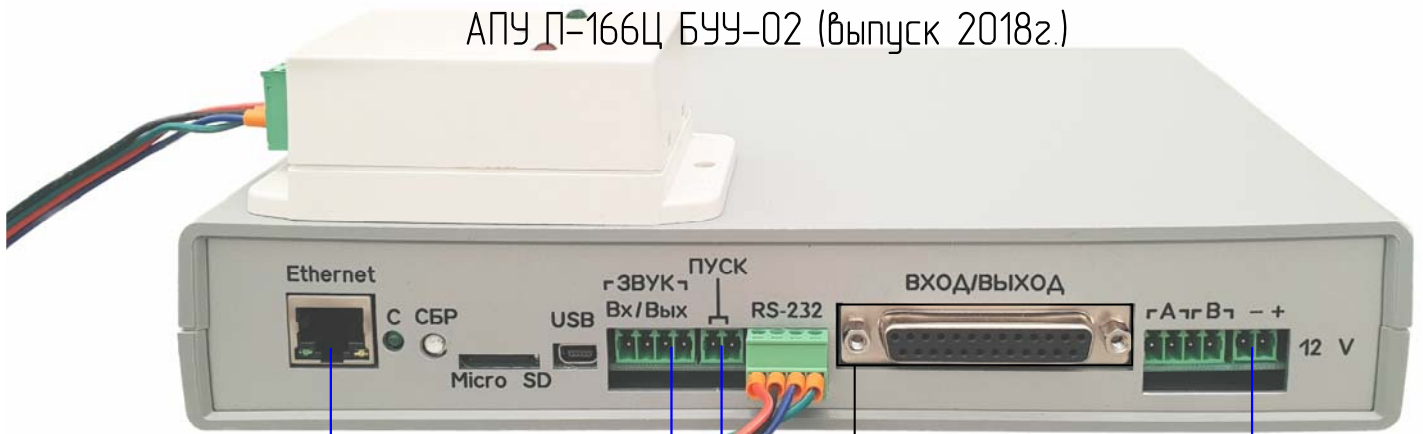

АПУ П-166Ц БУУ-02 (выпуск 2018г.)

VPN канал 512 Кбит/с оператора связи с присутствием на ММТС-9, ММТС-10

Эл.питание 12 В от РИП с АКБ 1,2Ач

Звуковой сигнал оповещения о ЧС

Сигнал управления оповещения о ЧС

Сигнал подтверждения о срабатывании системы оповещения

Функциональное назначение контактов АПУ П-166Ц БУУ-02 (выпуск 2018г.)

VPN канал 512 Кбит/с оператора связи с присутствием на ММТС-9, ММТС-10

Эл.питание 12 В от РИП с АКБ 1,2Ач

Звуковой сигнал оповещения о ЧС

Сигнал управления оповещения о ЧС

Сигнал подтверждения о срабатывании системы оповещения

АПУ П-166Ц БУУ-02-0С-0ЕМ

VPN канал 512 Кбит/с оператора связи с присутствием на ММТС-9, ММТС-10

VPN канал 512 Кбит/с оператора связи с присутствием на ММТС-9, ММТС-10

Эл.питание 12 В от РИП с АКБ 1,2Ач

Звуковой сигнал оповещения о ЧС

Сигнал подтверждения о срабатывании системы оповещения

Сигнал управления оповещения о ЧС