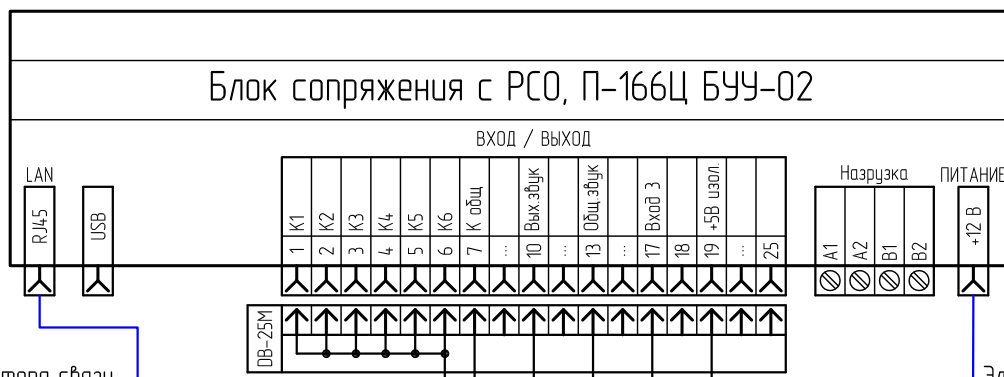

Функциональное назначение контактов АПУ П-166Ц БУУ-02

VPN канал 512 Кбит/с оператора связи с присутствием на ММТС-9, ММТС-10

Эл.питание 12 В от РИП с АКБ 1,2Ач

Сигнал управления оповещения о ЧС
Звуковой сигнал оповещения о ЧС

Сигнал подтверждения о срабатывании системы оповещения