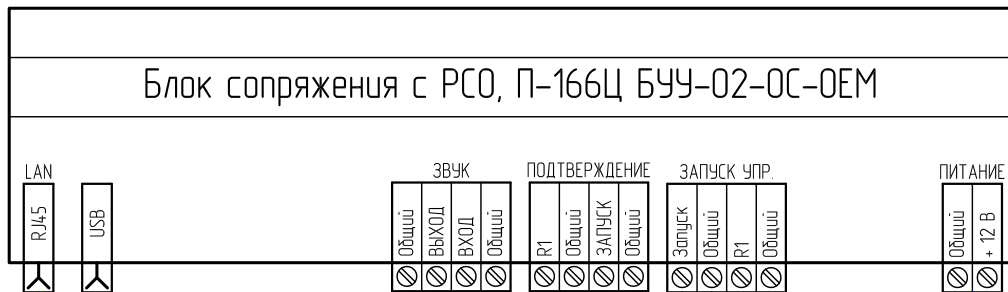

Функциональное назначение контактов АПУ П-166Ц БУУ-02-0С-0ЕМ

VPN канал 512 Кбит/с оператора связи с присутствием на ММТС-9, ММТС-10

Эл.питание 12 В от РИП с АКБ 1,2Ач

Звуковой сигнал оповещения о ЧС

Сигнал подтверждения о срабатывании системы оповещения

Сигнал управления оповещения о ЧС