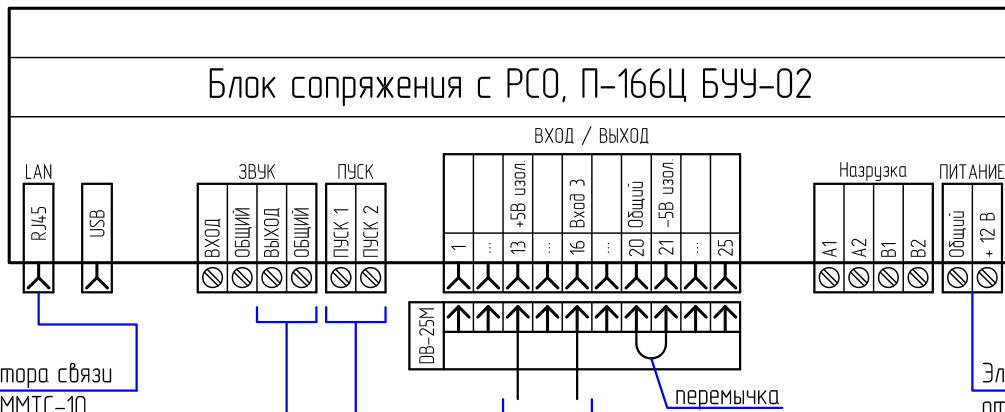

Функциональное назначение контактов АПУ П-166Ц БУУ-02 (выпуск 2018г.)

VPN канал 512 Кбит/с оператора связи с присутствием на ММТС-9, ММТС-10

Эл.питание 12 В от РИП с АКБ 1,2Ач

Звуковой сигнал оповещения о ЧС

Сигнал управления оповещения о ЧС

Сигнал подтверждения о срабатывании системы оповещения