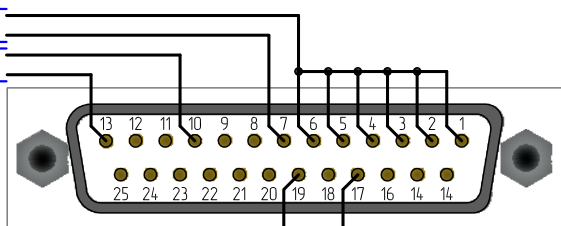

## АПУ П-166Ц БУУ-02

VPN канал 512 Кбит/с оператора связи с присутствием на ММТС-9, ММТС-10

Эл.питание 12 В от РИП с АКБ 1,2Ач

Сигнал управления оповещения о ЧС  
Звуковой сигнал оповещения о ЧС

Сигнал подтверждения о срабатывании системы оповещения