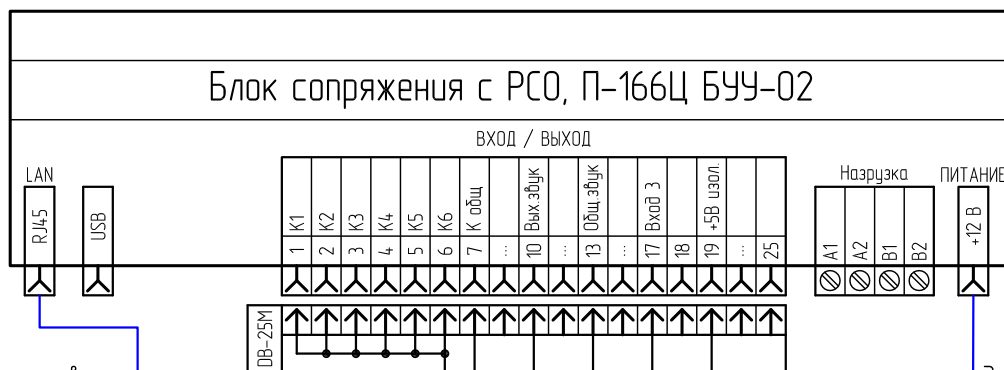

Функциональное назначение контактов АПУ П-166Ц БУУ-02

VPN канал 512 Кбит/с оператора связи с присутствием на ММТС-9, ММТС-10

Эл.питание 12 В от РИП с АКБ 1,2Ач

Сигнал управления оповещения о ЧС
Звуковой сигнал оповещения о ЧС

Сигнал подтверждения о срабатывании системы оповещения