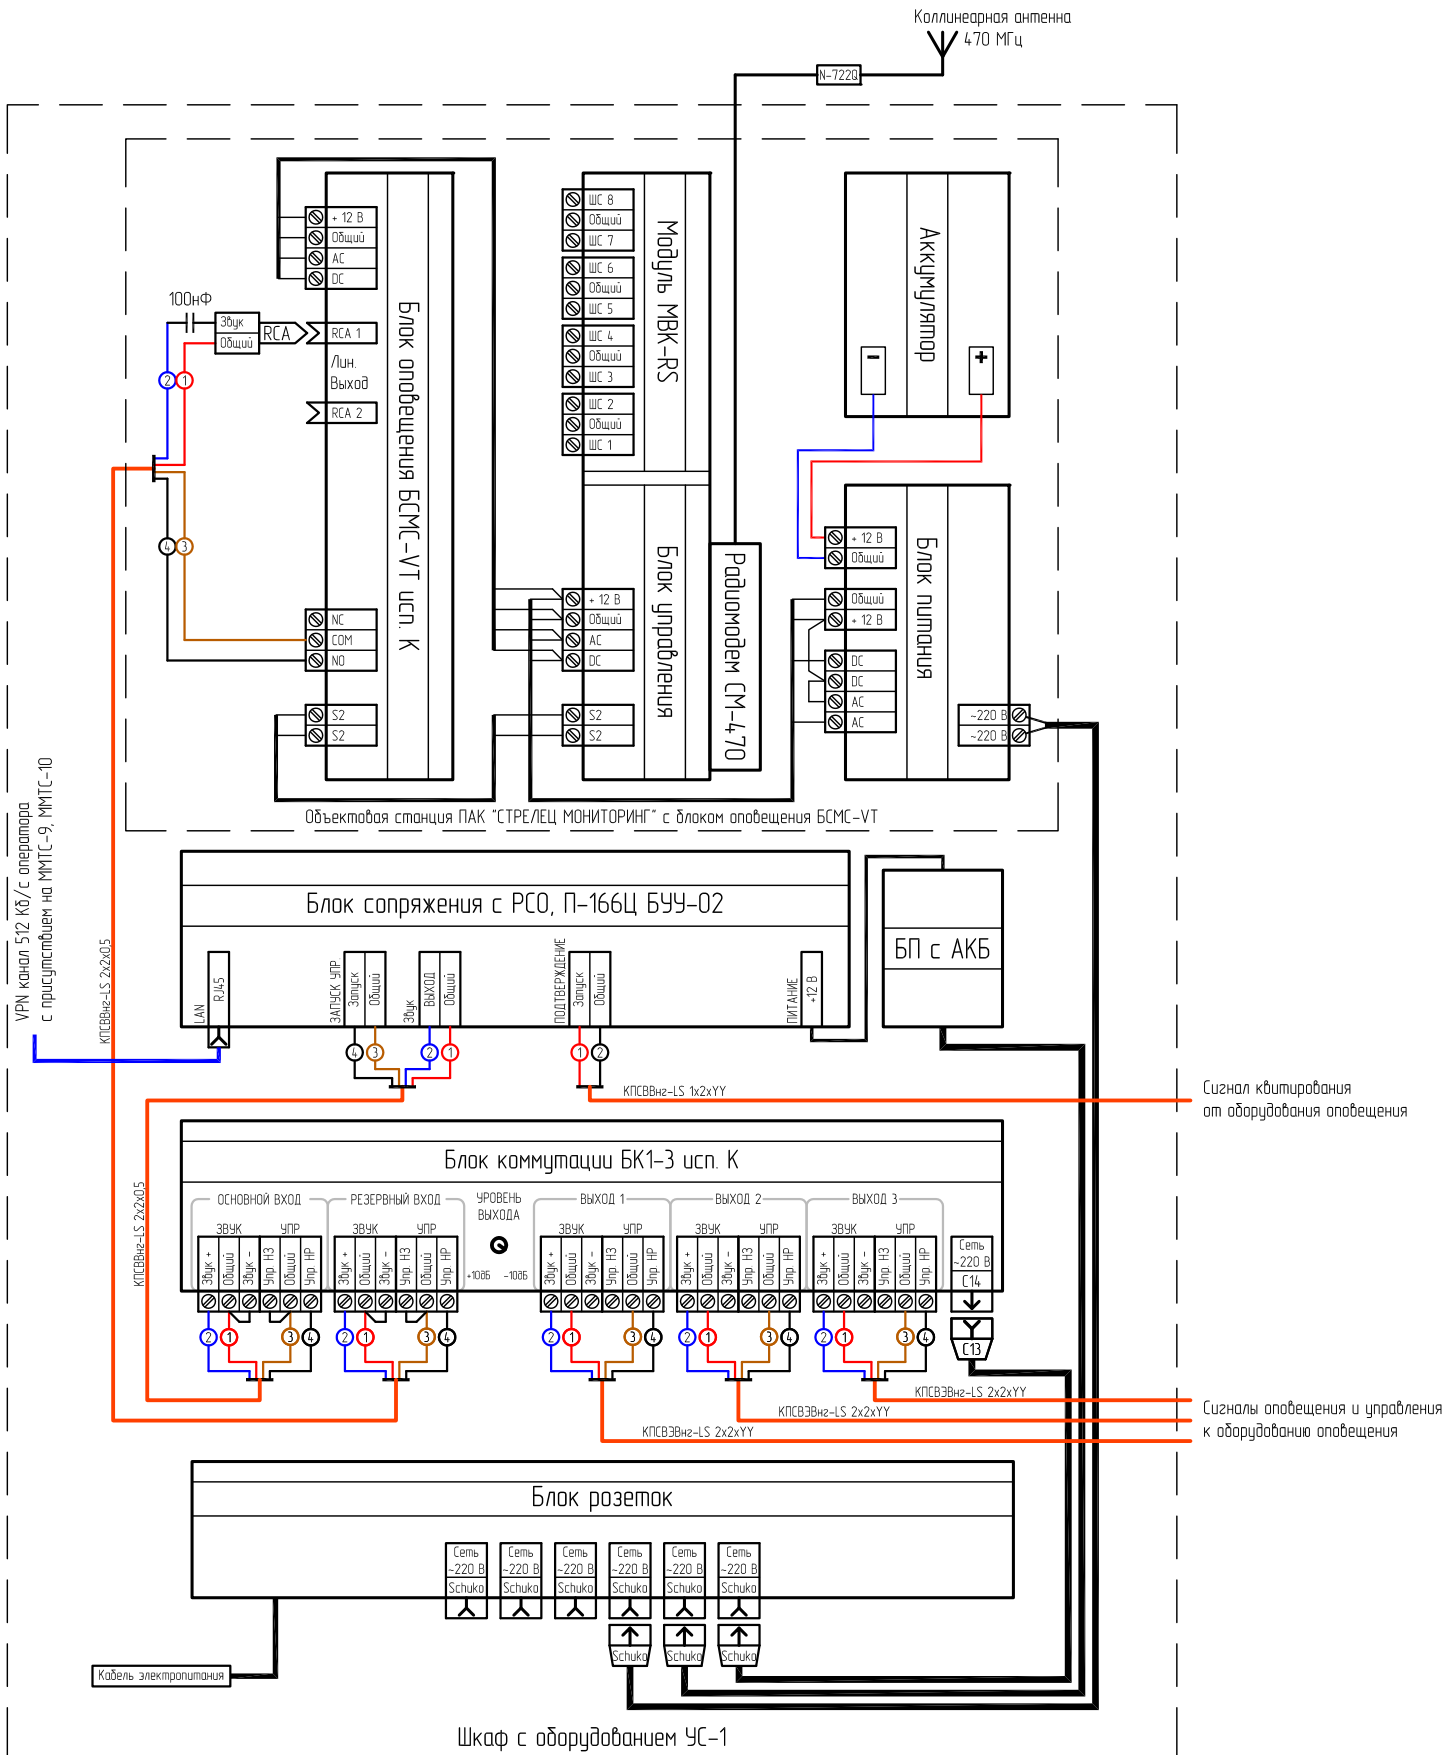

# Устройство сопряжения УС-1

## схема соединения блоков

- функциональное назначение контактов АПУ П-166Ц БУУ-02 см. лист 2-4