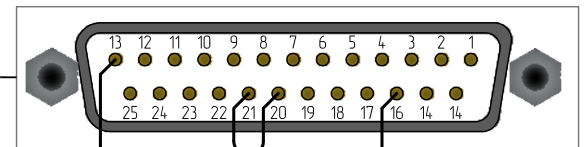

VPN канал 512 Кбит/с оператора связи с присутствием на ММТС-9, ММТС-10

Эл.питание 12 В от РИП с АКБ 1,2Ач

Звуковой сигнал оповещения о ЧС

Сигнал управления оповещения о ЧС

Сигнал подтверждения о срабатывании системы оповещения