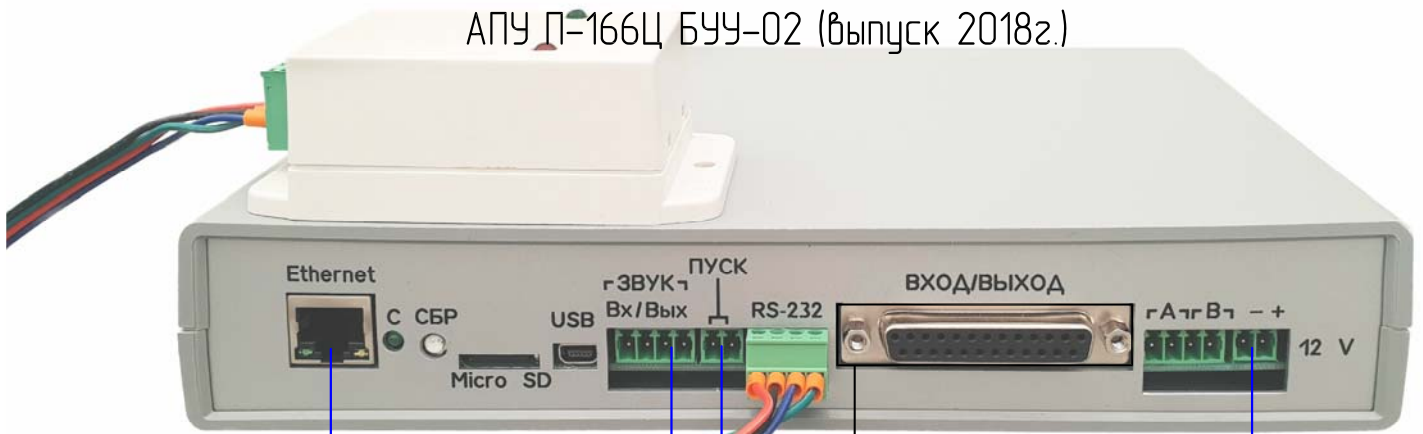

# Устройство сопряжения УС-1

## АПУ П-166Ц БУУ-02 (выпуск 2018г.)

VPN канал 512 Кбит/с оператора связи с присутствием на ММТС-9, ММТС-10

Эл.питание 12 В от РИП с АКБ 1,2Ач

Звуковой сигнал оповещения о ЧС

Сигнал управления оповещения о ЧС