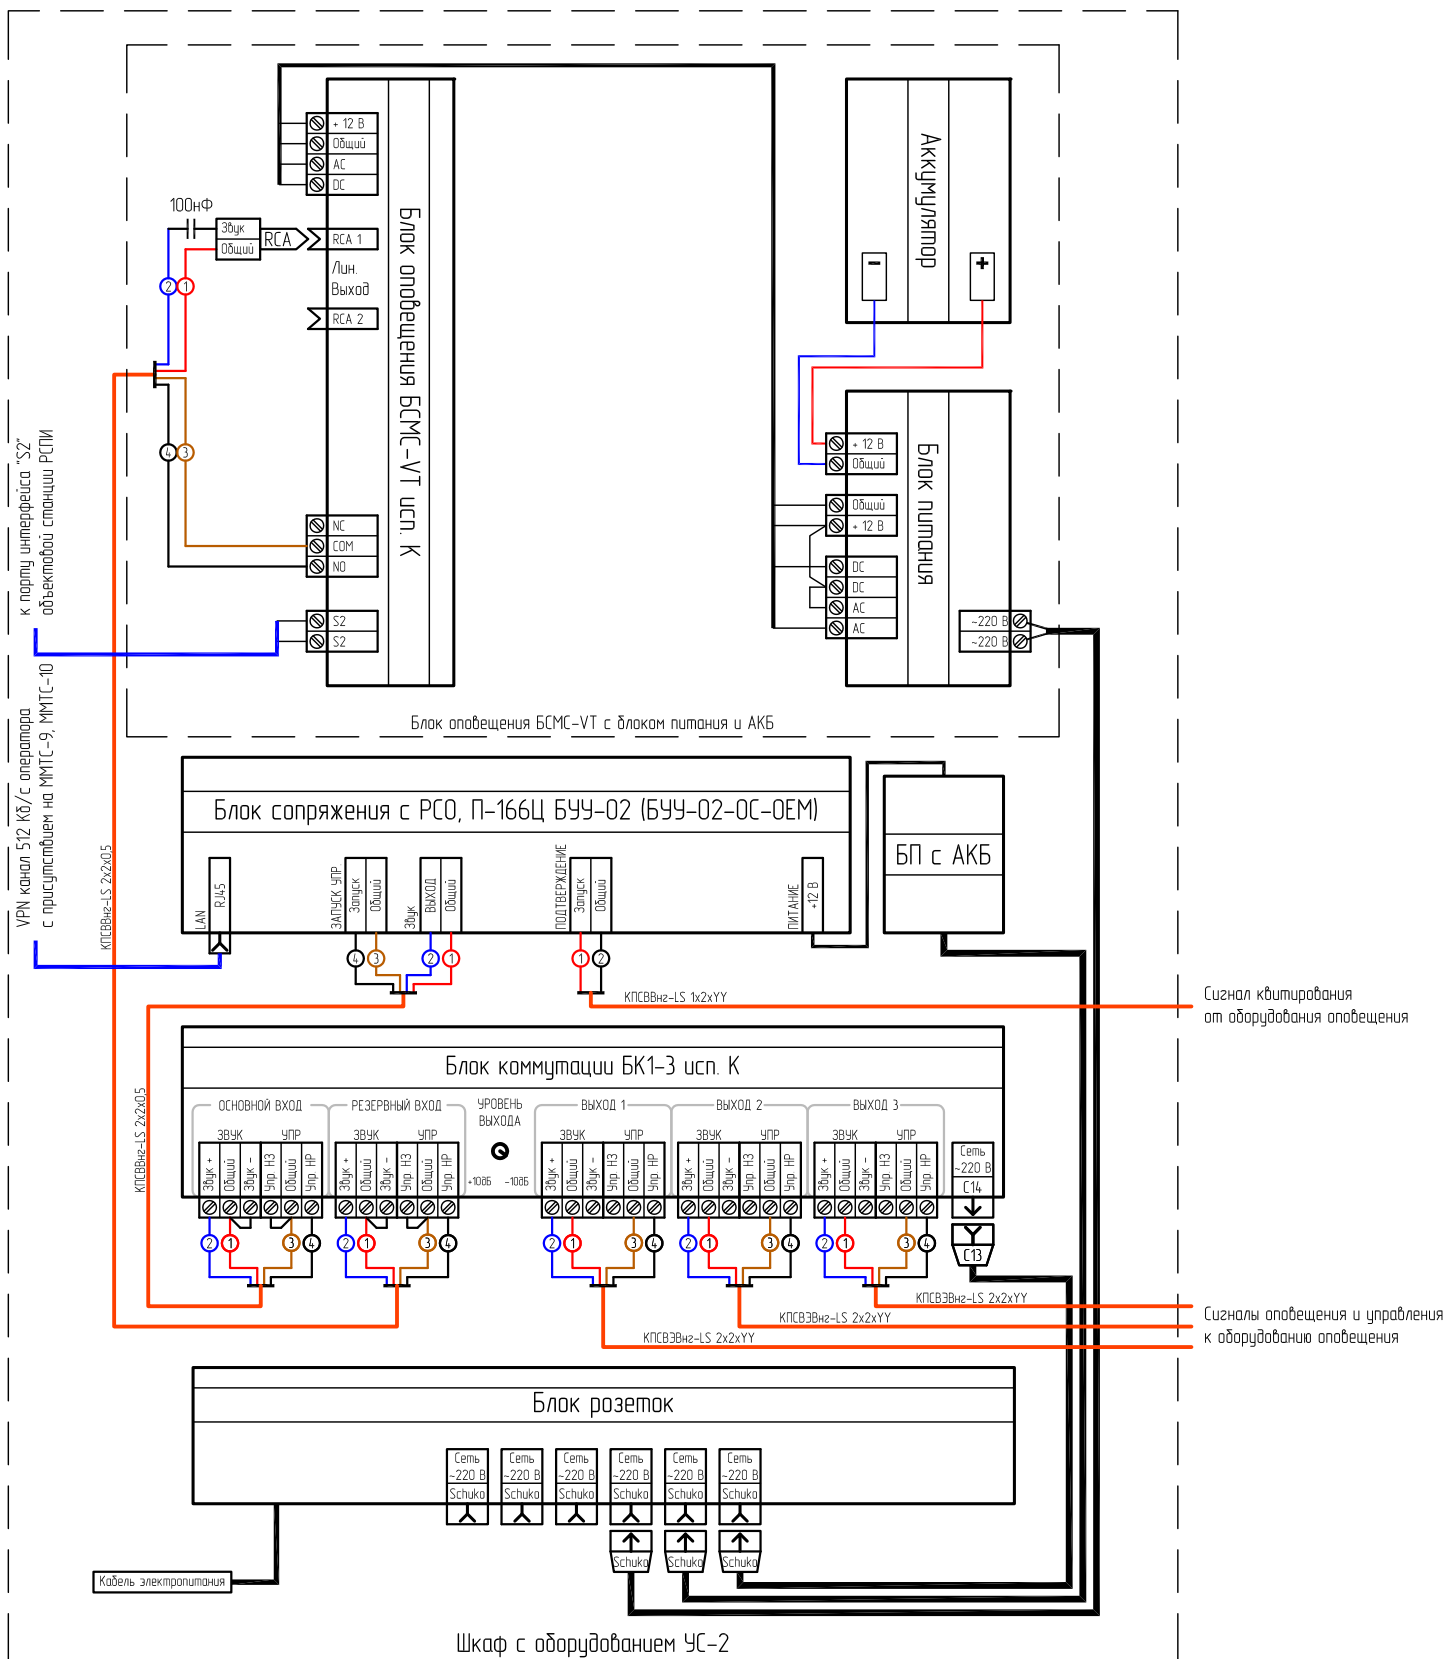

Устройство сопряжения УС-2 схема соединения блоков

- функциональное назначение контактов АПУ П-166Ц БУУ-02 см. лист 2-4

АПУ П-166Ц БУУ-02 (выпуск 2018г.)

VPN канал 512 Кбит/с оператора связи с присутствием на ММТС-9, ММТС-10

VPN канал 512 Кбит/с оператора связи с присутствием на ММТС-9, ММТС-10

Эл.питание 12 В от РИП с АКБ 1,2Ач

Звуковой сигнал оповещения о ЧС

Сигнал управления оповещения о ЧС

Сигнал подтверждения о срабатывании системы оповещения