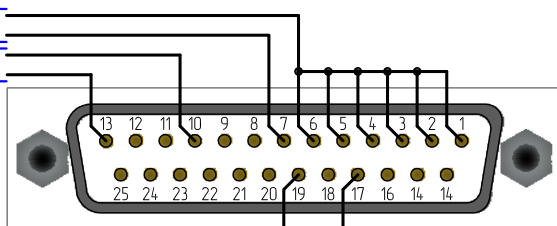

АПУ П-166Ц БУУ-02

VPN канал 512 Кбит/с оператора связи с присутствием на ММТС-9, ММТС-10

Эл.питание 12 В от РИП с АКБ 1,2Ач

Сигнал управления оповещения о ЧС
Звуковой сигнал оповещения о ЧС

Сигнал подтверждения о срабатывании системы оповещения

Функциональное назначение контактов АПУ П-166Ц БУУ-02

VPN канал 512 Кбит/с оператора связи с присутствием на ММТС-9, ММТС-10

Эл.питание 12 В от РИП с АКБ 1,2Ач

Сигнал управления оповещения о ЧС
Звуковой сигнал оповещения о ЧС

Сигнал подтверждения о срабатывании системы оповещения