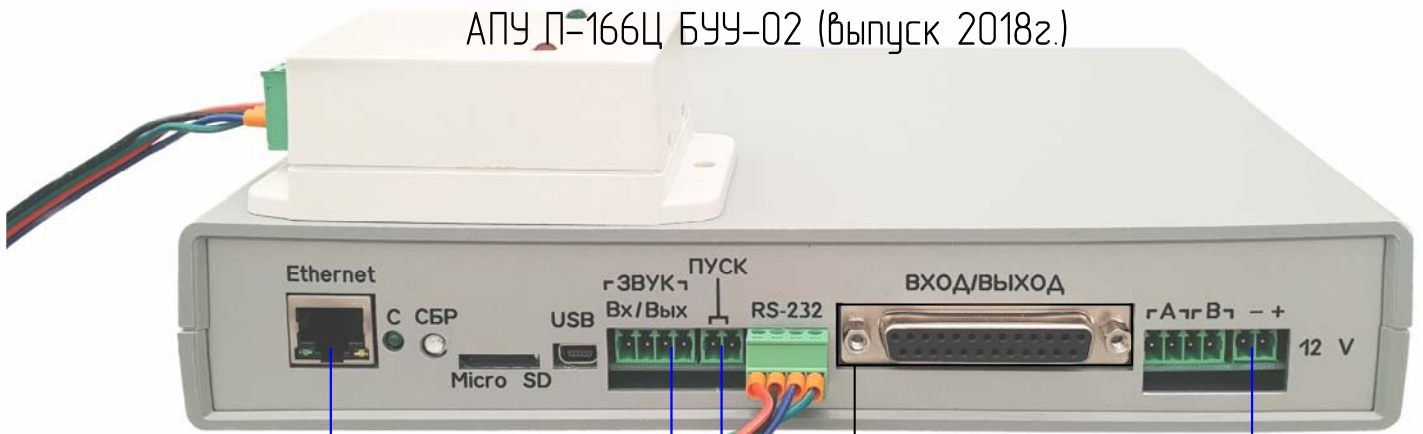

Устройство сопряжения УС-2 схема соединения блоков

- функциональное назначение контактов АПУ П-166Ц БУУ-02 см. лист 2-4

АПУ П-166Ц БУУ-02 (выпуск 2018г.)

VPN канал 512 Кбит/с оператора связи с присутствием на ММТС-9, ММТС-10

Эл.питание 12 В от РИП с АКБ 1,2Ач

Звуковой сигнал оповещения о ЧС

Сигнал управления оповещения о ЧС

Сигнал подтверждения о срабатывании системы оповещения

Функциональное назначение контактов АПУ П-166Ц БУУ-02 (выпуск 2018г.)

VPN канал 512 Кбит/с оператора связи с присутствием на ММТС-9, ММТС-10

Эл.питание 12 В от РИП с АКБ 1,2Ач

Звуковой сигнал оповещения о ЧС

Сигнал управления оповещения о ЧС

Сигнал подтверждения о срабатывании системы оповещения

АПУ П-166Ц БУУ-02-0С-0ЕМ

VPN канал 512 Кбит/с оператора связи с присутствием на ММТС-9, ММТС-10

Эл.питание 12 В от РИП с АКБ 1,2Ач

Звуковой сигнал оповещения о ЧС

Сигнал подтверждения о срабатывании системы оповещения