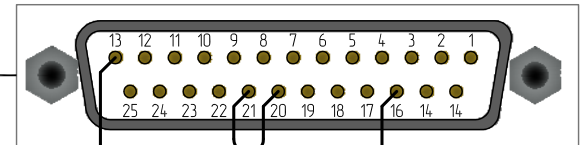

Устройство сопряжения УС-2 схема соединения блоков

- функциональное назначение контактов АПУ П-166Ц БУУ-02 см. лист 2-4

АПУ П-166Ц БУУ-02 (выпуск 2018г.)

VPN канал 512 Кбит/с оператора связи с присутствием на ММТС-9, ММТС-10

Эл.питание 12 В от РИП с АКБ 1,2Ач

Звуковой сигнал оповещения о ЧС

Сигнал управления оповещения о ЧС

Сигнал подтверждения о срабатывании системы оповещения

Функциональное назначение контактов АПУ П-166Ц БУУ-02 (выпуск 2018г.)