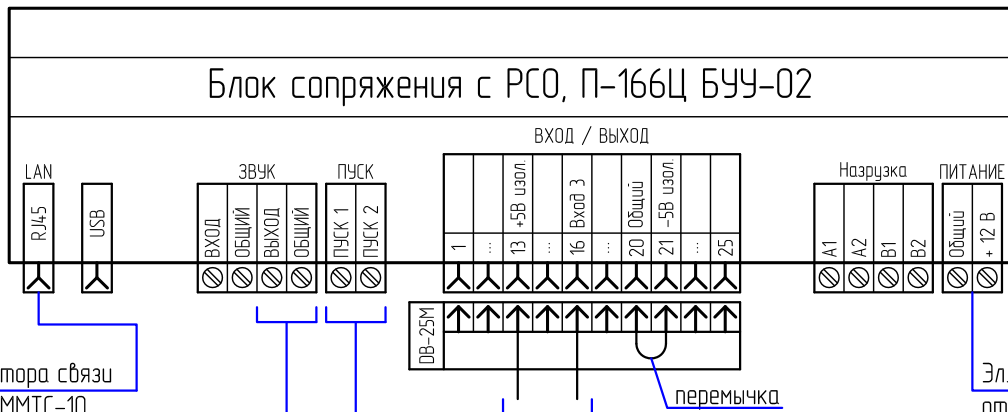

VPN канал 512 Кбит/с оператора связи с присутствием на ММТС-9, ММТС-10

Эл.питание 12 В от РИП с АКБ 1,2Ач

Звуковой сигнал оповещения о ЧС

Сигнал управления оповещения о ЧС

Сигнал подтверждения о срабатывании системы оповещения