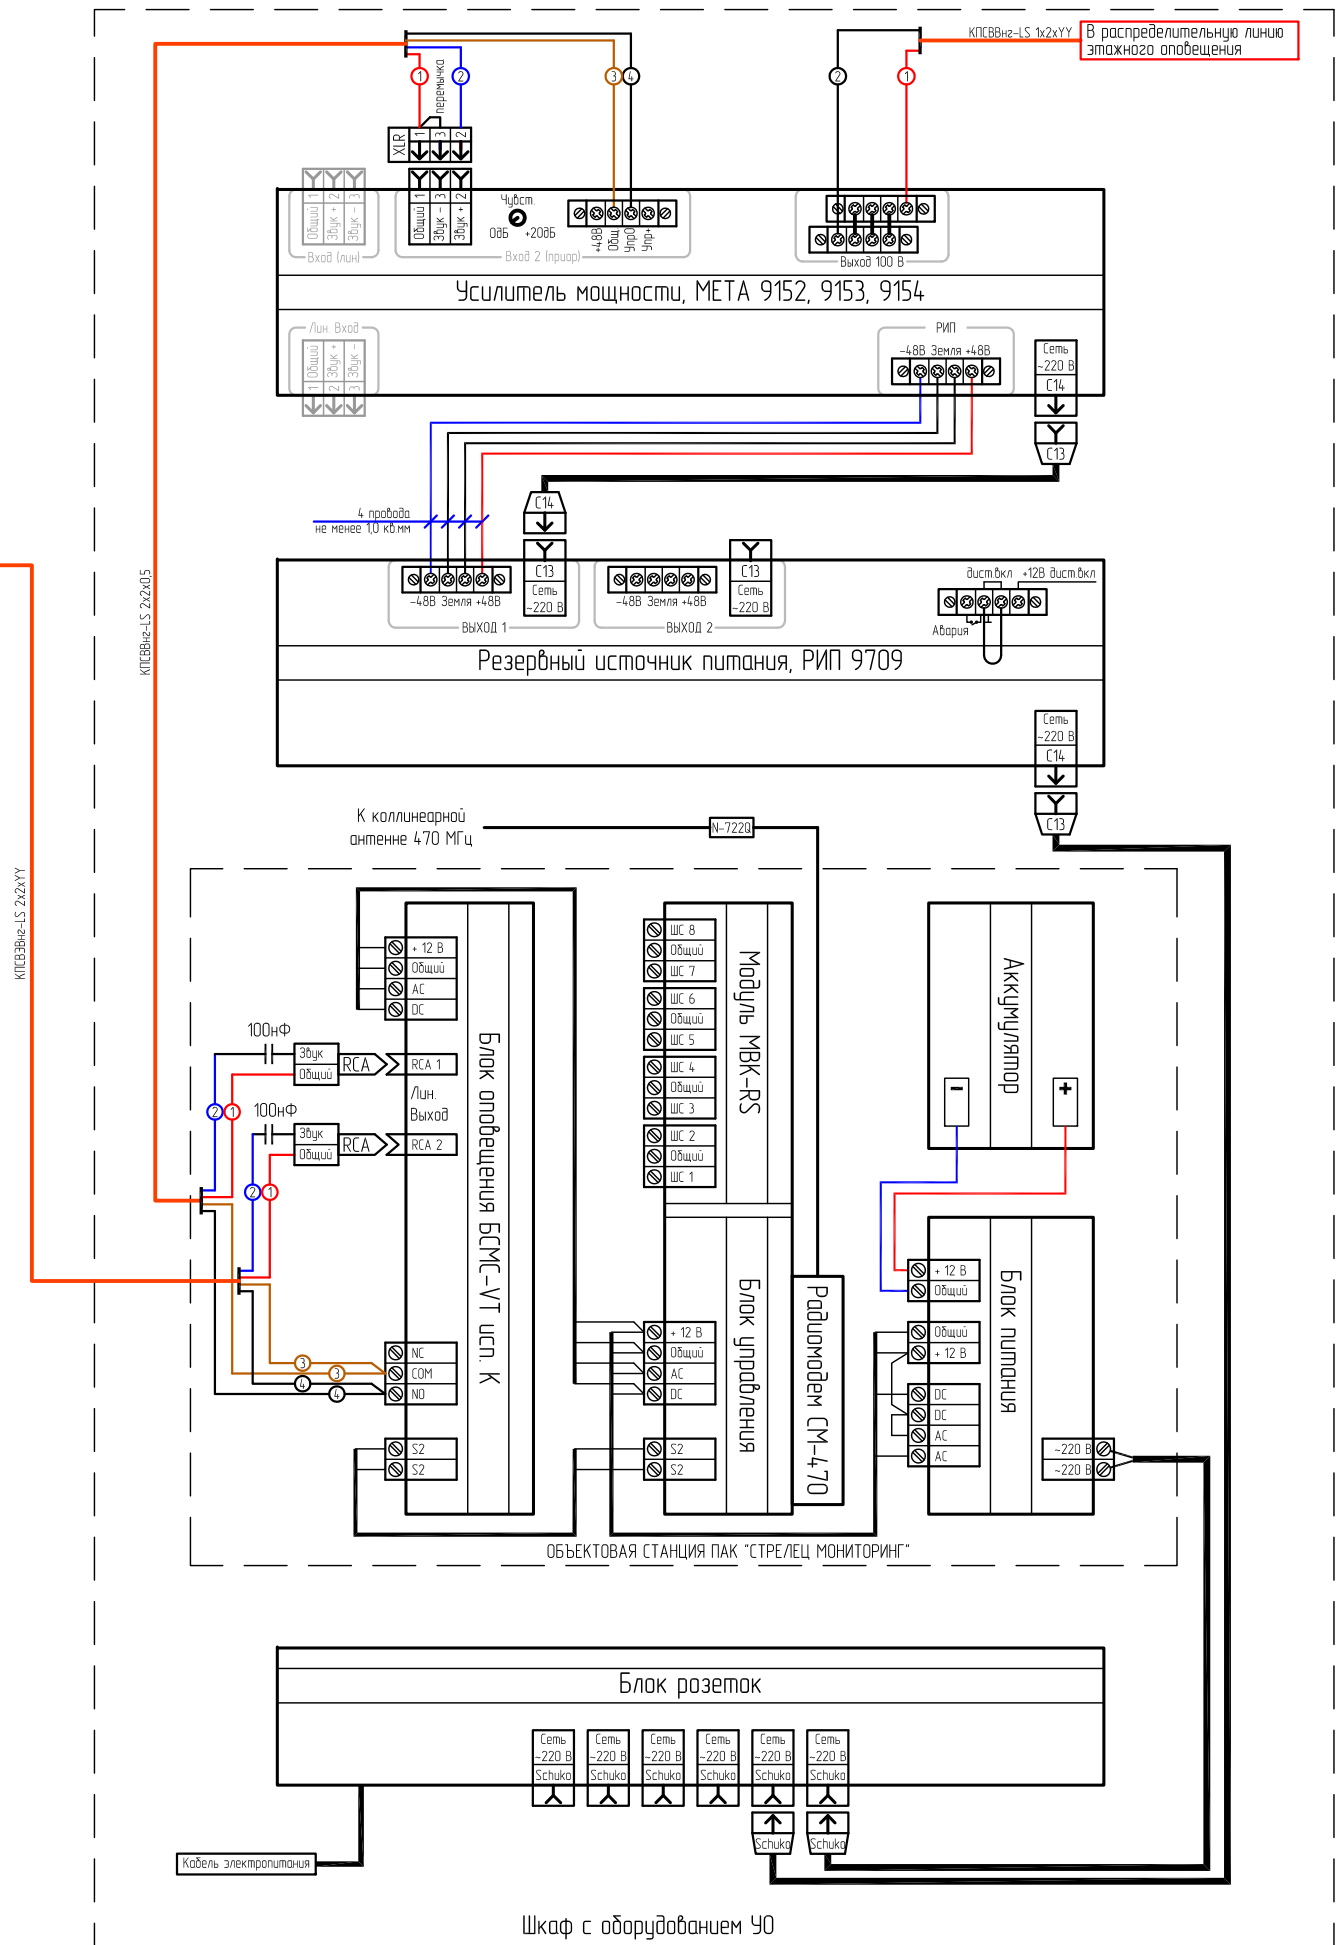

Сопряжение оборудования оповещения и радиодификации
УО 1918 исп. 1 и УППВ 1918 М1

Блоки сопряжения с РСО г. Москвы схемы подключения