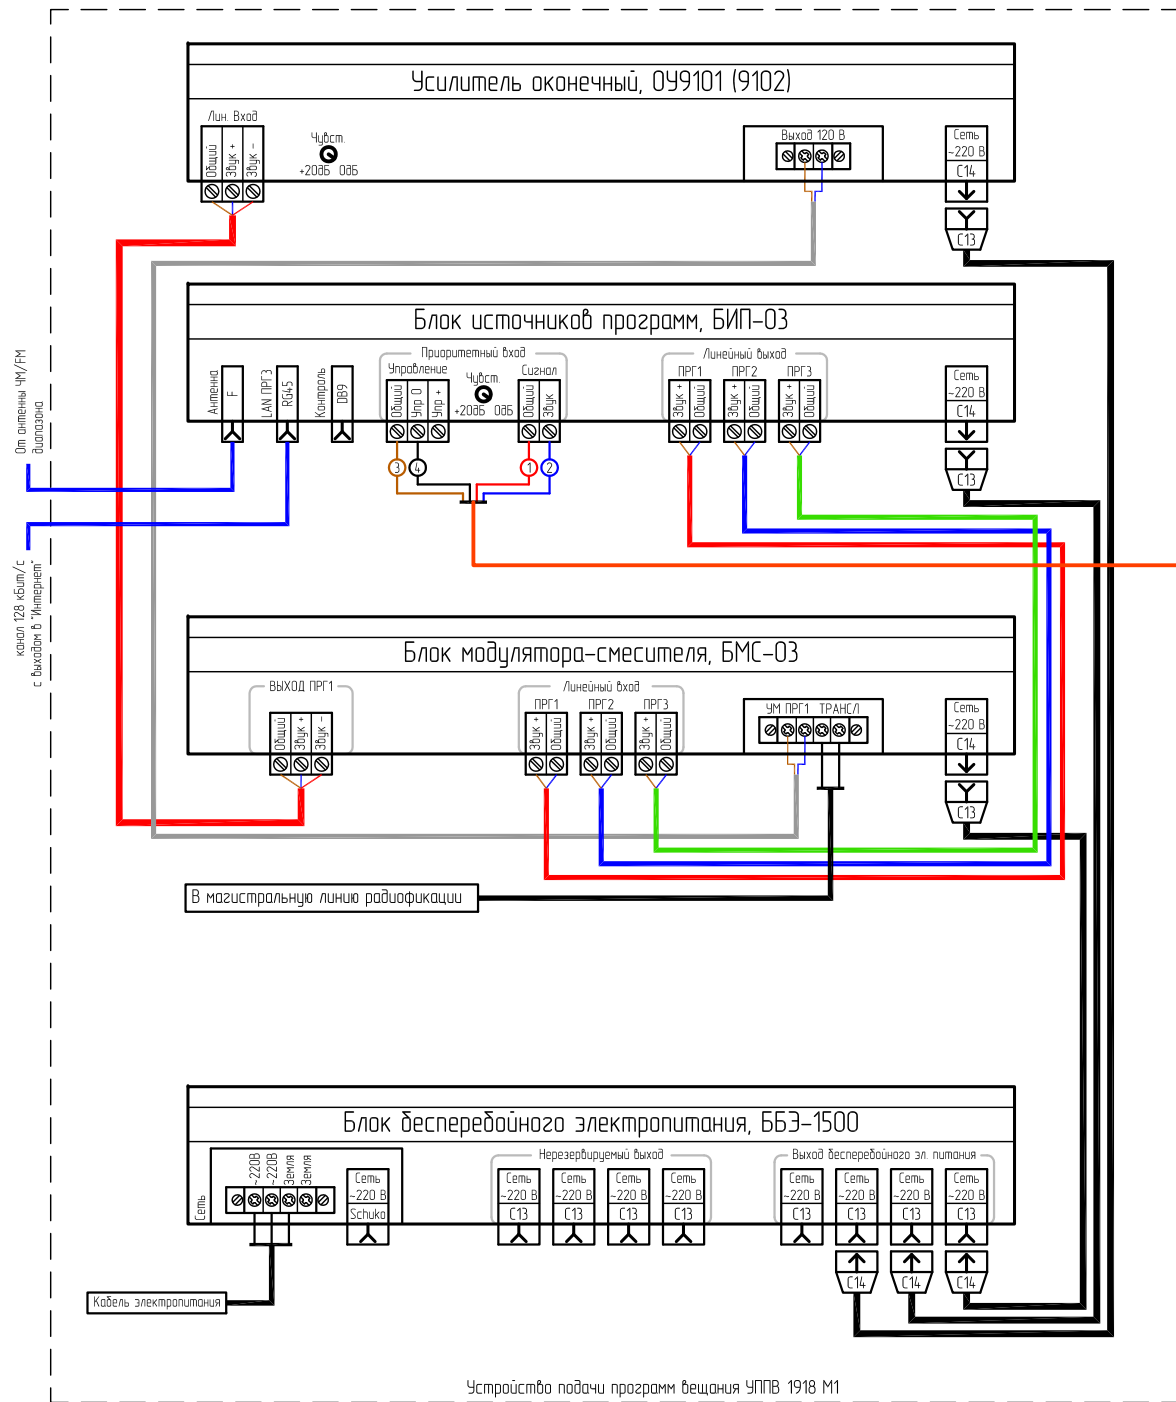

Сопряжение оборудования оповещения и радиодификации
УО 1918 исп. 1 и УППВ 1918 М1

Блоки сопряжения с РСО г. Москвы схемы подключения