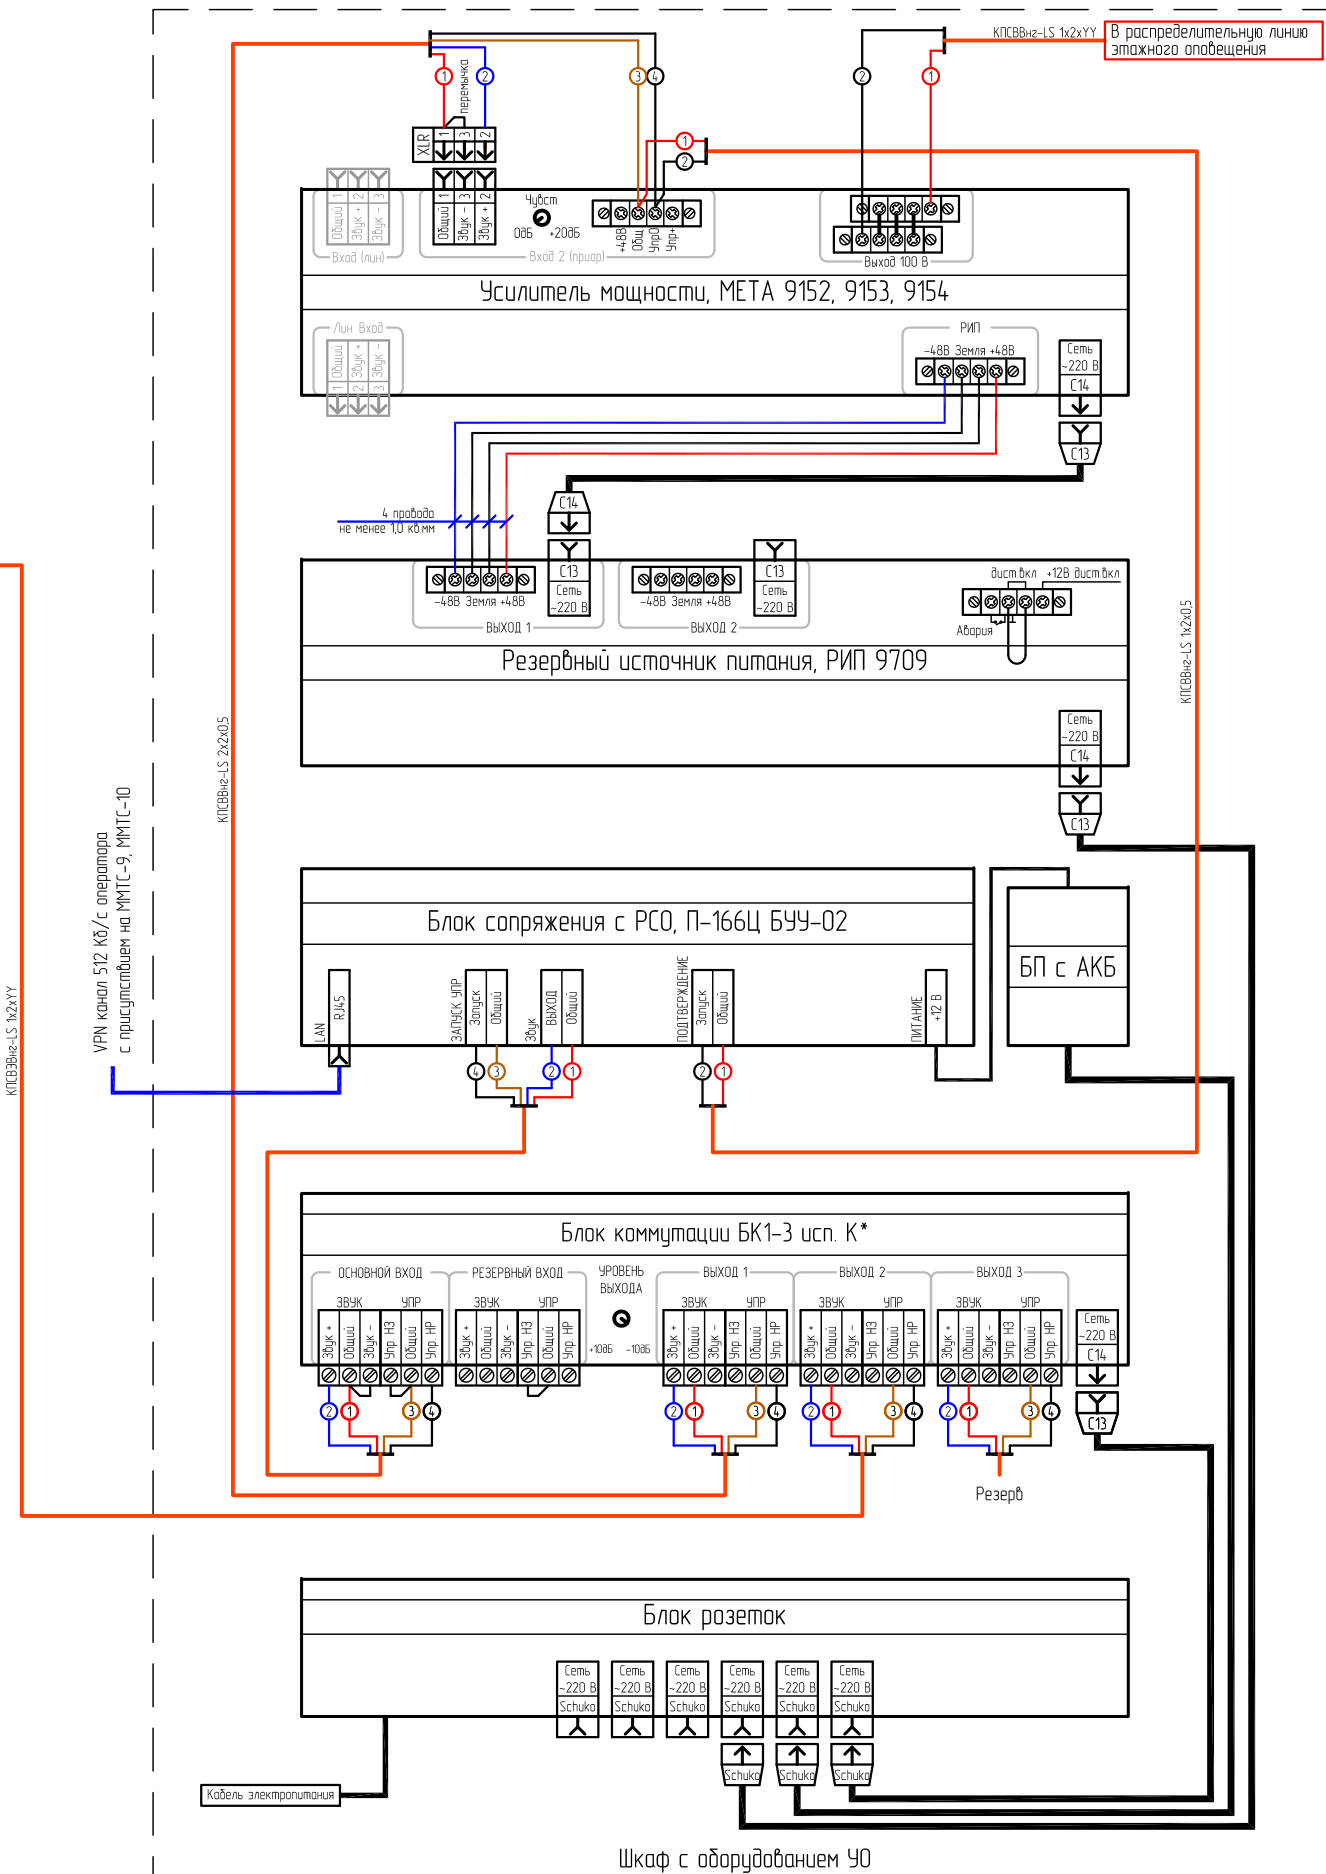

Сопряжение оборудования оповещения и радификации
УО 1918 исп. 2 с БК1-3 и УППВ 1918 М1

* - оборудование не входит в состав УО 1918
- функциональное назначение контактов АПУ П-166Ц БУУ-02 см. лист 2

Блоки сопряжения с РСО г. Москвы схемы подключения