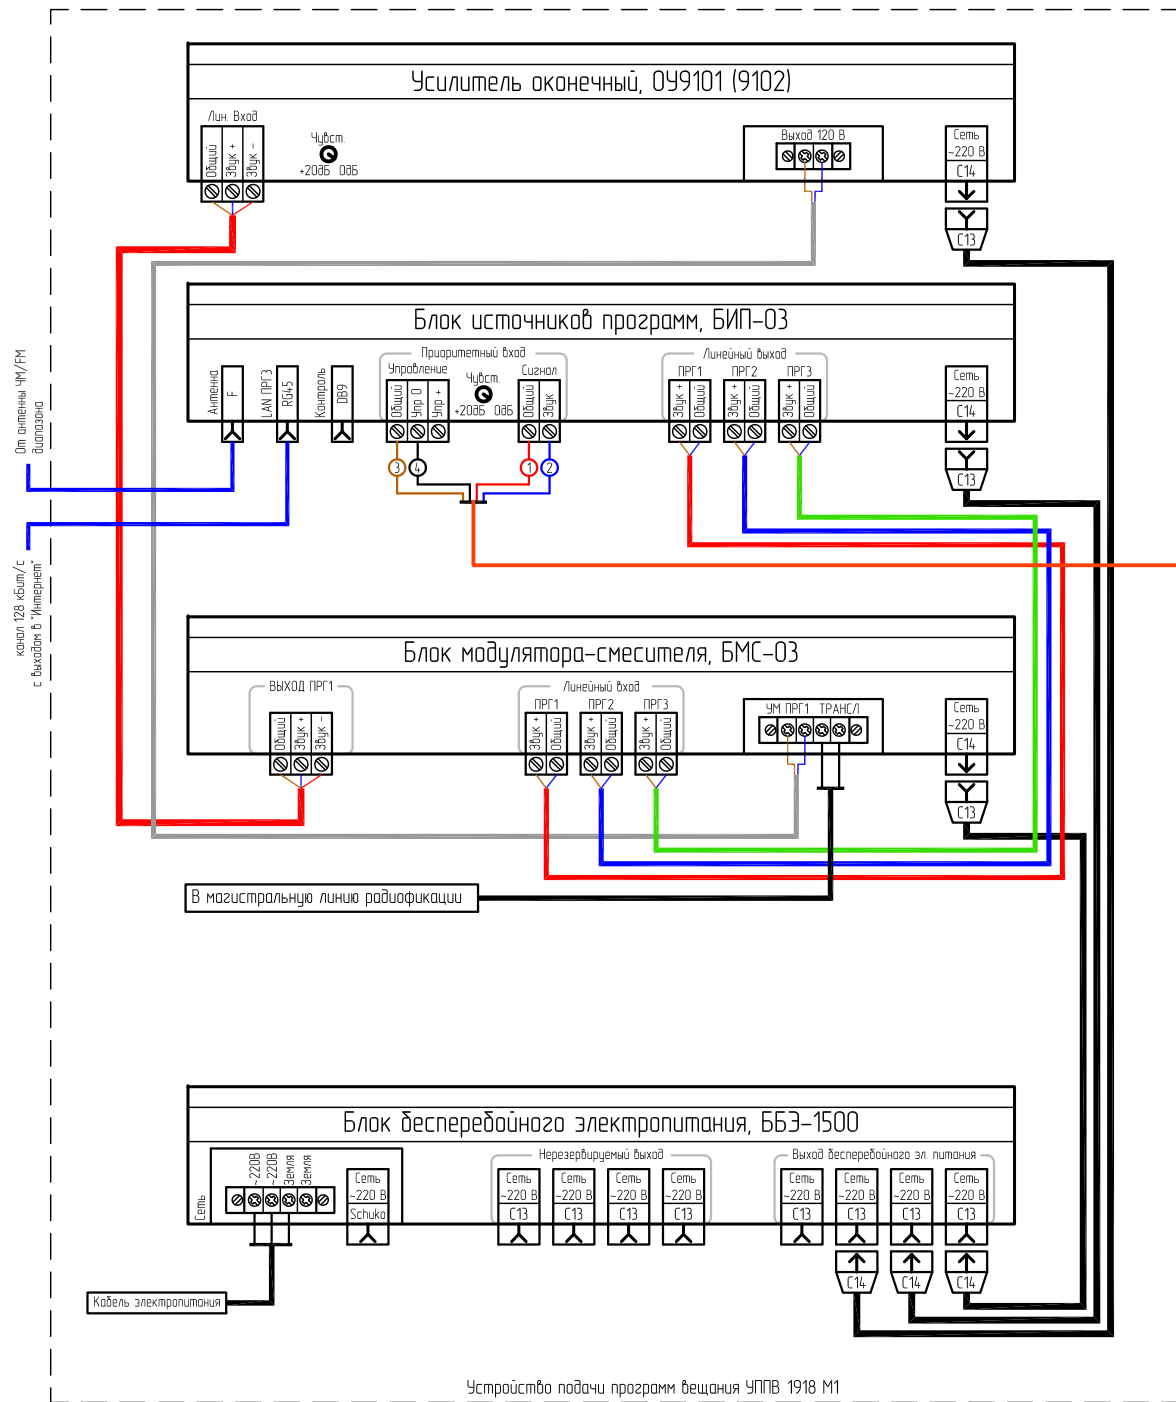

Сопряжение оборудования оповещения и радификации
УО 1918 исп. 2 с БК1-3 и УППВ 1918 М1

* - оборудование не входит в состав УО 1918
- функциональное назначение контактов АПУ П-166Ц БУУ-02 см. лист 2

Блоки сопряжения с РСО г. Москвы схемы подключения