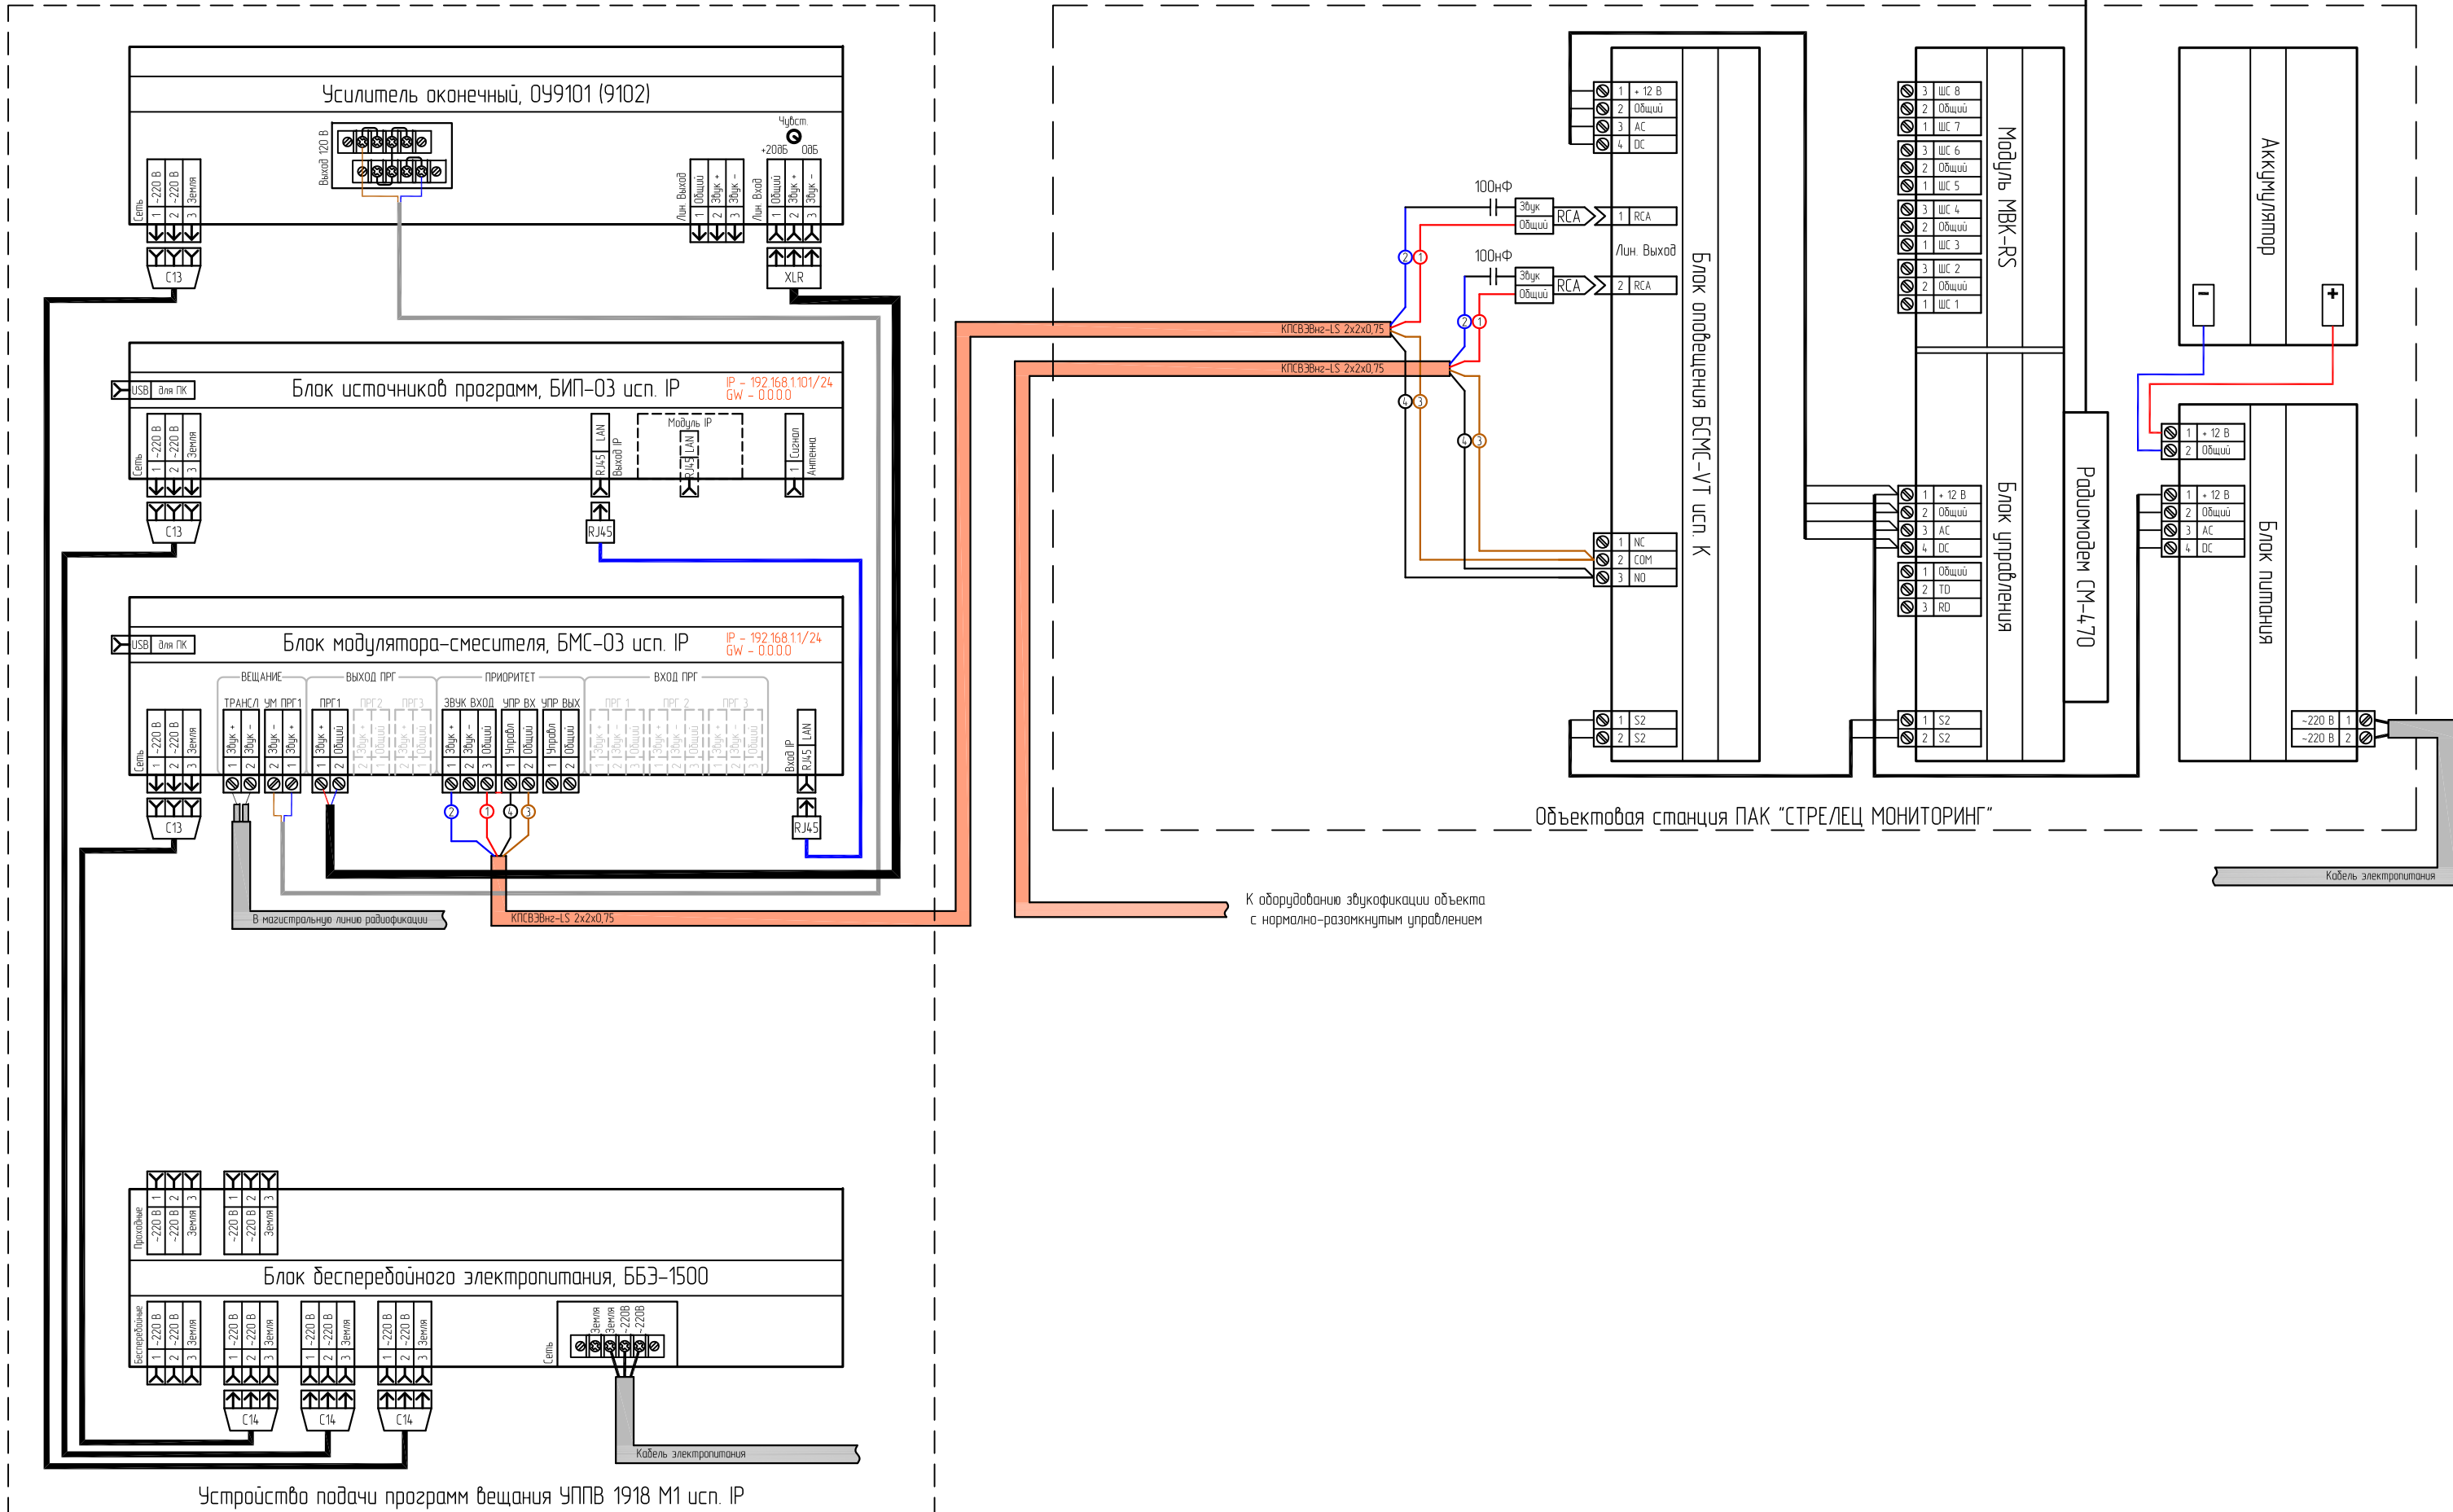

Сопряжение оборудования оповещения, радиодиффузии и существующей системы звукофикации (СОУЭ)
 КТСО ПАК "Стрелец мониторинг" с блоком оповещения БСМС-УТ, УППВ 1918 М1 исп. IP (ПЕРВИЧНЫЙ) и существующей СОУЭ

К оборудованию звукофикации объекта с нормально-разомкнутым управлением