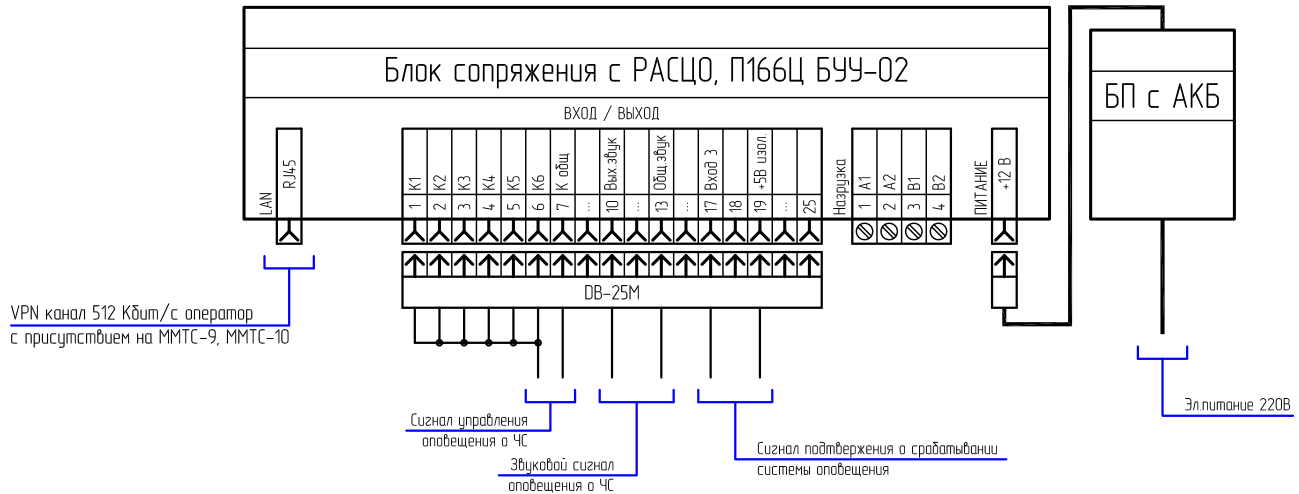

Функциональное назначение контактов КТСО П166Ц БУУ-02