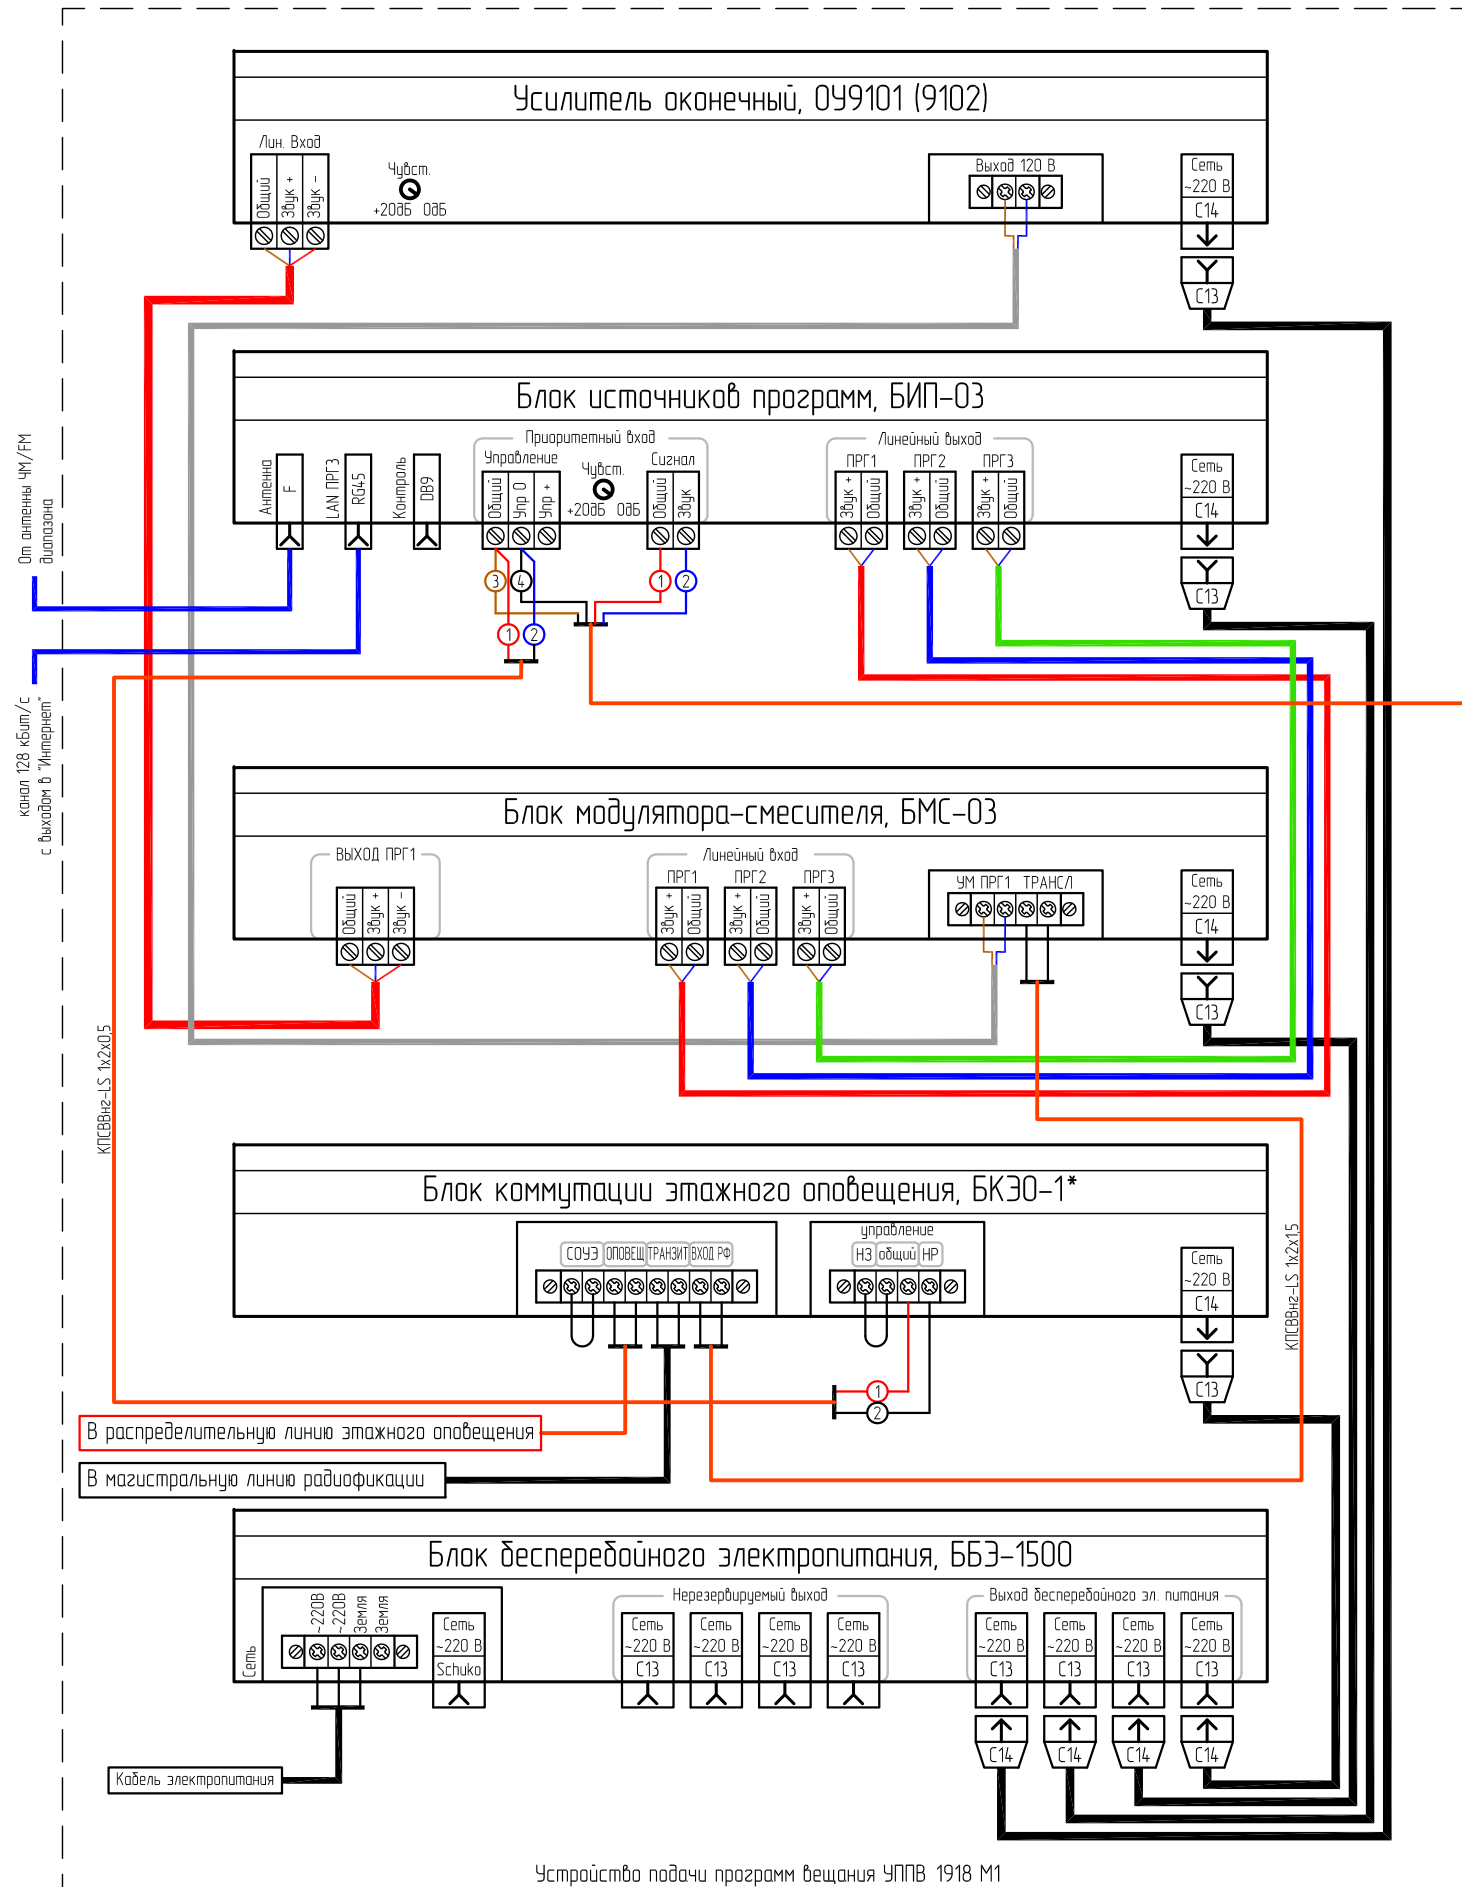

Сопряжение оборудования оповещения о ЧС и оборудования радиорации
 КТСО блок оповещения БСМС-VT и УППВ 1918 М1 с БКЭО-1

* - оборудование не входит в состав УППВ 1918 М1