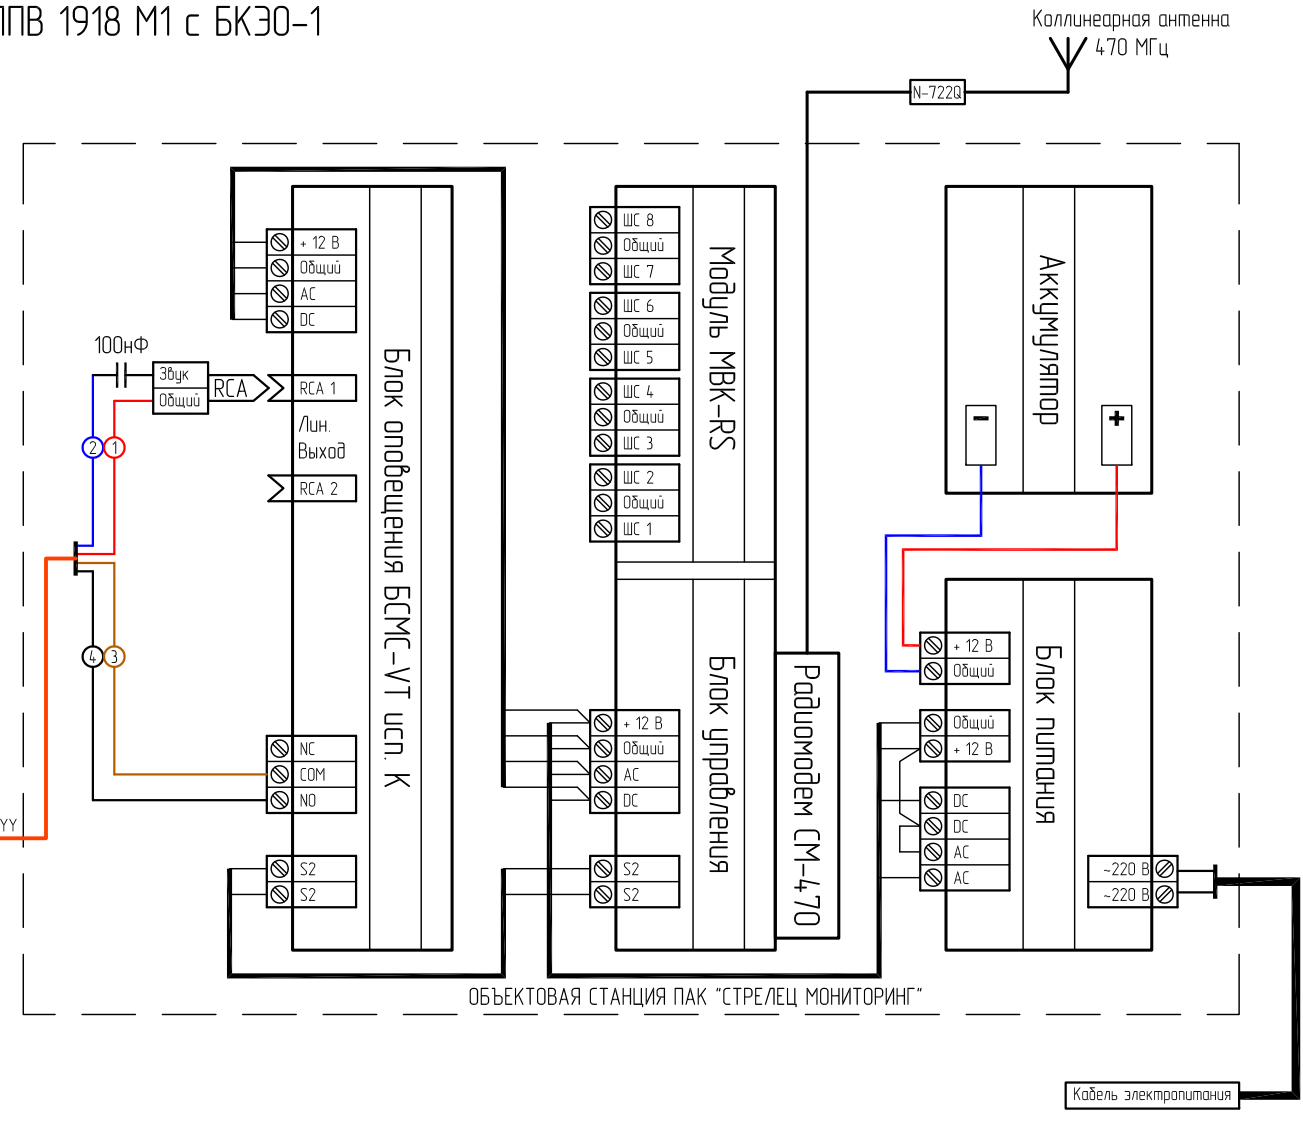

Сопряжение оборудования оповещения о ЧС и оборудования радиорации
 КТСО блок оповещения БСМС-VT и УППВ 1918 М1 с БКЭО-1

* - оборудование не входит в состав УППВ 1918 М1