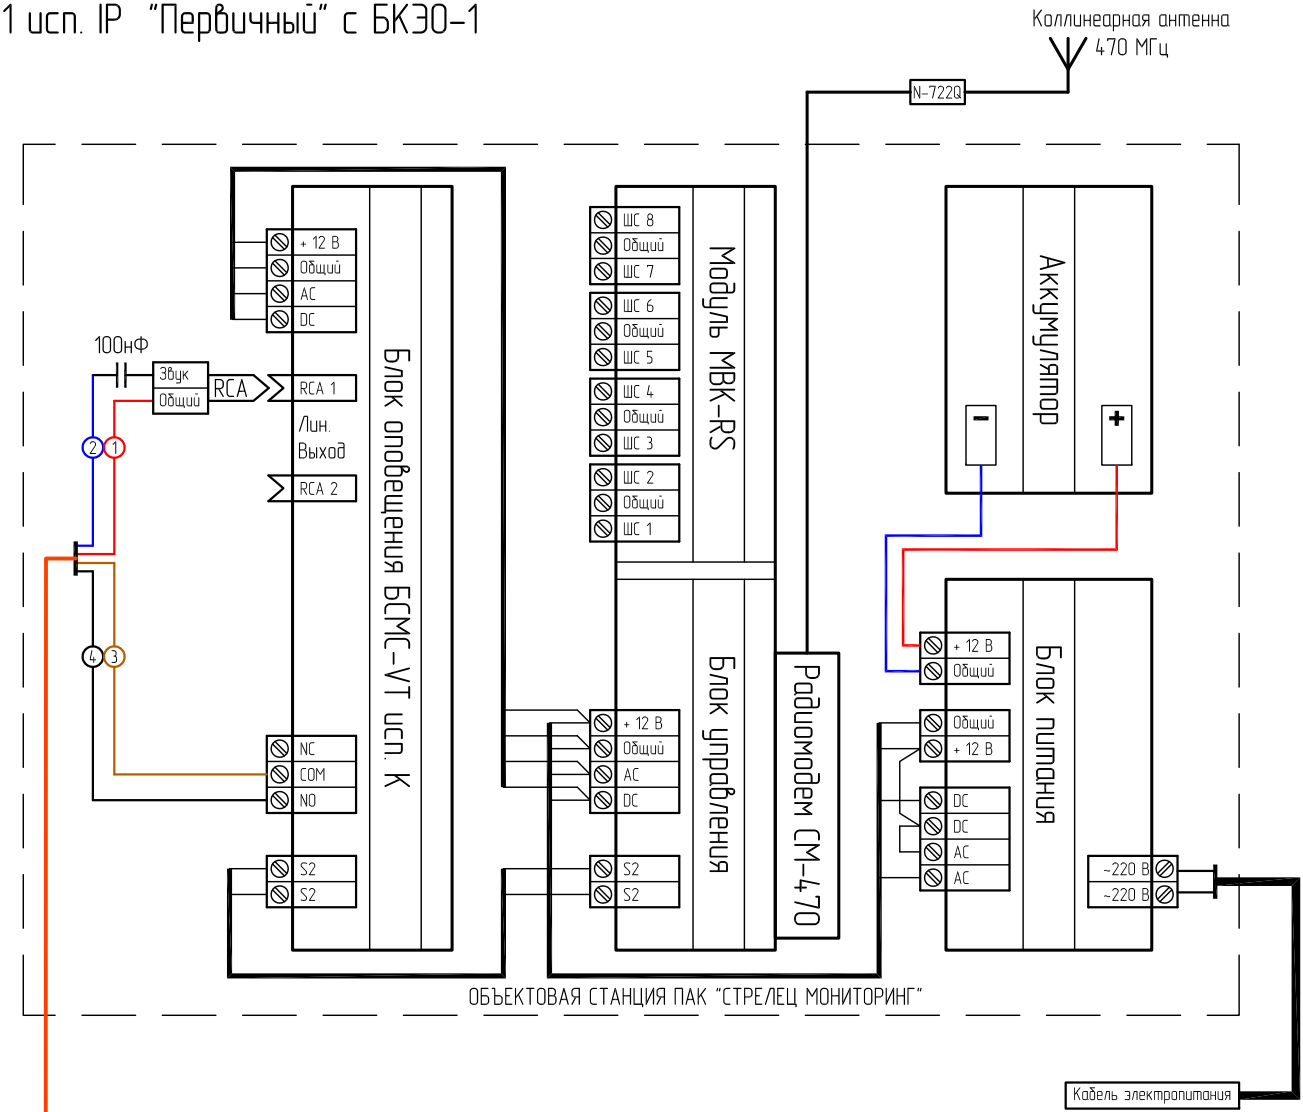

Сопряжение оборудования оповещения о ЧС и оборудования радиорификации  
 КТСО блок оповещения БСМС-VT и УППВ 1918 М1 исп. IP "Первичный" с БКЭО-1

\* - оборудование не входит в состав УППВ 1918 М1