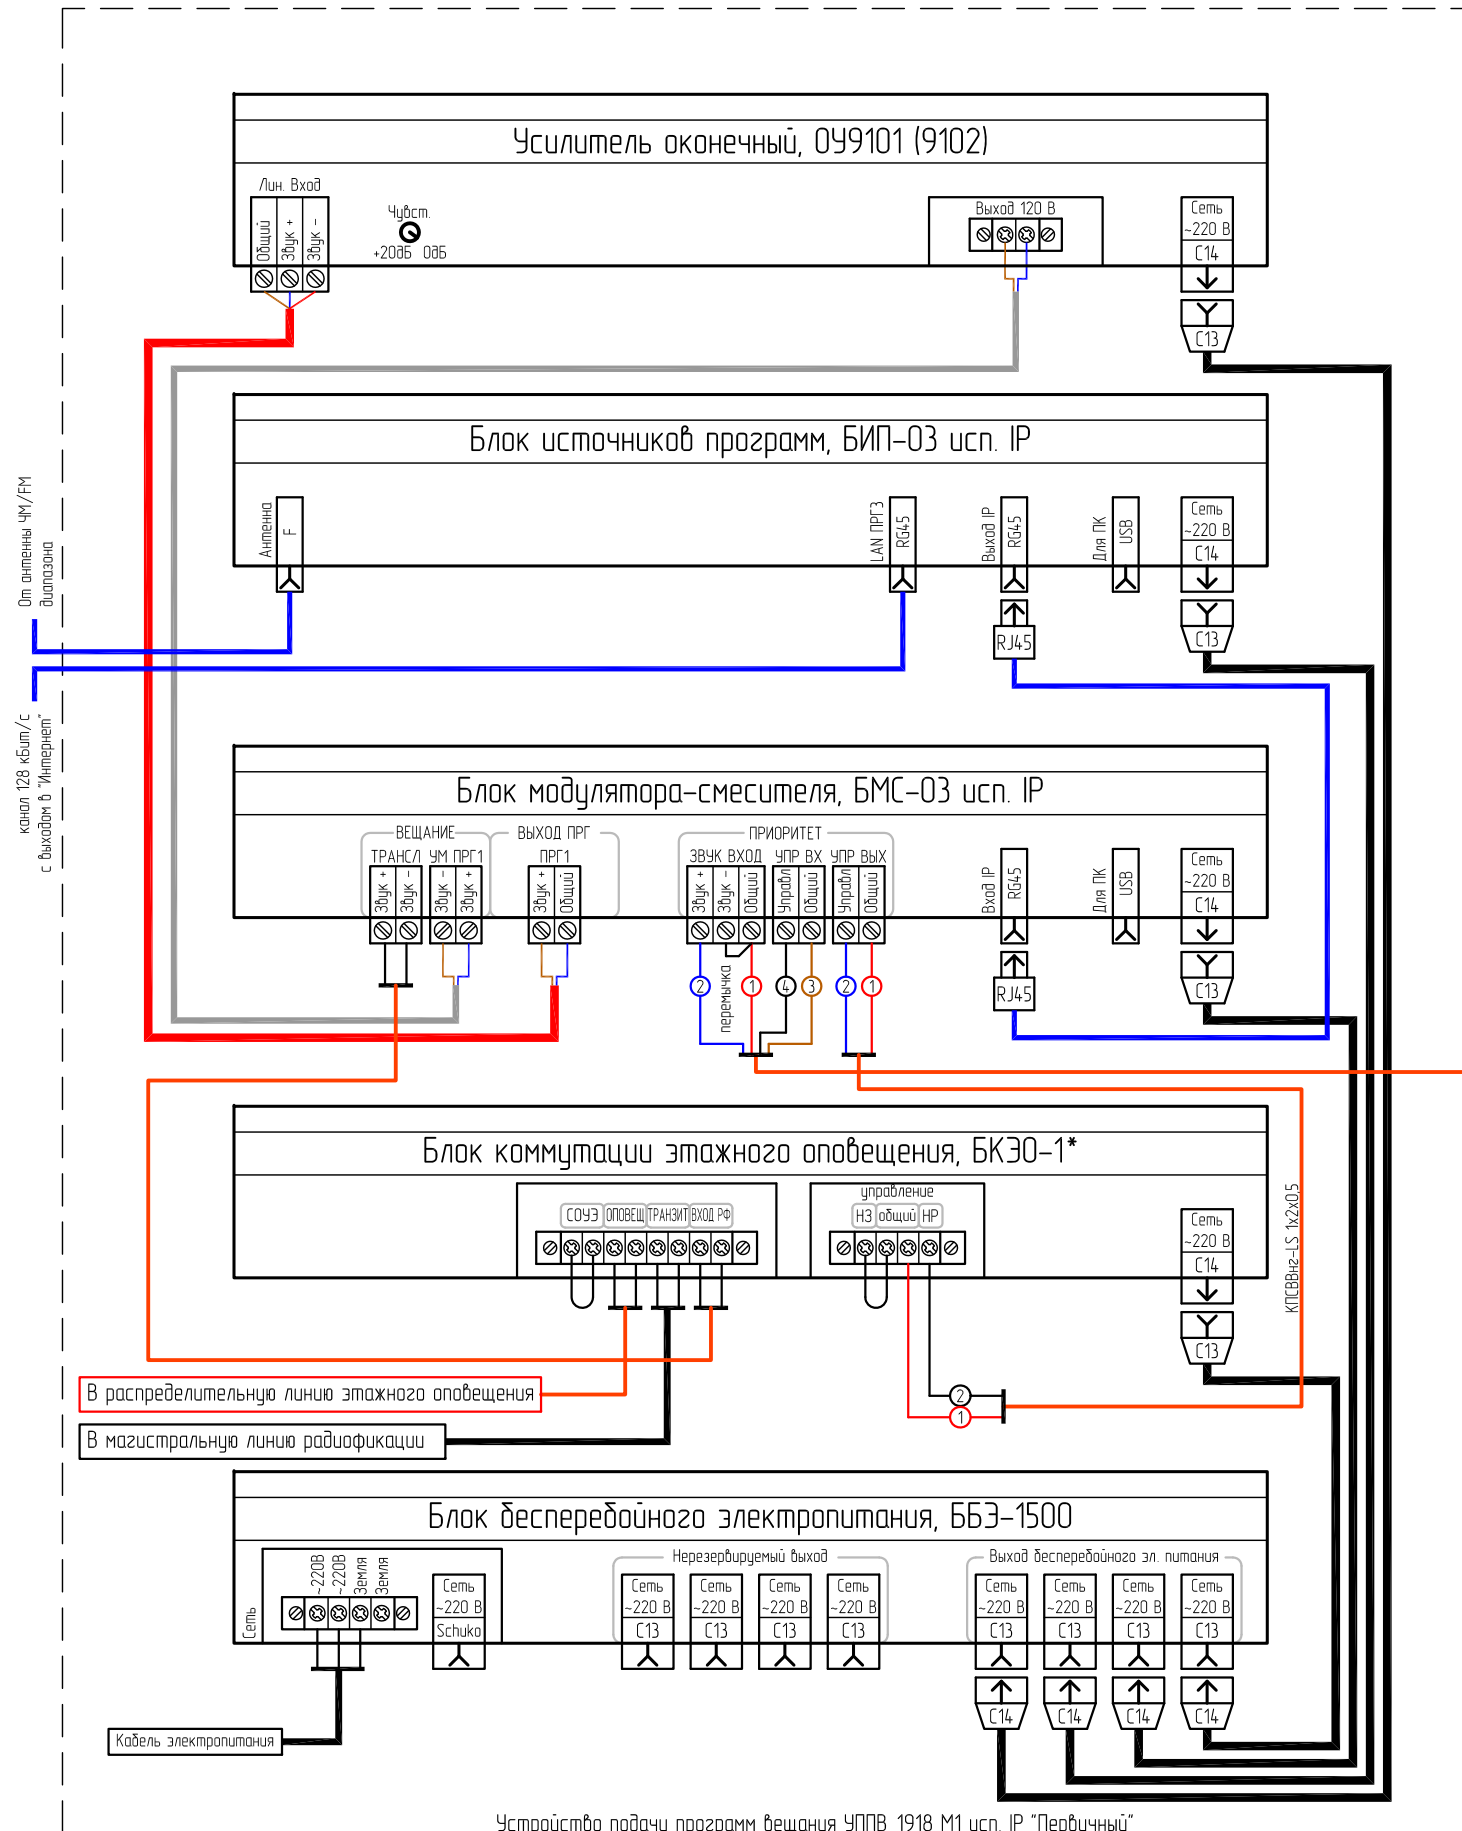

Сопряжение оборудования оповещения о ЧС и оборудования радиорификации  
 КТСО блок оповещения БСМС-VT и УППВ 1918 М1 исп. IP "Первичный" с БКЭО-1

\* - оборудование не входит в состав УППВ 1918 М1