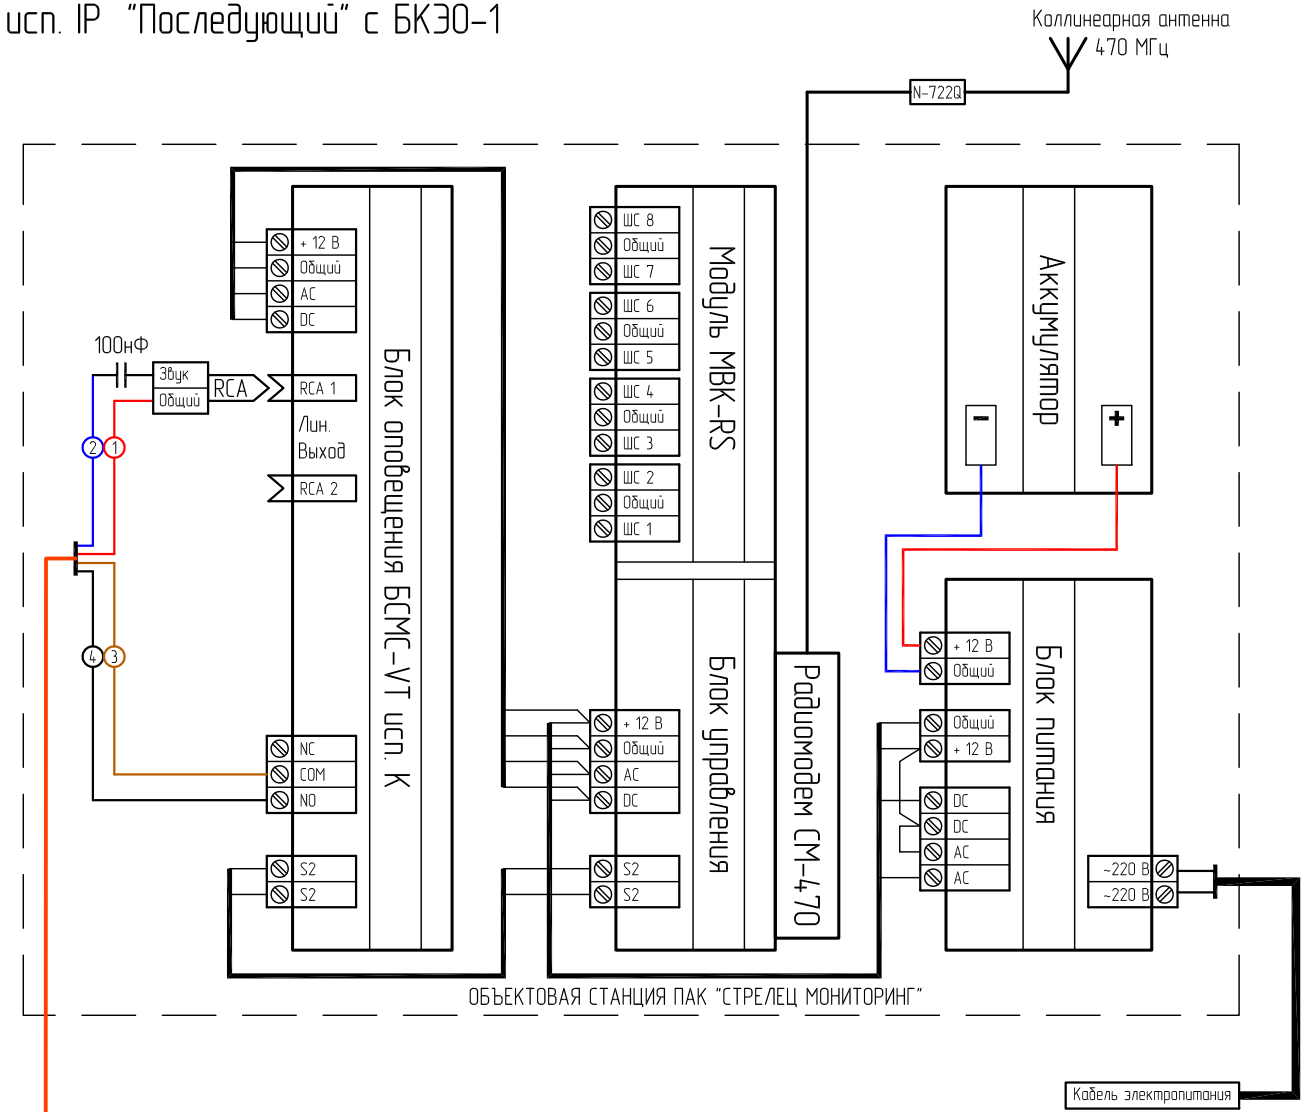

Сопряжение оборудования оповещения о ЧС и оборудования радификации
 КТСО блок оповещения БСМС-VT и УППВ 1918 М1 исп. IP "Последующий" с БКЭО-1

* - оборудование не входит в состав УППВ 1918 М1