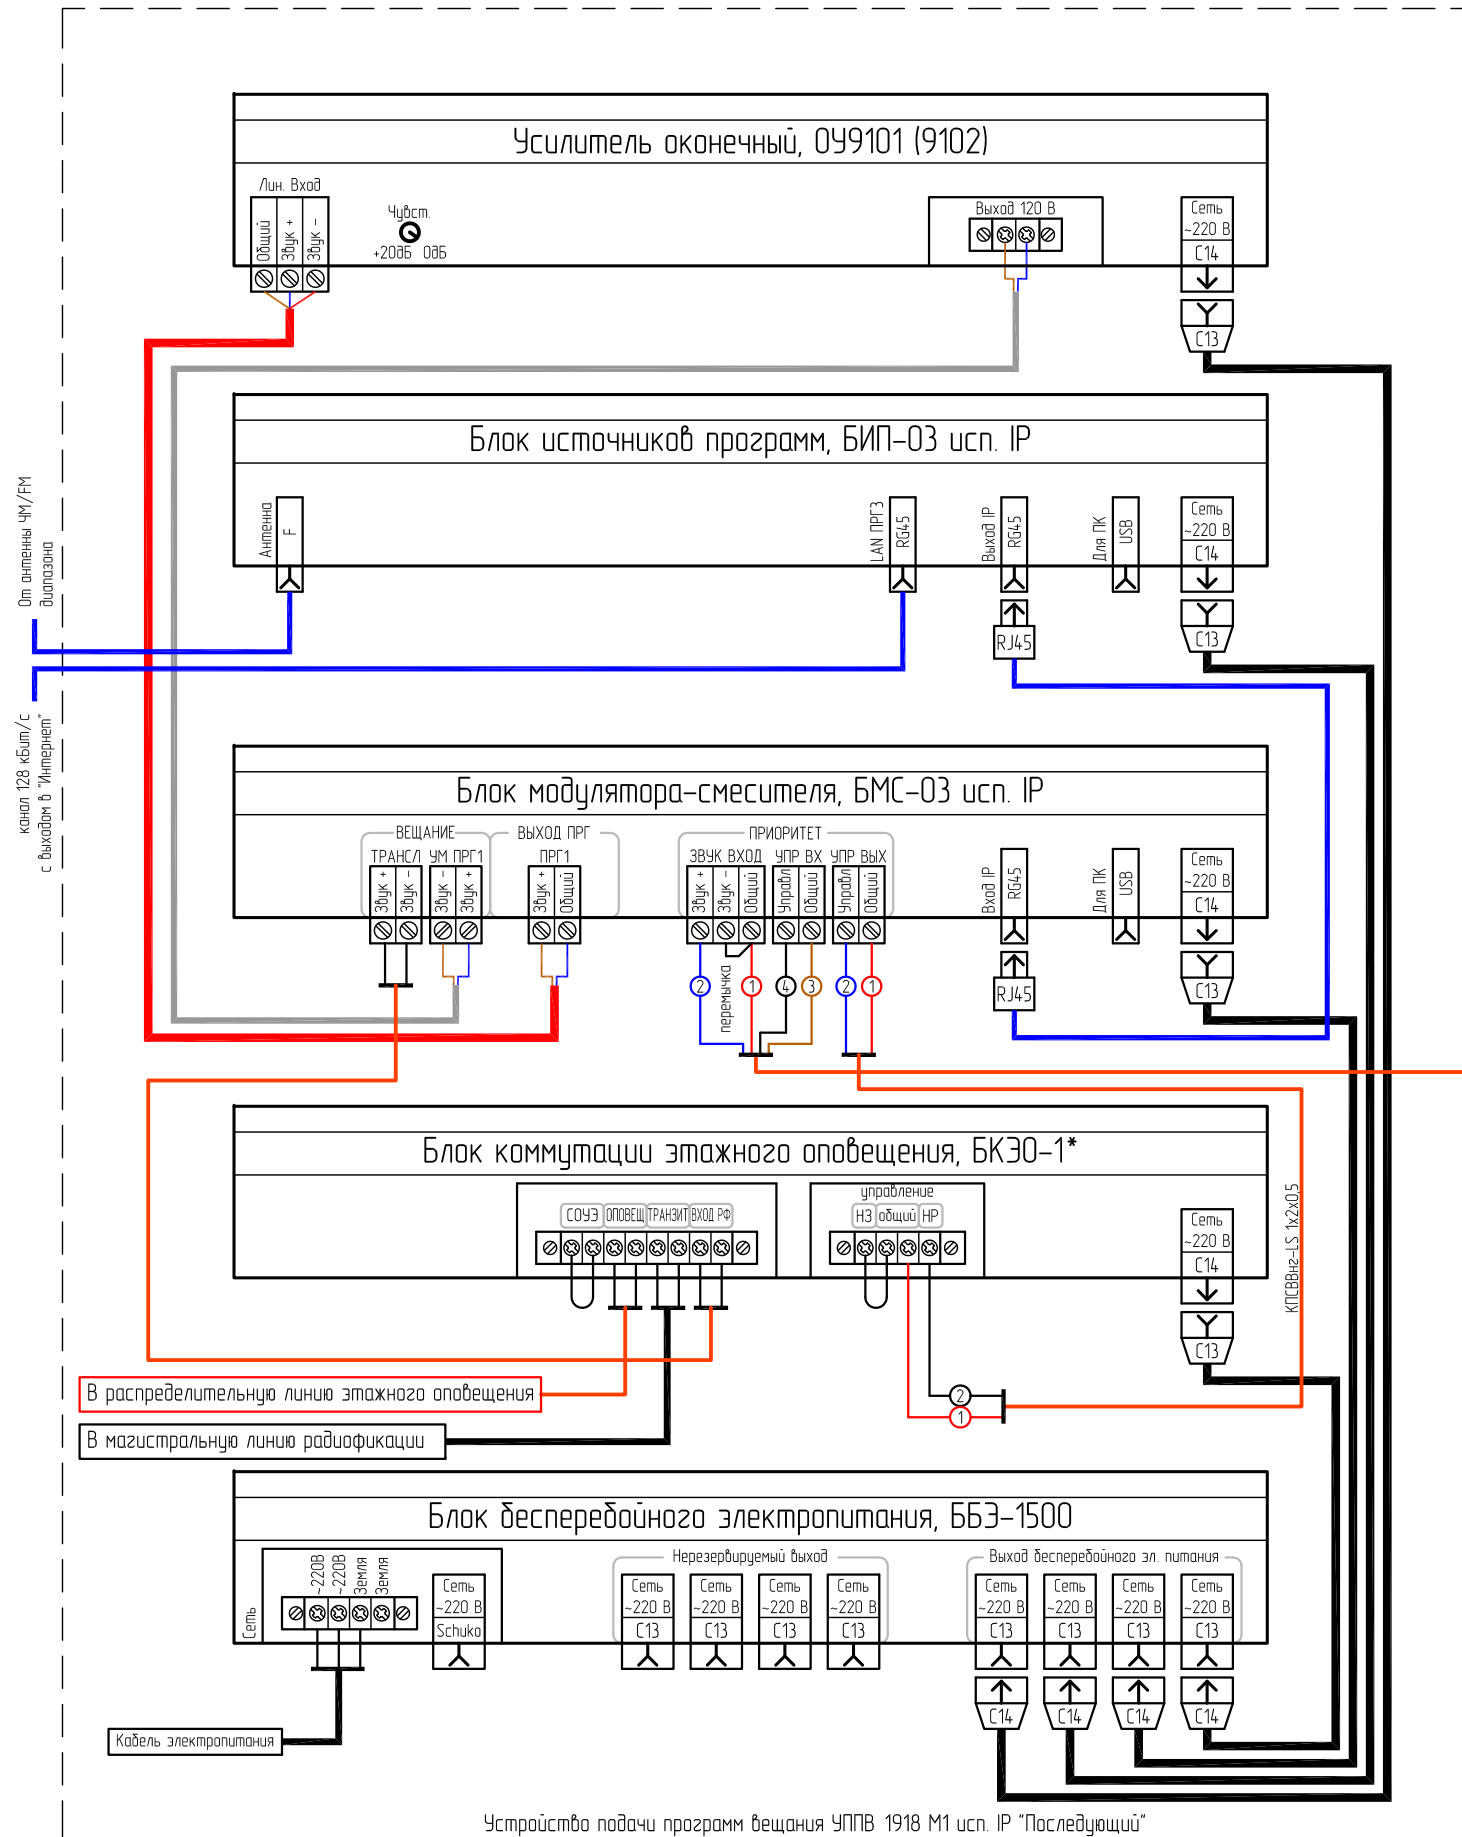

Сопряжение оборудования оповещения о ЧС и оборудования радификации
 КТСО блок оповещения БСМС-VT и УППВ 1918 М1 исп. IP "Последующий" с БКЭО-1

* - оборудование не входит в состав УППВ 1918 М1