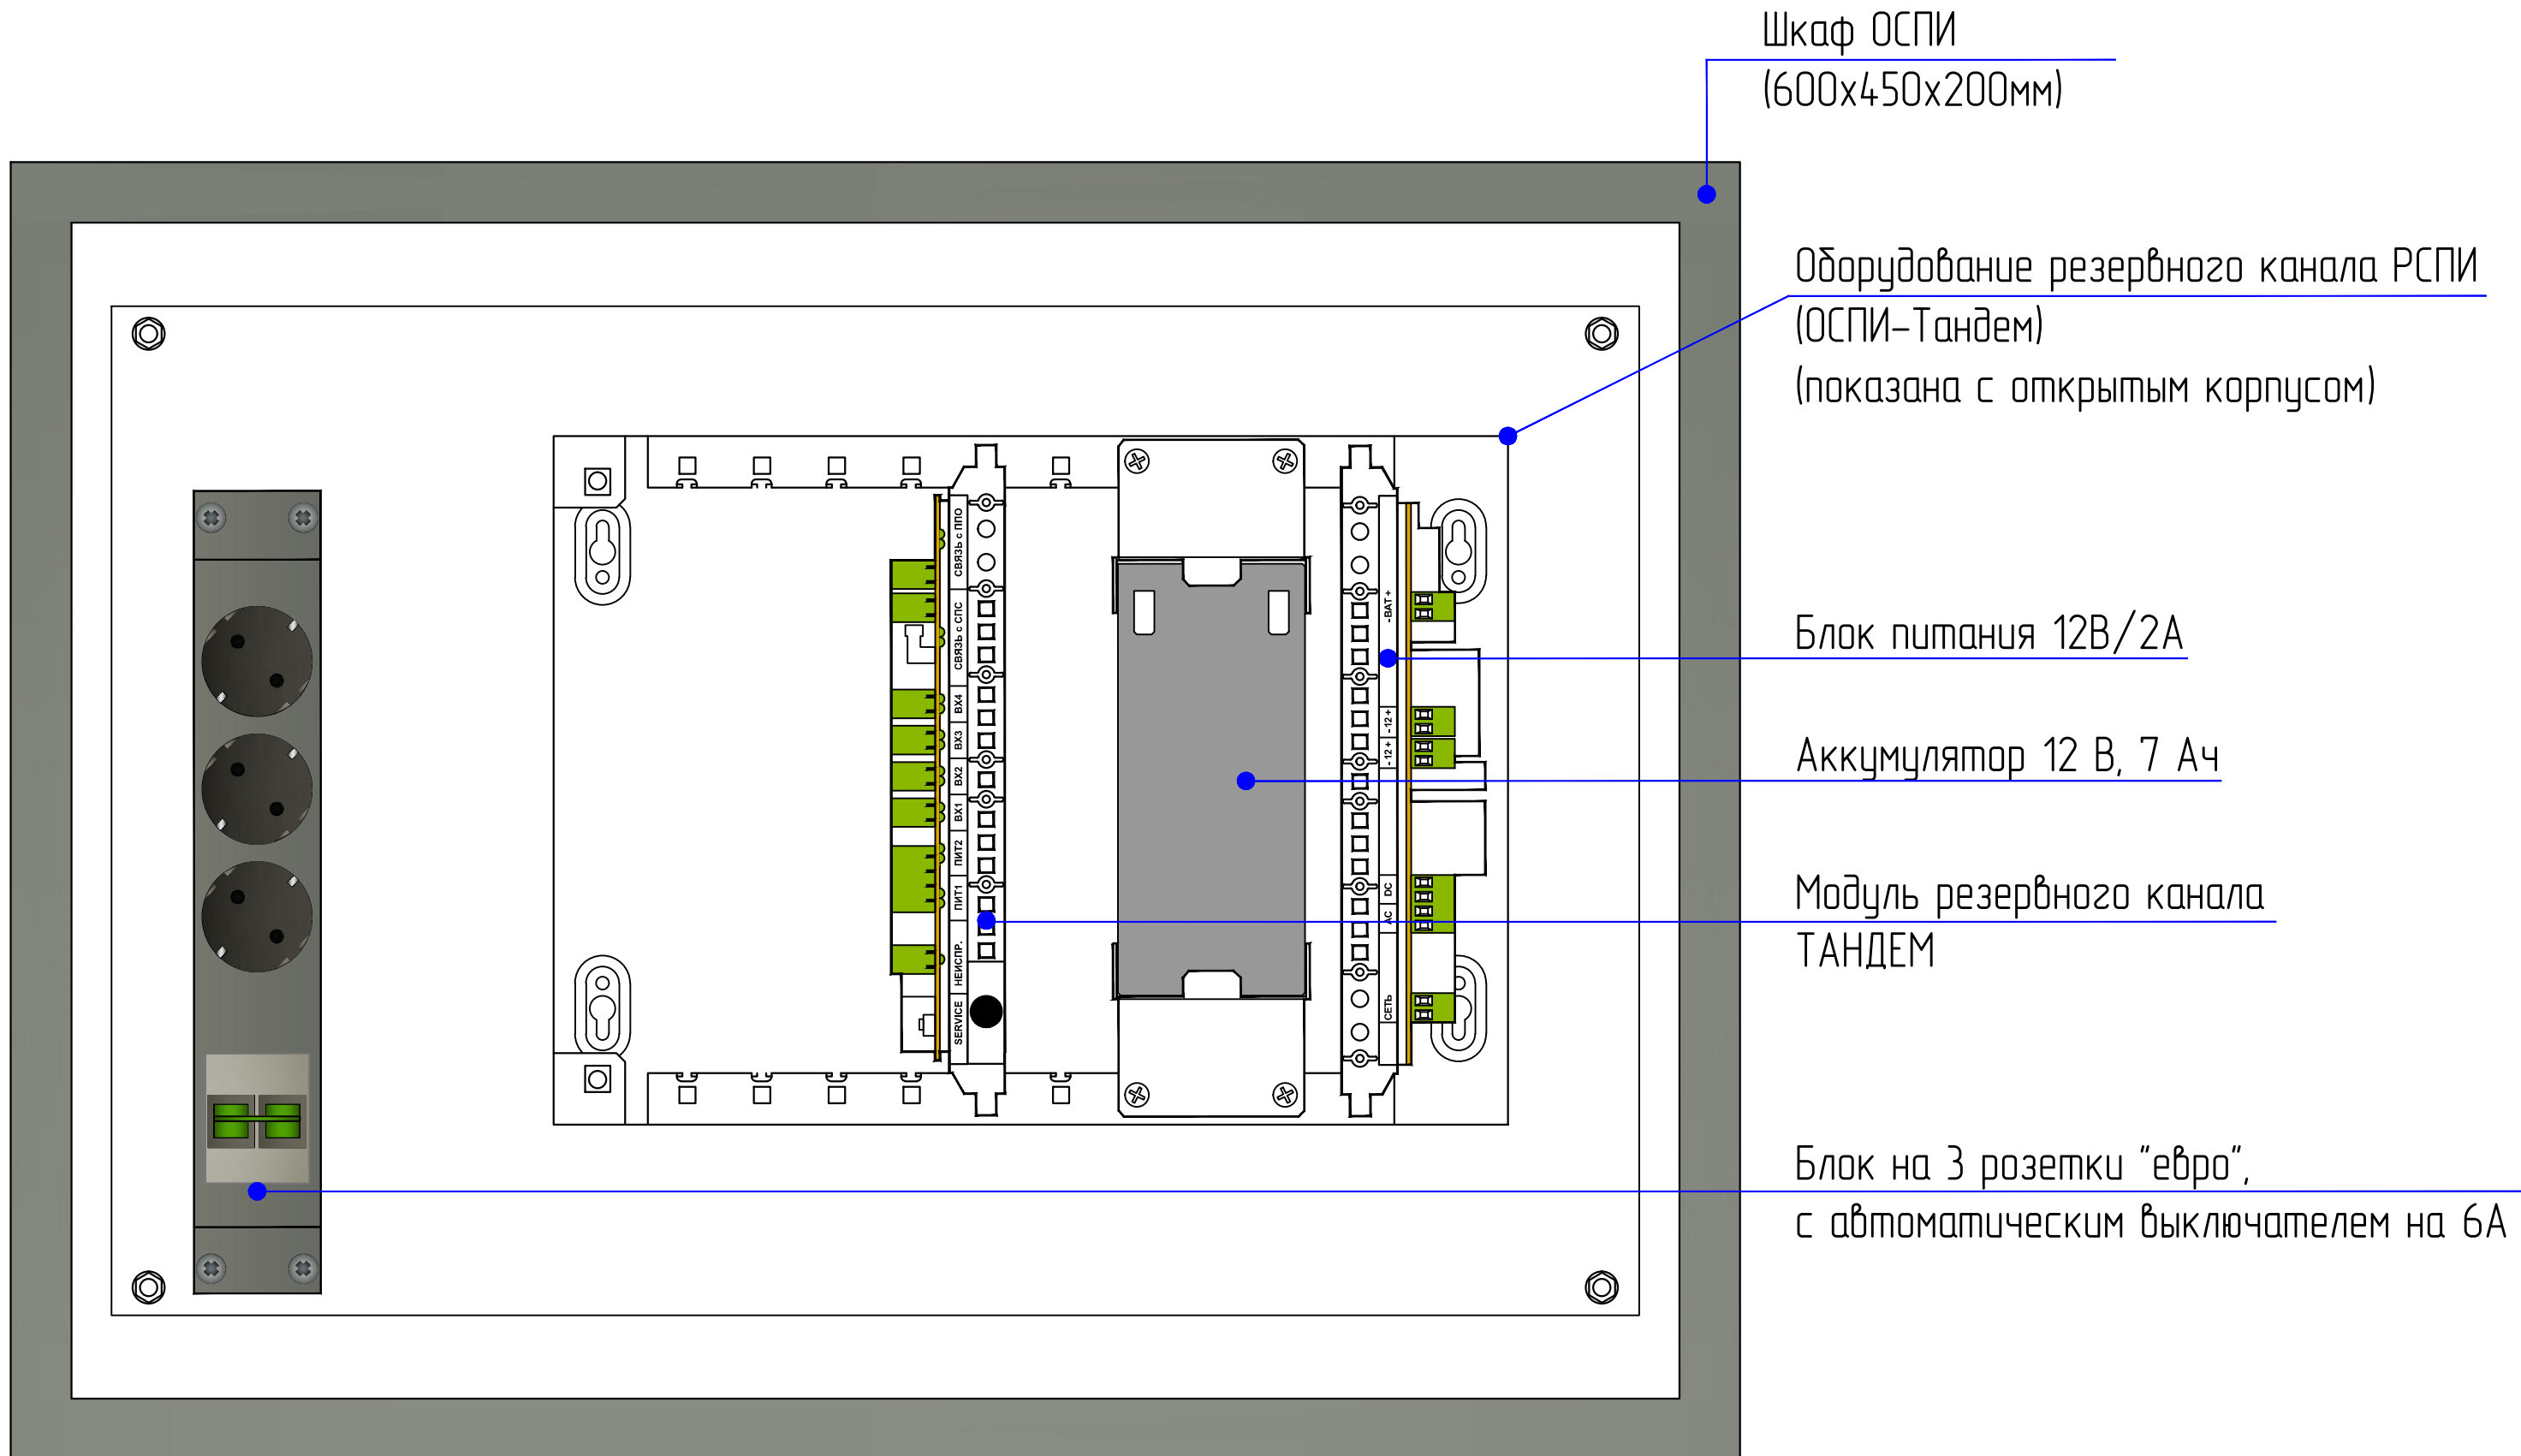

Объектовая станция РСПИ  
ПАК "Стрелец мониторинг"  
(показана с открытым корпусом)

Модуль MBK-RS

Блок питания 12В/2А

Аккумулятор 12 В, 7(12) Ач

Модуль управления  
с радиомодемом С470

Оборудование резервного канала РСПИ  
(ОСПИ-Тандем)  
(показана с открытым корпусом)

Блок питания 12В/2А

Аккумулятор 12 В, 7 Ач

Модуль резервного канала  
ТАНДЕМ

Оборудование передачи сигналов на пульт-01  
РСПИ + ОСПИ-Тандем  
(показана с открытым корпусом)

Блок питания 12В/2А

Аккумулятор 12 В, 12 Ач

Модуль управления  
с радиомодемом С470  
Модуль резервного канала  
ТАНДЕМ

Шкаф РСПИ+ОСПИ  
(600x450x200мм)

Оборудование передачи сигналов на пульт-01  
РСПИ + ОСПИ-Тандем  
(показана с открытым корпусом)