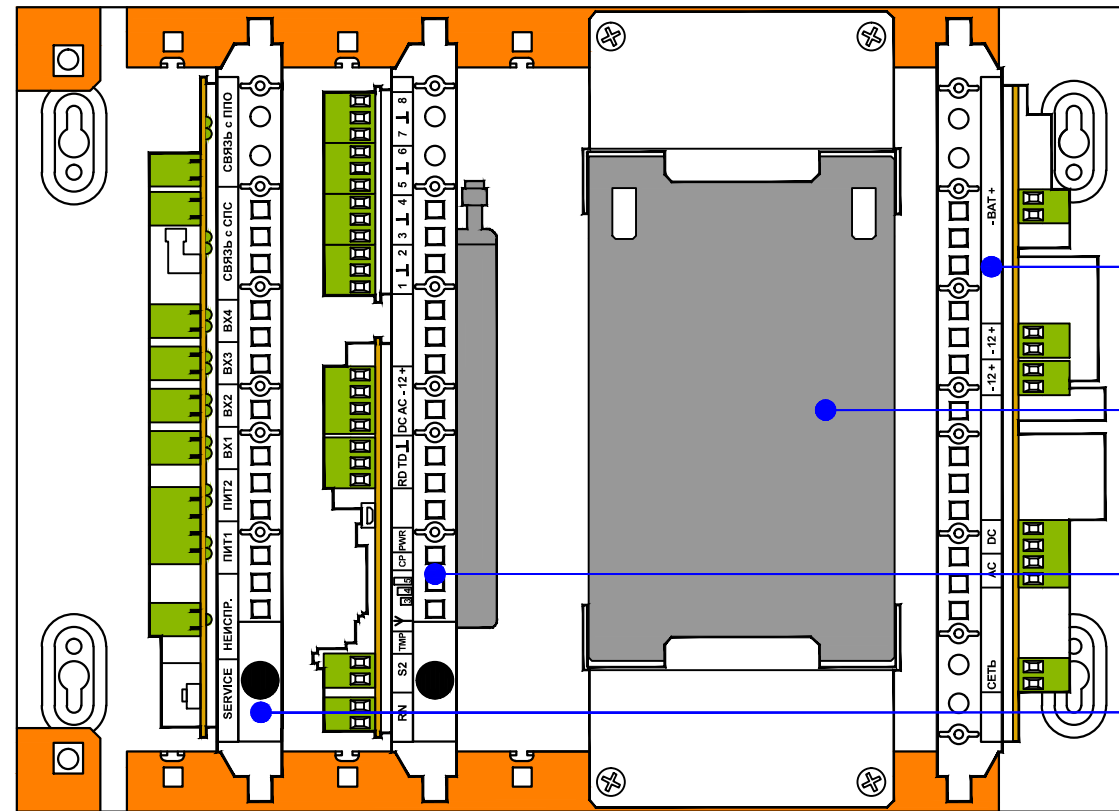

Объектовая станция РСПИ  
ПАК "Стрелец мониторинг"  
(показана с открытым корпусом)

Модуль MBK-RS

Блок питания 12В/2А

Аккумулятор 12 В, 7(12) Ач

Модуль управления  
с радиомодемом С470

Оборудование резервного канала РСПИ  
(ОСПИ-Тандем)  
(показана с открытым корпусом)

Блок питания 12В/2А

Аккумулятор 12 В, 7 Ач

Модуль резервного канала  
ТАНДЕМ

Оборудование передачи сигналов на пульт-01  
РСПИ + ОСПИ-Тандем  
(показана с открытым корпусом)

Блок питания 12В/2А

Аккумулятор 12 В, 12 Ач

Модуль управления  
с радиомодемом С470  
Модуль резервного канала  
ТАНДЕМ

Шкаф РСПИ+ОСПИ  
(600x450x200мм)

Оборудование передачи сигналов на пульт-01  
РСПИ + ОСПИ-Тандем  
(показана с открытым корпусом)