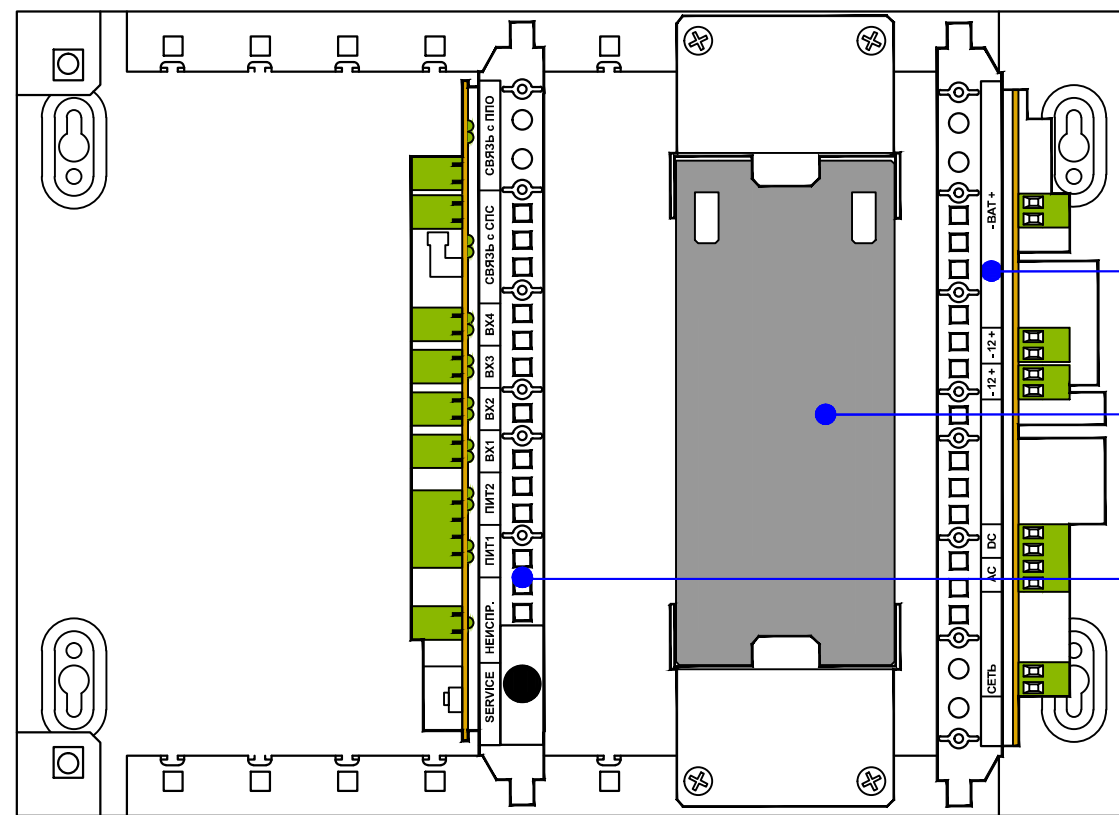

Объектовая станция РСПИ  
ПАК "Стрелец мониторинг"  
(показана с открытым корпусом)

Модуль MBK-RS

Блок питания 12В/2А

Аккумулятор 12 В, 7(12) Ач

Модуль управления  
с радиомодемом С470

Оборудование резервного канала РСПИ  
(ОСПИ-Тандем)  
(показана с открытым корпусом)

Блок питания 12В/2А

Аккумулятор 12 В, 7 Ач

Модуль резервного канала  
ТАНДЕМ

Оборудование передачи сигналов на пульт-01  
РСПИ + ОСПИ-Тандем  
(показана с открытым корпусом)

Блок питания 12В/2А

Аккумулятор 12 В, 12 Ач

Модуль управления  
с радиомодемом С470  
Модуль резервного канала  
ТАНДЕМ

Шкаф РСПИ+ОСПИ  
(600x450x200мм)

Оборудование передачи сигналов на пульт-01  
РСПИ + ОСПИ-Тандем  
(показана с открытым корпусом)