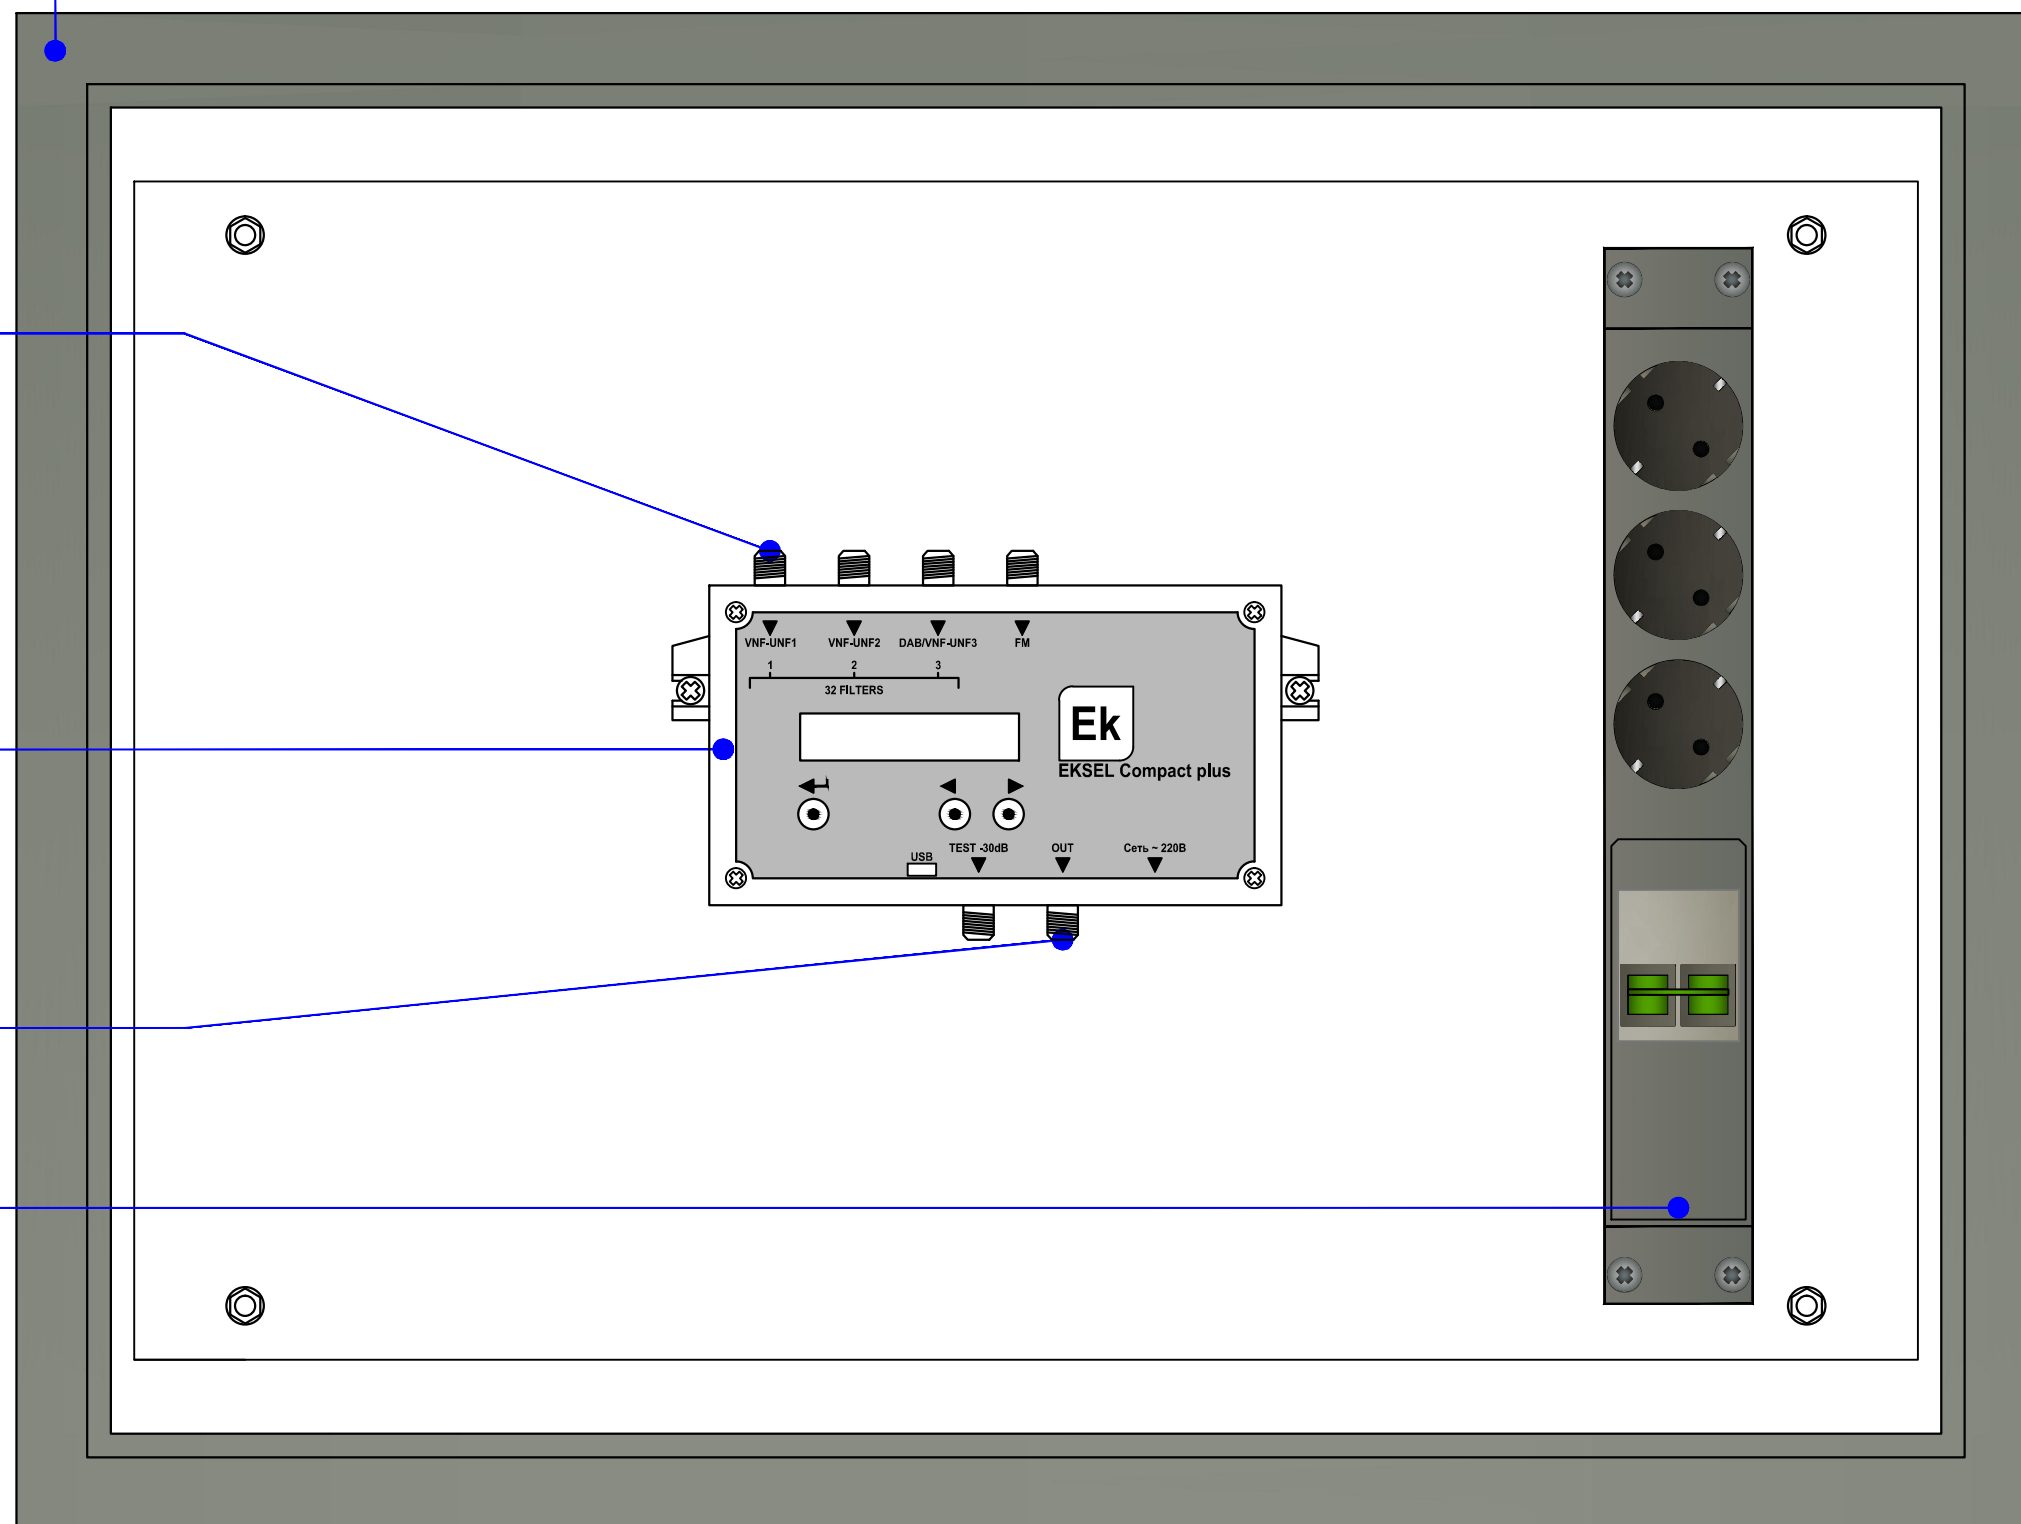

\*Частотный план настроен для входа №4 в соответствии с ТУ ООО "Корпорация ИнформТелеСеть"

Шкаф Мини-ГС  
(600x450x200мм)

Вход №1  
для подключения АФЛС

Мини-ГС  
EKSEL Compact plus

Выход  
для подключения ДРС

Блок на 3 розетки "евро",  
с автоматическим выключателем на 6А

\*Частотный план настроен для входа №4 в соответствии с ТУ ООО "Корпорация ИнформТелеСеть"