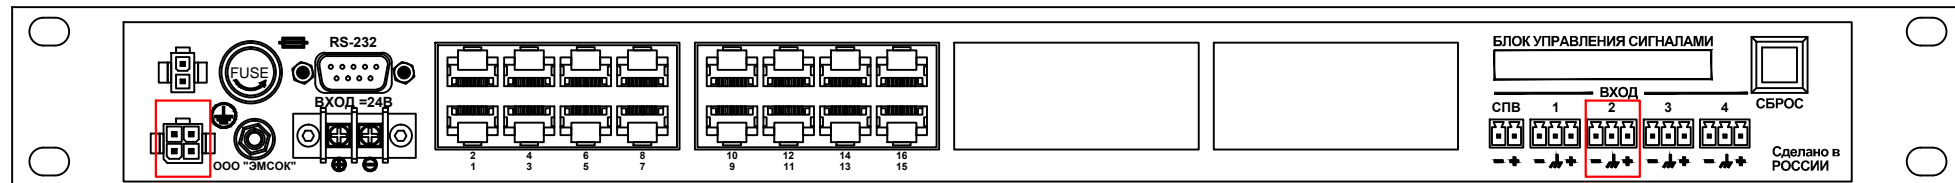

Оборудование Bosch

Оборудование Emsok

Блок управления сигналами MPU-2008

Блок управления сигналами MPU-2016

Блок управления сигналами MPU-2024

Блок управления сигналами MPU-2032

*Блок управления сигналами MPU-20xx запрограммировать на получение сигналов ГОЧС по входу №2 с выдачей сигнала подтверждения (квитирования)