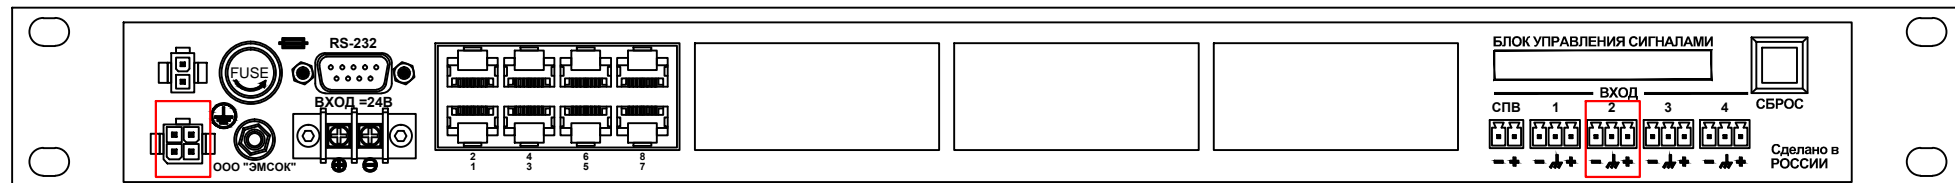

Оборудование Bosch

Оборудование Emsok

Блок управления сигналами MPU-2008

Блок управления сигналами MPU-2016

Блок управления сигналами MPU-2024

Блок управления сигналами MPU-2032

*Блок управления сигналами MPU-20xx запрограммировать на получение сигналов ГОЧС по входу №2 с выдачей сигнала подтверждения (квитирования)