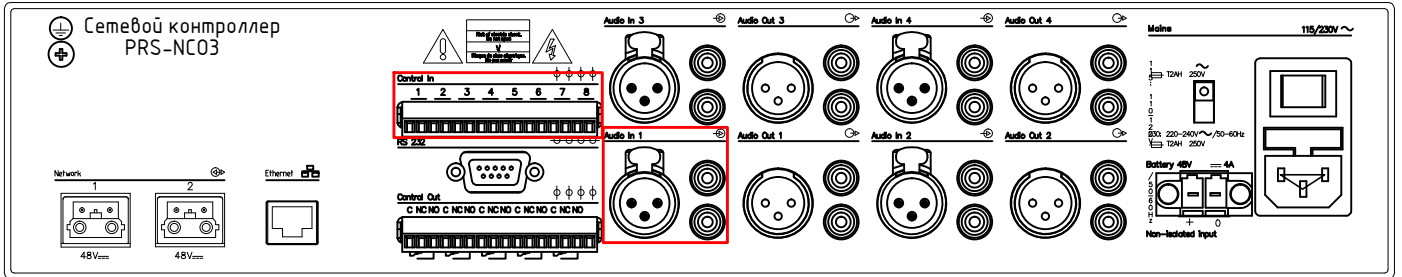

Оборудование Bosch

Оборудование Emsok

Блок управления сигналами MPU-2008

Блок управления сигналами MPU-2016

Блок управления сигналами MPU-2024

Блок управления сигналами MPU-2032

*Блок управления сигналами MPU-20xx запрограммировать на получение сигналов ГОЧС по входу №2 с выдачей сигнала подтверждения (квитирования)