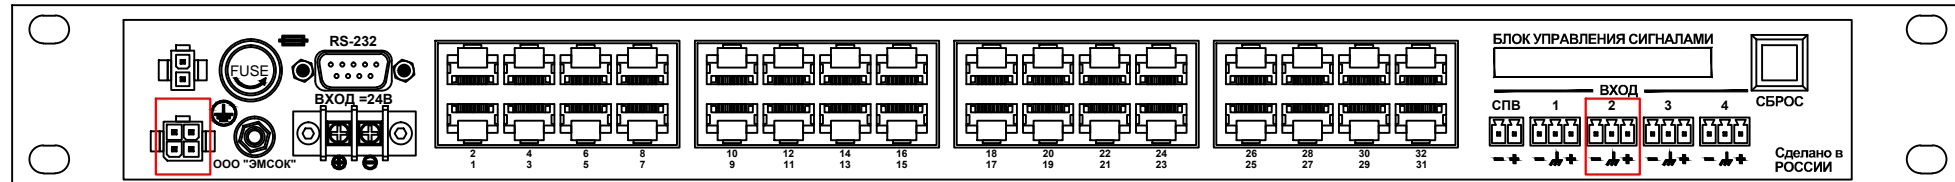

Оборудование Bosch

Оборудование Emsok

Блок управления сигналами MPU-2008

Блок управления сигналами MPU-2016

Блок управления сигналами MPU-2024

Блок управления сигналами MPU-2032

*Блок управления сигналами MPU-20xx запрограммировать на получение сигналов ГОЧС по входу №2 с выдачей сигнала подтверждения (квитирования)