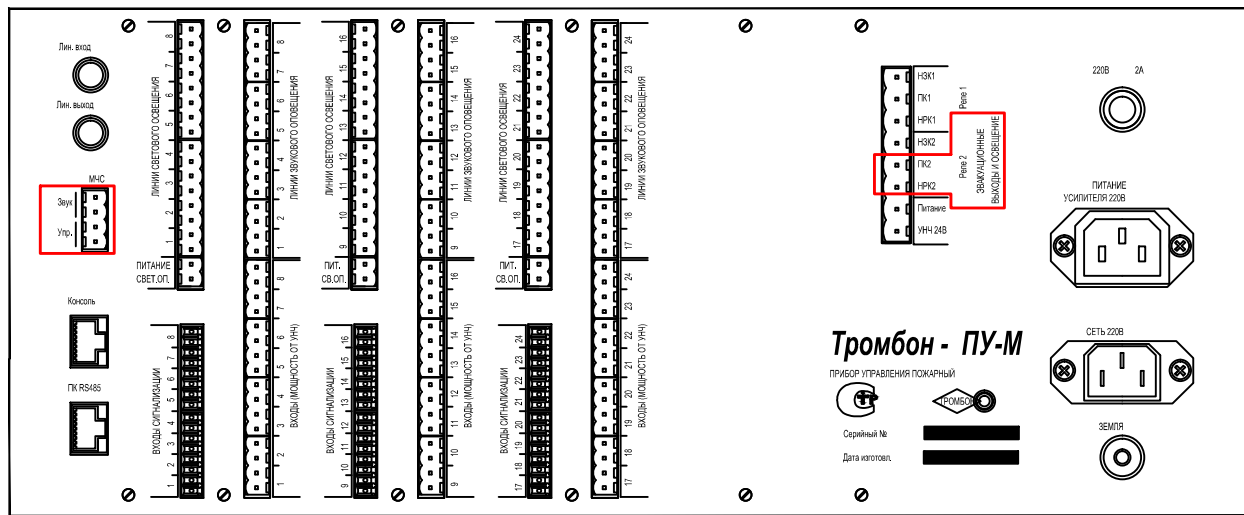

Оборудование Тромбон