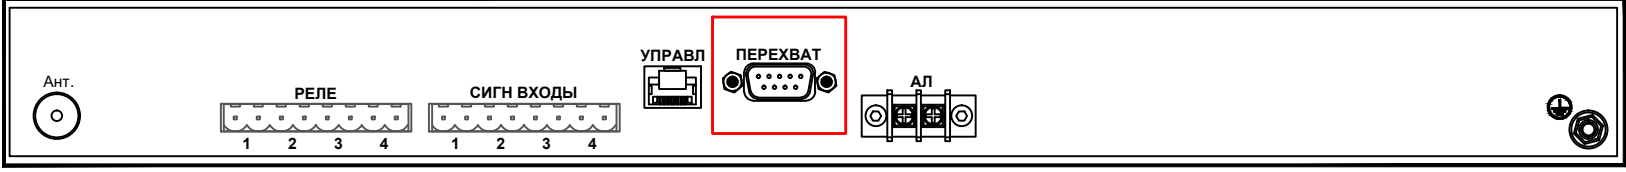

Оборудование ОТЗВУК