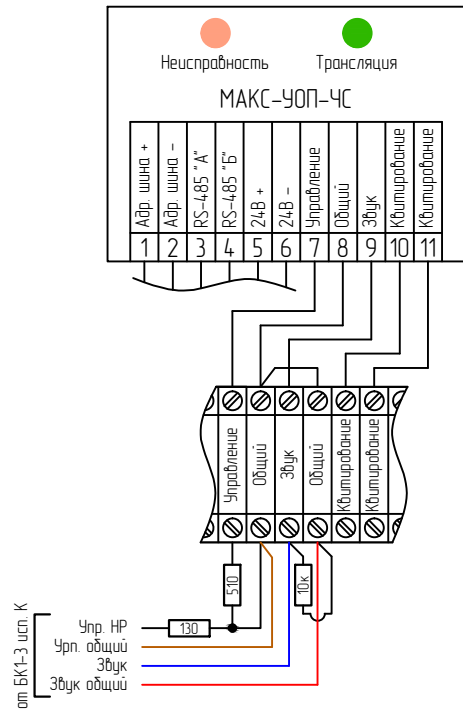

Оборудование Bosch

Оборудование Emsok

Блок управления сигналами MPU-2008

Блок управления сигналами MPU-2016

Блок управления сигналами MPU-2024

Блок управления сигналами MPU-2032

*Блок управления сигналами MPU-20xx запрограммировать на получение сигналов ГОЧС по входу №2 с выдачей сигнала подтверждения (квитирования)

Оборудование Inter-M

Оборудование Roxton

Оборудование ОТЗВУК

Оборудование Тромбон

*Реле 2 (НР) блока управления запрограммировать на выдачу сигнала подтверждения (квитирования)

Оборудование ЮНИТРОНИК

Щит пожарной сигнализации
ЩПС "ЮНИТРОНИК" с управлением "НР контакт"