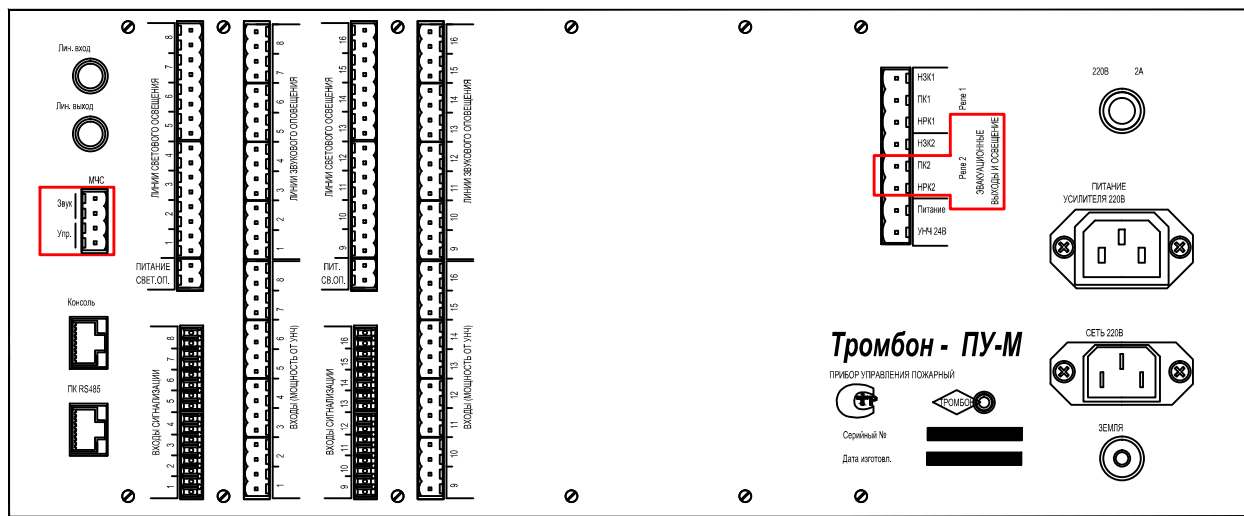

Оборудование Тромбон