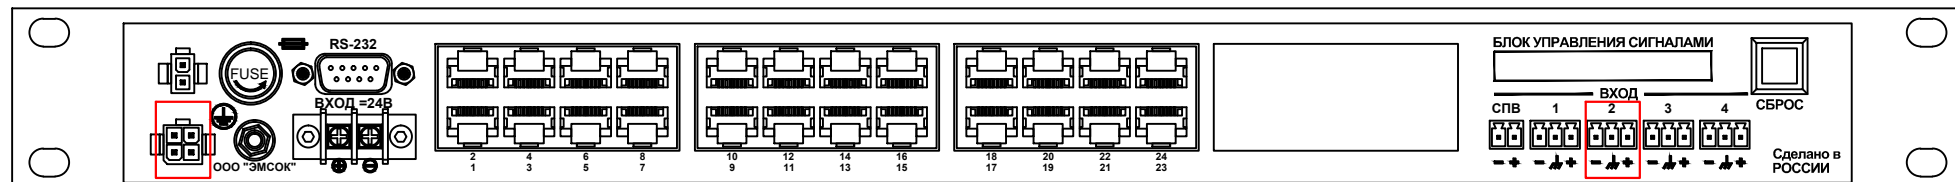

Оборудование Bosch

Оборудование Emsok

Блок управления сигналами MPU-2008

Блок управления сигналами MPU-2016

Блок управления сигналами MPU-2024

Блок управления сигналами MPU-2032

*Блок управления сигналами MPU-20xx запрограммировать на получение сигналов ГОЧС по входу №2 с выдачей сигнала подтверждения (квитирования)