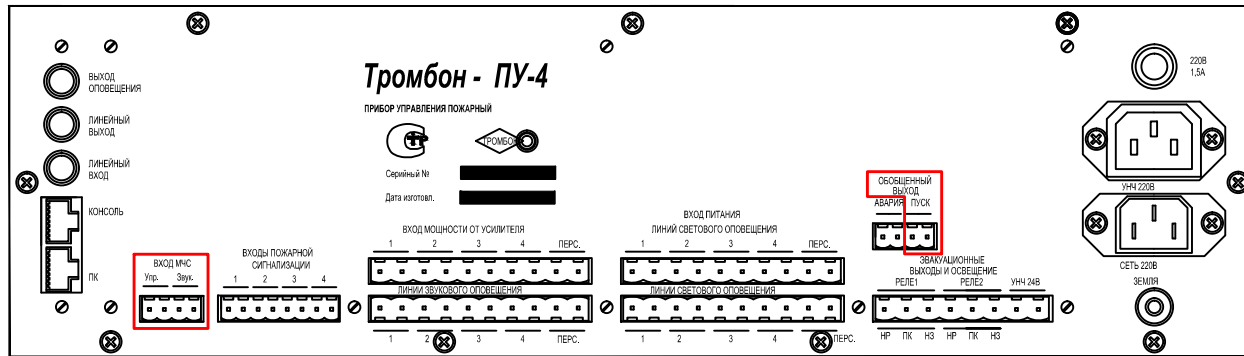

Оборудование Inter-M

Оборудование Roxton

Оборудование ОТЗВУК

Оборудование Тромбон

*Реле 2 (НР) блока управления запрограммировать на выдачу сигнала подтверждения (квитирования)

Оборудование ЮНИТРОНИК

Щит пожарной сигнализации
ЩПС "ЮНИТРОНИК" с управлением "НР контакт"