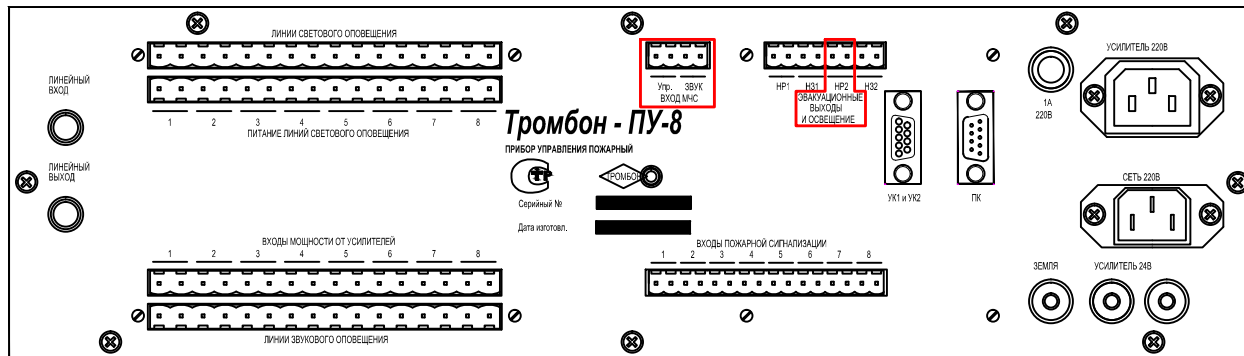

Оборудование Inter-M

Оборудование Roxton

Оборудование ОТЗВУК

Оборудование Тромбон

*Реле 2 (НР) блока управления запрограммировать на выдачу сигнала подтверждения (квитирования)

Оборудование ЮНИТРОНИК

Щит пожарной сигнализации
ЩПС "ЮНИТРОНИК" с управлением "НР контакт"