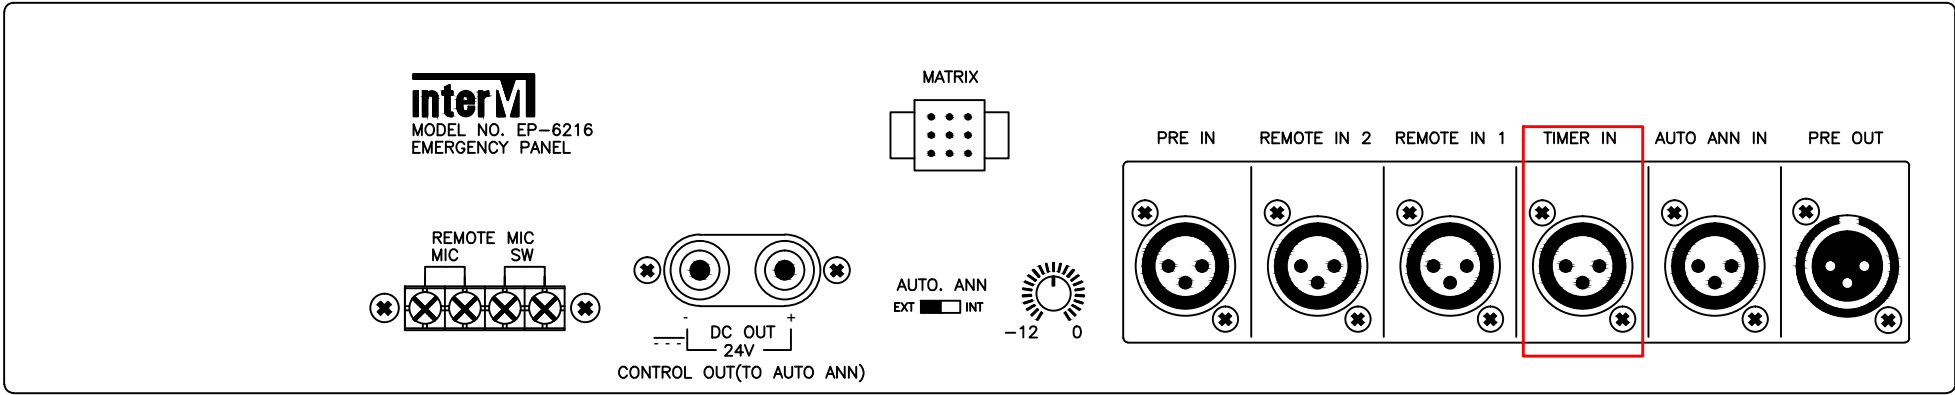

Оборудование Inter-M