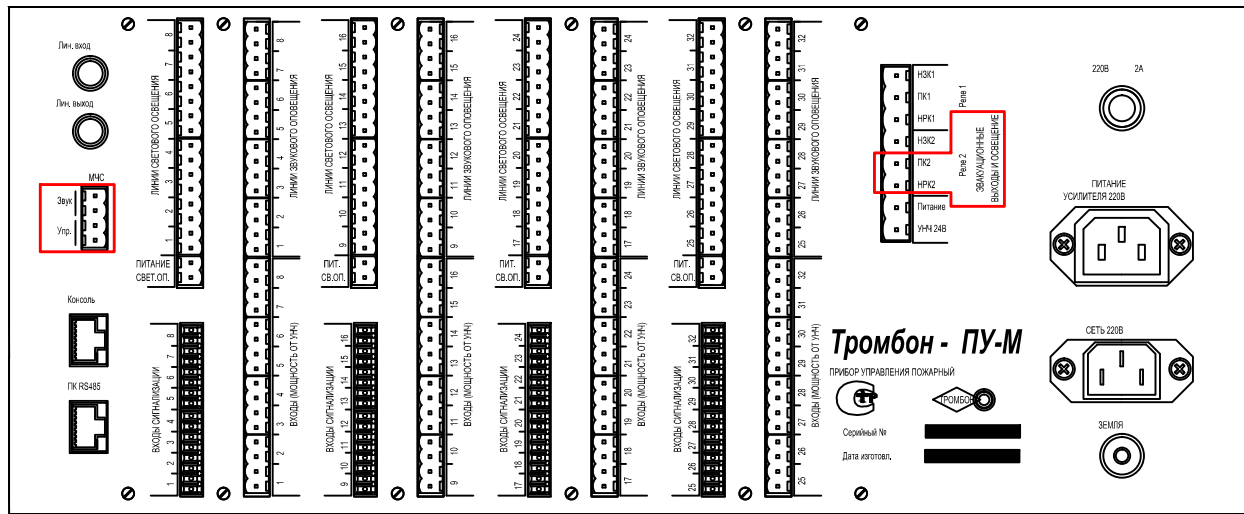

Оборудование Inter-M

Оборудование Roxton

Оборудование ОТЗВУК

Оборудование Тромбон

*Реле 2 (НР) блока управления запрограммировать на выдачу сигнала подтверждения (квитирования)

Оборудование ЮНИТРОНИК

Щит пожарной сигнализации
ЩПС "ЮНИТРОНИК" с управлением "НР контакт"