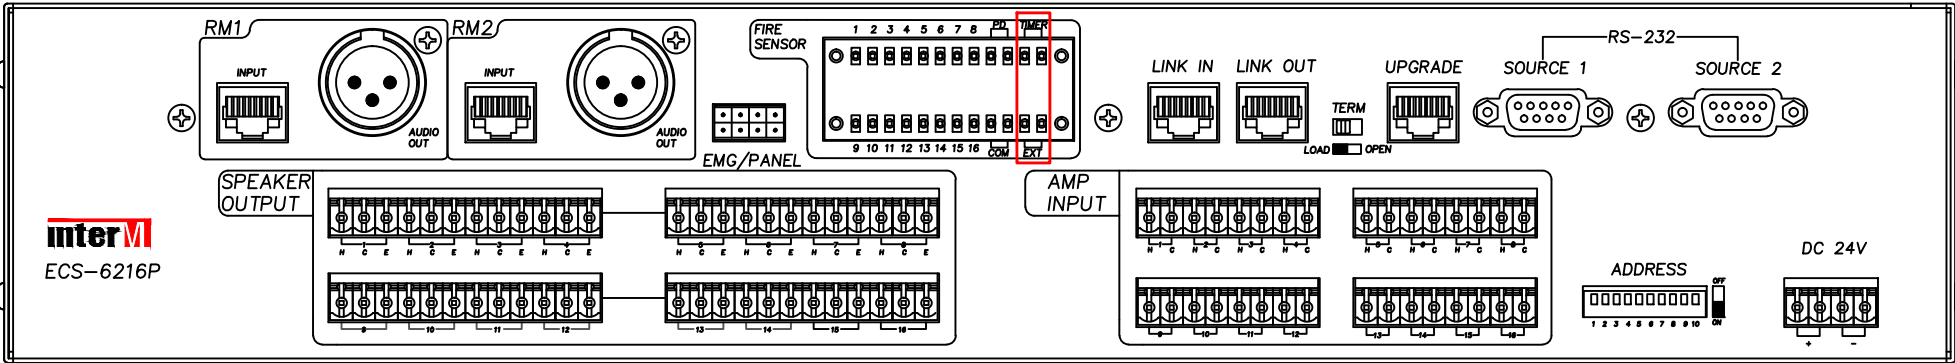

Оборудование Bosch

Оборудование Emsok

Блок управления сигналами MPU-2008

Блок управления сигналами MPU-2016

Блок управления сигналами MPU-2024

Блок управления сигналами MPU-2032

*Блок управления сигналами MPU-20xx запрограммировать на получение сигналов ГОЧС по входу №2 с выдачей сигнала подтверждения (квитирования)

Оборудование Inter-M

Оборудование Roxton

Оборудование ОТЗВУК

Оборудование Тромбон

*Реле 2 (НР) блока управления запрограммировать на выдачу сигнала подтверждения (квитирования)

Оборудование ЮНИТРОНИК

Щит пожарной сигнализации
ЩПС "ЮНИТРОНИК" с управлением "НР контакт"