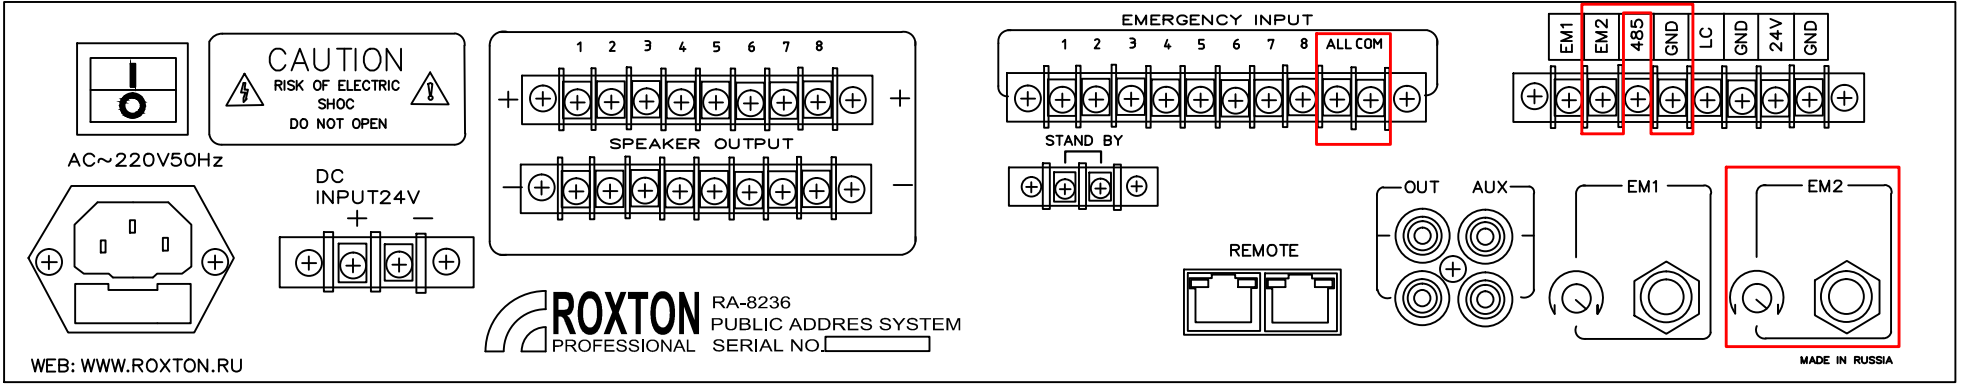

Оборудование Roxton